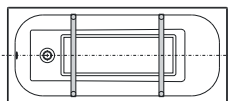

## PRESTIGE

- PL** Instrukcja montażu wanny
- DE** Montageanweisung - Badewanne
- GB** Bathtub installation instruction
- FR** Notice de montage de la baignoire
- RU** Инструкция монтажа ванны
- CZ** Návod k montáži vany
- RO** Instrucțiuni de montaj cadă
- HU** Kádszerelési útmutató
- SK** Návod na montáž vane

# WP/PR, WS/PR, WSzs/PR, WOW/PR

**A**

WSzs/PR+STW

WP/PR 75x170  
+STW

WP/PR 80x180  
+STW

WS/PR  
+STW

WOW/PR  
+STW

**B****C**