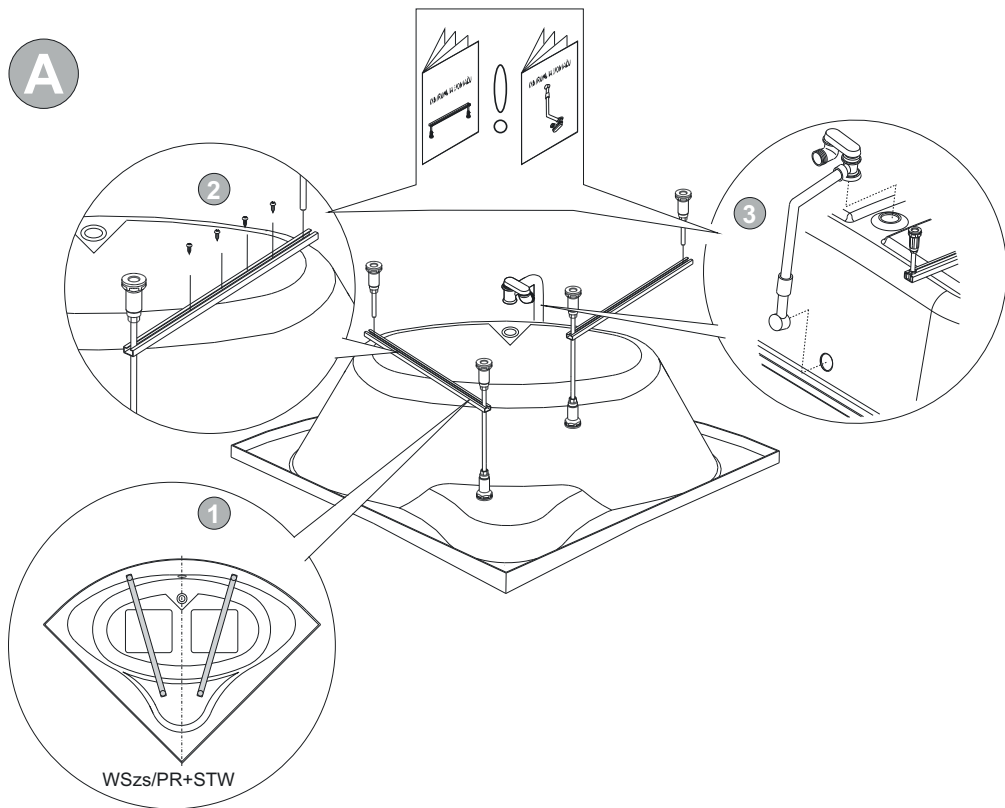

# SANPLAST.

**WP/PR 75x170**

**WP/PR 80x180**

**WS/PR**

**WSzs/PR**

**WOW/PR**

## PRESTIGE

- PL** Instrukcja montażu wanny
- DE** Montageanweisung - Badewanne
- GB** Bathtub installation instruction
- FR** Notice de montage de la baignoire
- RU** Инструкция монтажа ванны
- CZ** Návod k montáži vany
- RO** Instrucțiuni de montaj cadă
- HU** Kádszerelési útmutató
- SK** Návod na montáž vane

# WP/PR, WS/PR, WSzs/PR, WOW/PR

**A**

WSzs/PR+STW

WP/PR 75x170  
+STW

WP/PR 80x180  
+STW

WS/PR  
+STW

WOW/PR  
+STW

**B****C**