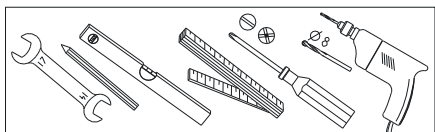

WP/PR, WS/PR, WSzs/PR, WOW/PR