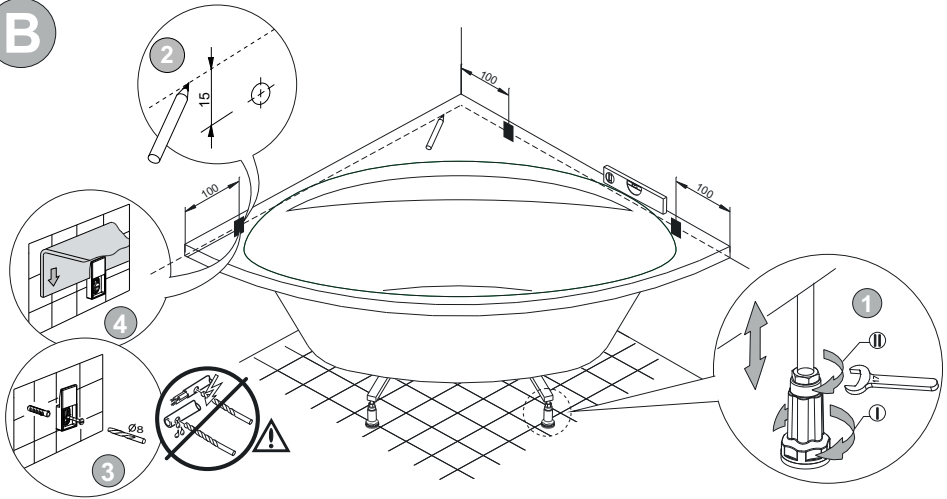

## PRESTIGE

- PL** Instrukcja montażu wanny
- DE** Montageanweisung - Badewanne
- GB** Bathtub installation instruction
- FR** Notice de montage de la baignoire
- RU** Инструкция монтажа ванны
- CZ** Návod k montáži vany
- RO** Instrucțiuni de montaj cadă
- HU** Kádszerelési útmutató
- SK** Návod na montáž vane

# WP/PR, WS/PR, WSzs/PR, WOW/PR

**A**

WSzs/PR+STW

WP/PR 75x170  
+STW

WP/PR 80x180  
+STW

WS/PR  
+STW

WOW/PR  
+STW

**B****C**