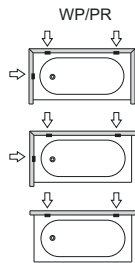

## PRESTIGE

- PL** Instrukcja montażu wanny
- DE** Montageanweisung - Badewanne
- GB** Bathtub installation instruction
- FR** Notice de montage de la baignoire
- RU** Инструкция монтажа ванны
- CZ** Návod k montáži vany
- RO** Instrucțiuni de montaj cadă
- HU** Kádszerelési útmutató
- SK** Návod na montáž vane

# WP/PR, WS/PR, WSzs/PR, WOW/PR

**A**

WSzs/PR+STW

WP/PR 75x170  
+STW

WP/PR 80x180  
+STW

WS/PR  
+STW

WOW/PR  
+STW

**B****C**