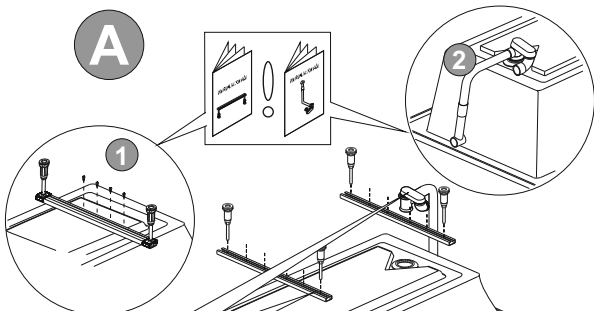

A

B

PL Prosimy zamawiac osobno
DE Bitte separat bestellen
GB Please order separately
FR Veuillez bien commander séparément.
RU Просим заказывать отдельно
CZ Prosimě, aby jste objednávali zvlášť
RO Vă rugăm să comandați separat.
HU Kérjük külön megrendelni
SK Prosimě o objednávanie osobitne

2

C