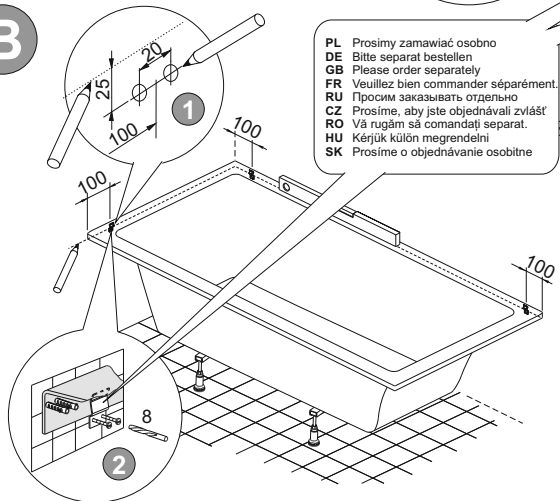

A

B

PL Prosimy zamawiac osobno
DE Bitte separat bestellen
GB Please order separately
FR Veuillez bien commander séparément.
RU Просим заказывать отдельно
CZ Prosimě, aby jste objednávali zvlášť
RO Vă rugăm să comandați separat.
HU Kérjük külön megrendelni
SK Prosimě o objednávanie osobitne

2

C