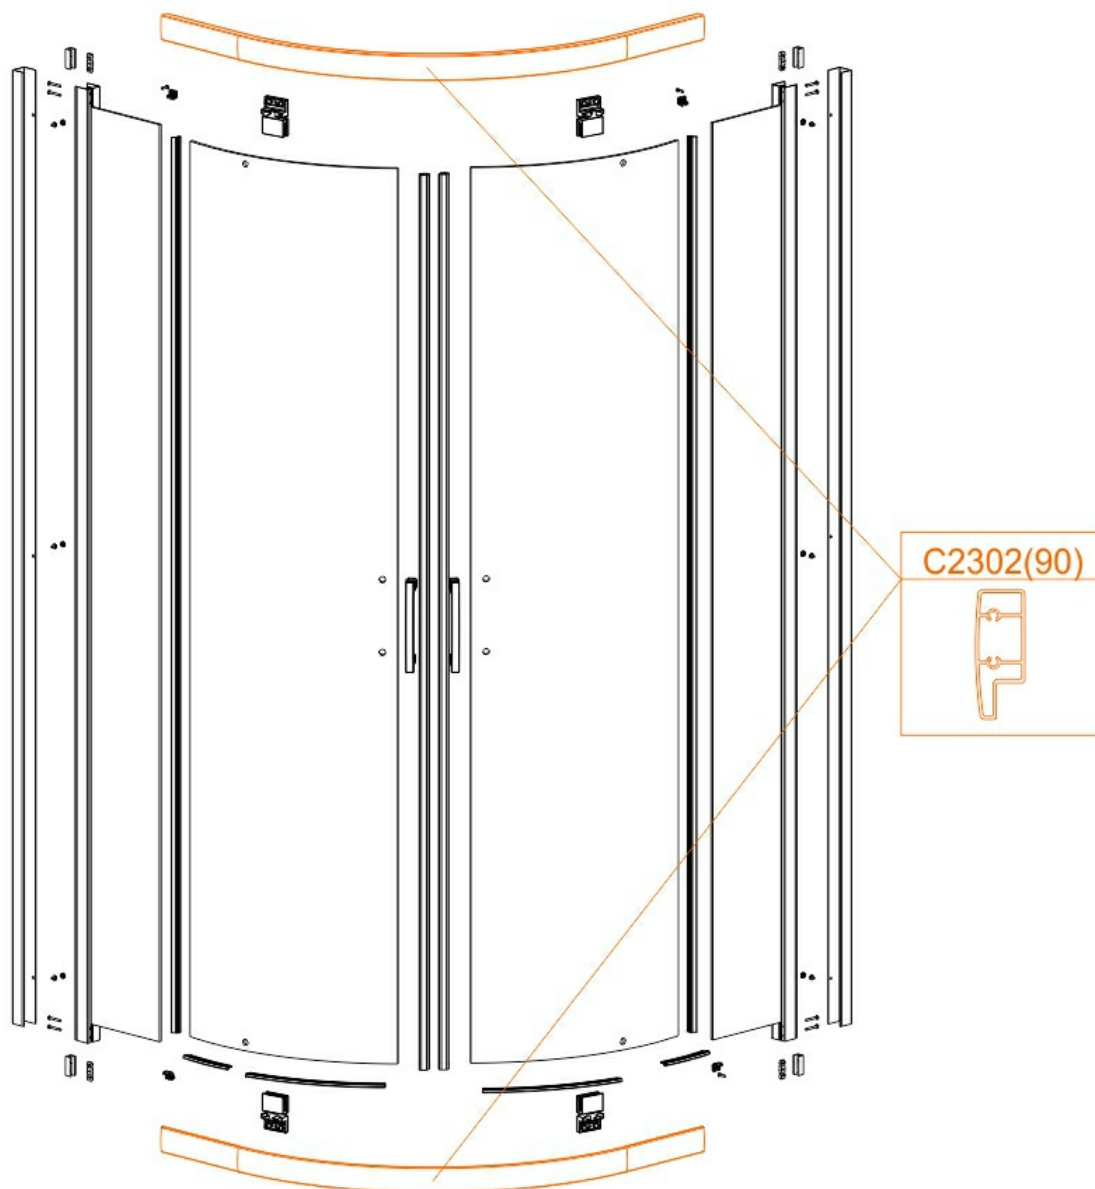

Horizontal profile-bearing

SPARE PART

Product number: 660-C2302

Profil jest elementem stabilizującym konstrukcję kabiny. Nasz sklep online oferuje tą część zamienną aby przedłużyć czas eksploatacji posiadanej przez Państwo kabiny prysznicowej. Wymiar na rysunku podany w nawiasie jest to wymiar produktu, w którym dana część występuje. Nie jest to wymiar części.