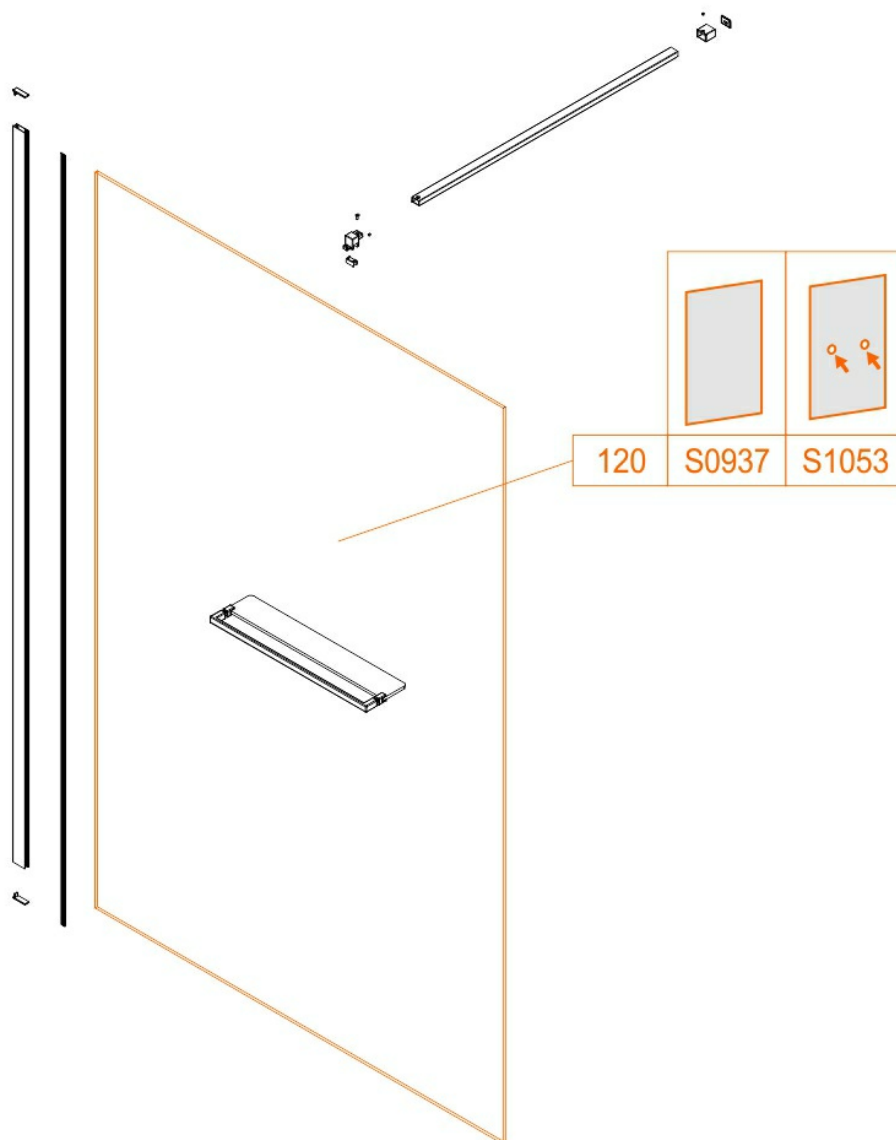

Fixed wall - safety glass sheet

SPARE PART

Product number: 660-S1053

Szyba wykonana ze szkła hartowanego w kabinie prysznicowej to jeden z podstawowych elementów składowych całości konstrukcji. Możliwość jej wymiany oraz dostępność jako części zamiennych przedłuża czas eksploatacji kabiny.