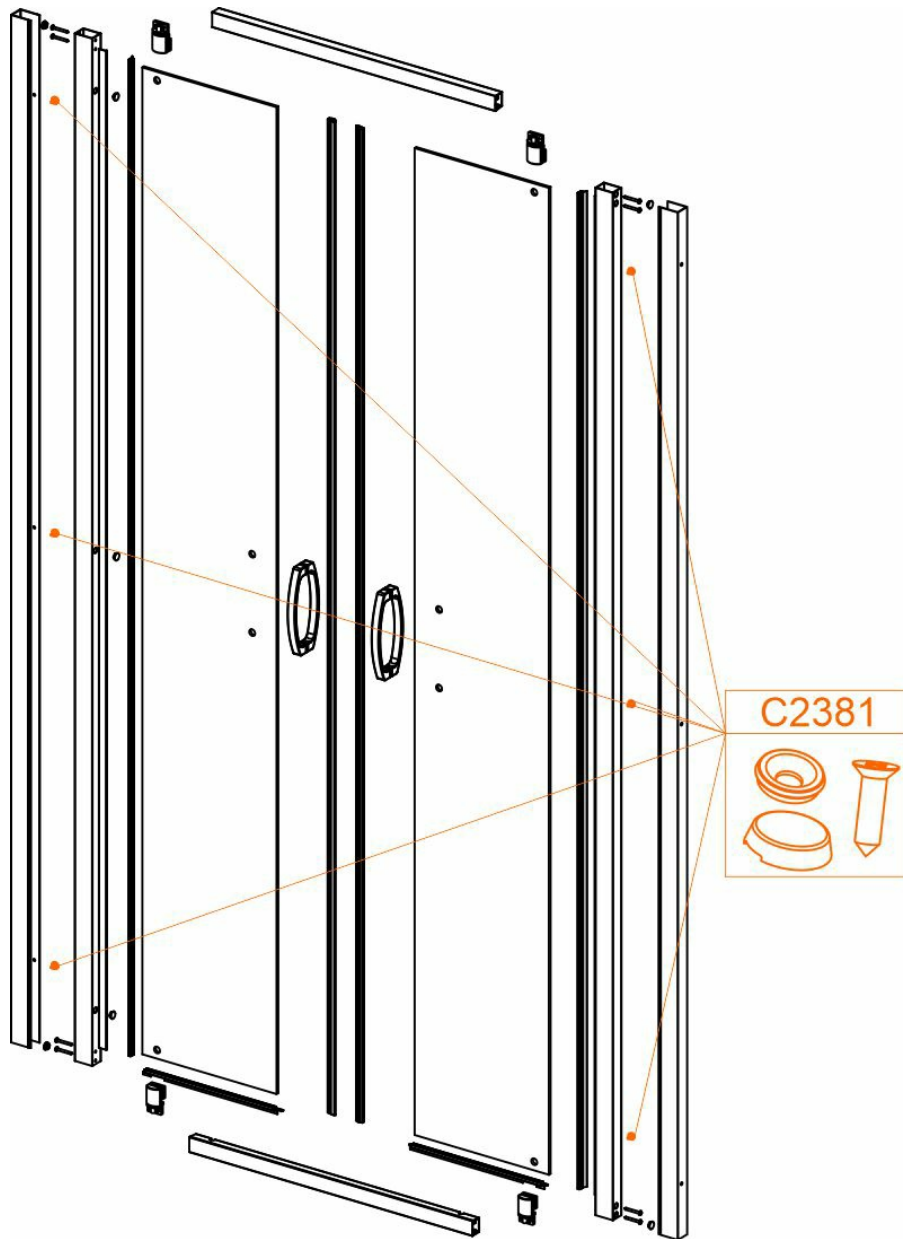

Complete plug

SPARE PART

Product number: 660-C2381

Zaślepka to część stanowiąca element wykończeniowy konstrukcji kabiny prysznicowej.