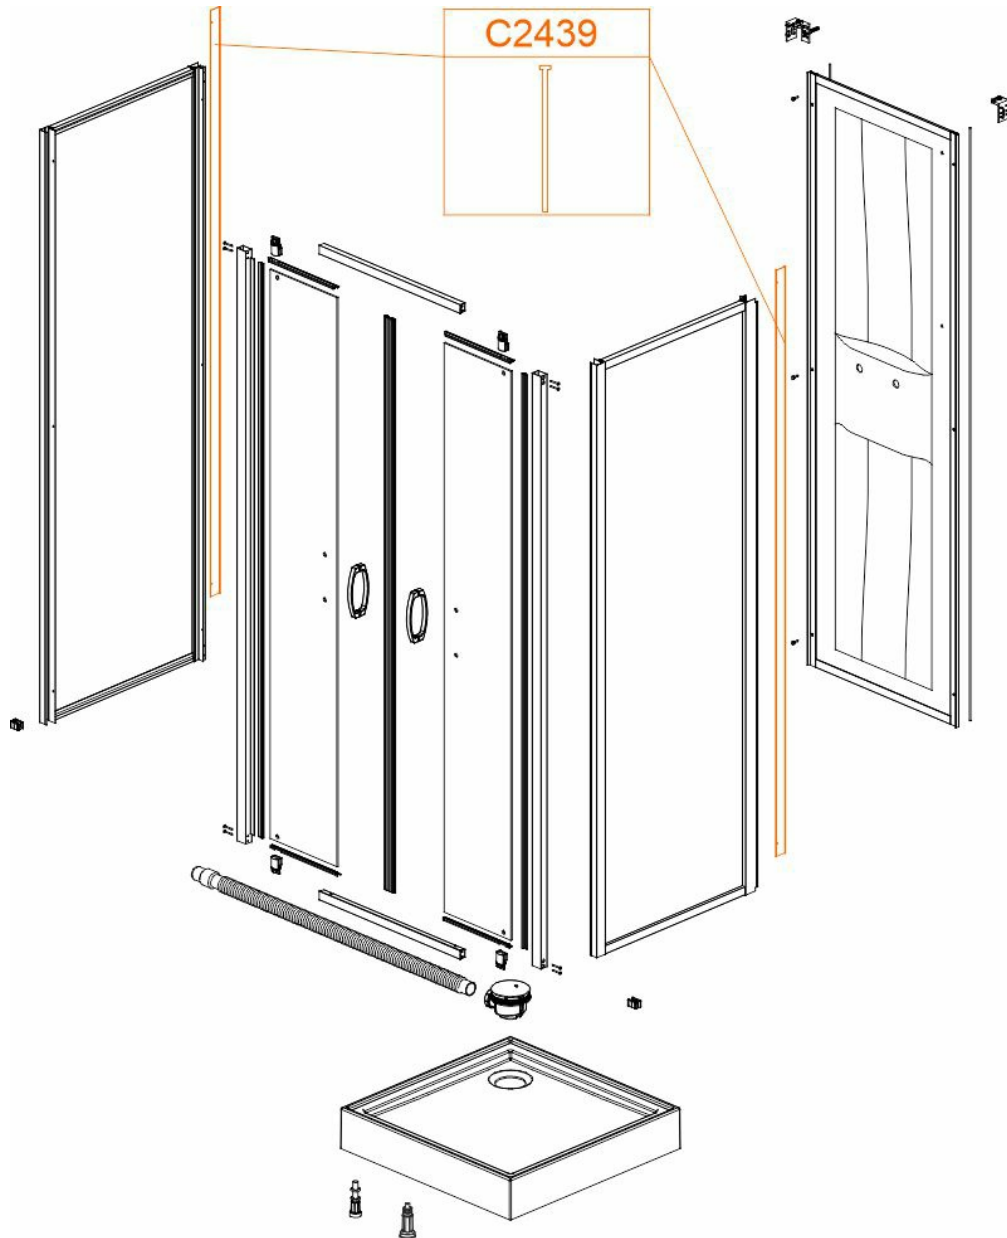

Cover aluminium profile

SPARE PART

Product number: 660-C2439

Profil jest elementem stabilizującym konstrukcję kabiny. Nasz sklep online oferuje tę część zamienną aby przedłużyć czas eksploatacji posiadanej przez Państwo kabiny prysznicowej.