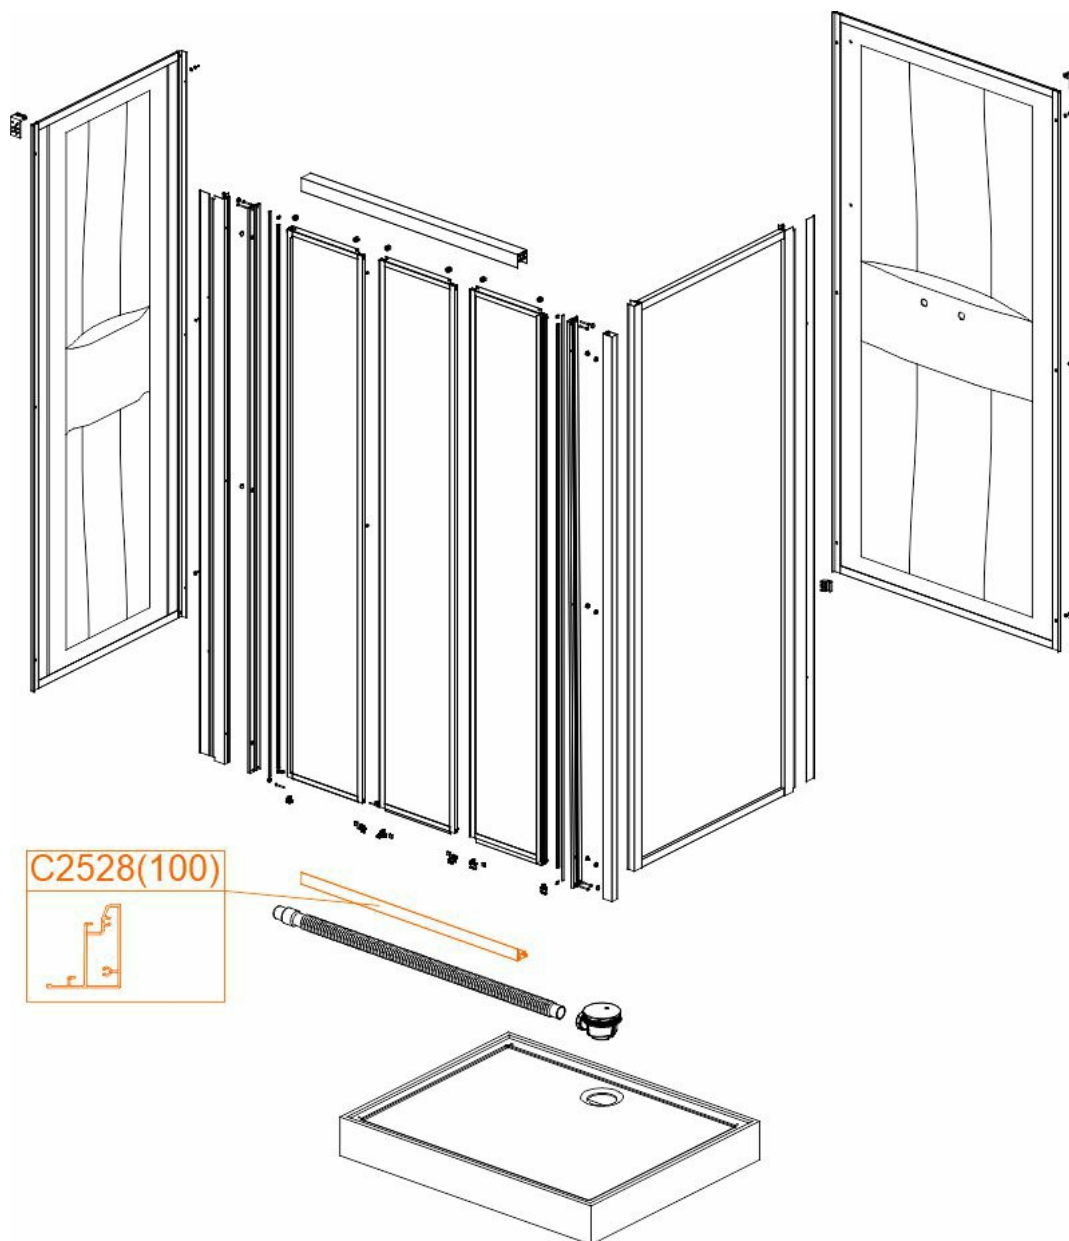

## Horizontal profile-bearing

### SPARE PART

Product number: 660-C2528

Profil jest elementem stabilizującym konstrukcję kabiny. Nasz sklep online oferuje tę część zamienną aby przedłużyć czas eksploatacji posiadanej przez Państwo kabiny prysznicowej.