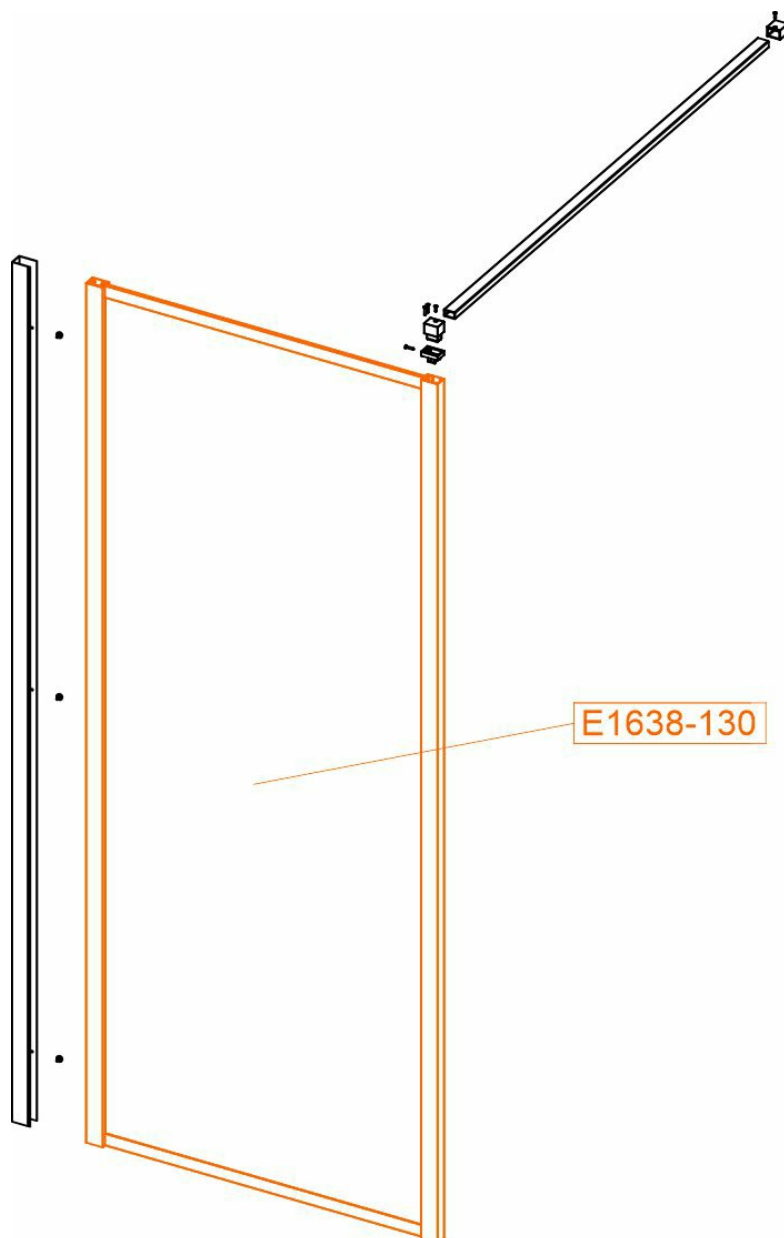

## Fixed straight element - safety glass sheet

### SPARE PART

Product number: 660-E1638

Szyba wykonana ze szkła hartowanego w kabine prysznicowej to jeden z podstawowych elementów składowych całości konstrukcji. Możliwość jej wymiany oraz dostępność jako części zamiennych przedłuża czas eksploatacji kabiny.