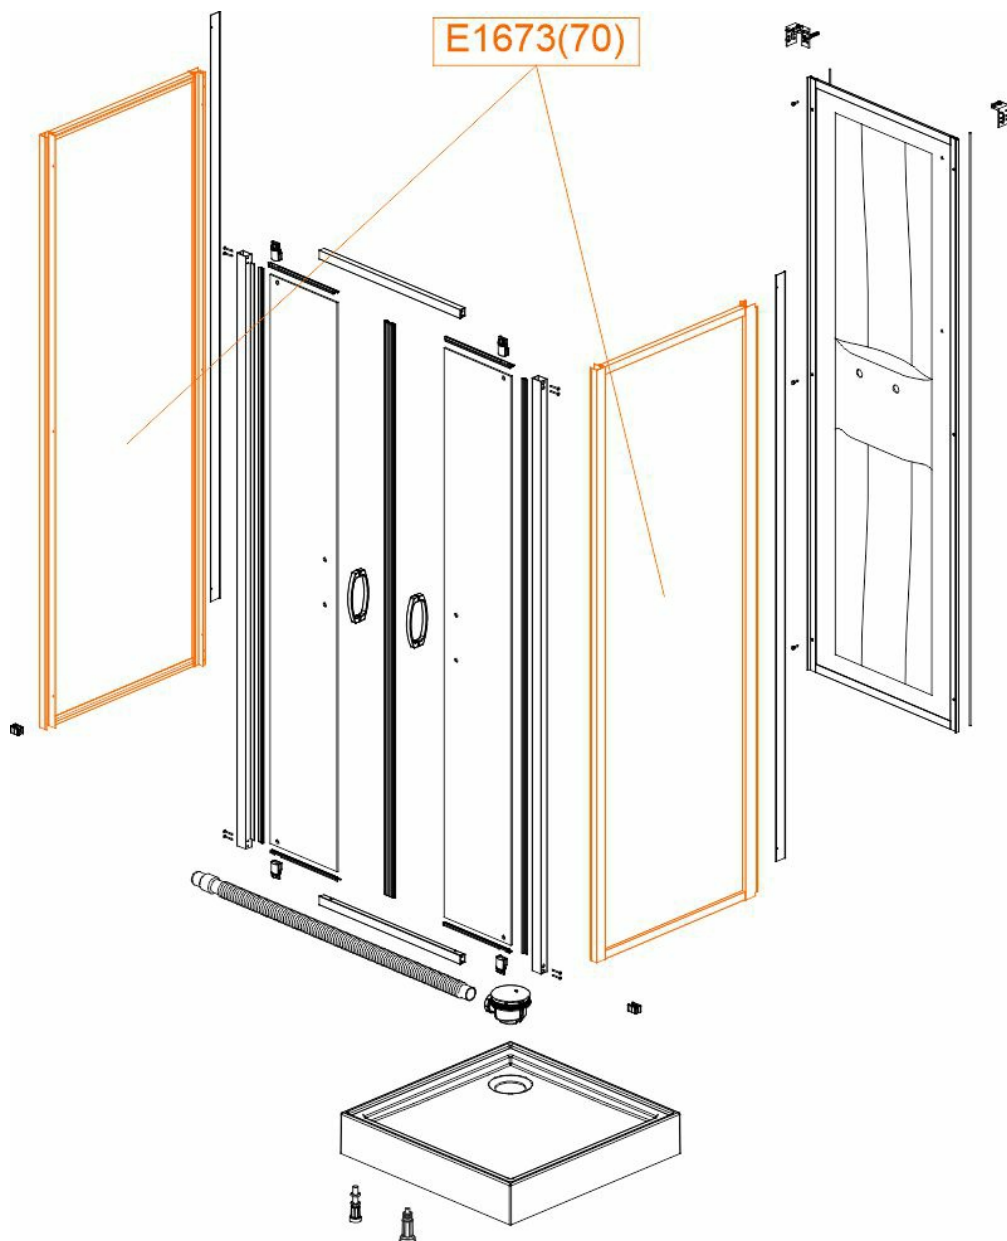

## Fixed straight element - safety glass sheet

### SPARE PART

Product number: 660-E1673

Szyba wykonana ze szkła hartowanego w kabine prysznicowej to jeden z podstawowych elementów składowych całości konstrukcji. Możliwość jej wymiany oraz dostępność jako części zamiennych przedłuża czas eksploatacji kabiny.