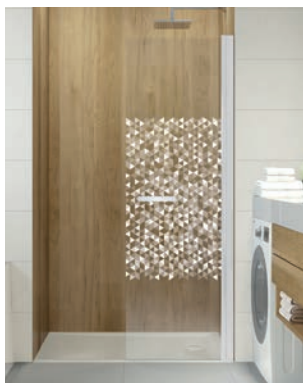

Drzwi przesuwne
 D2/EXA LINE

Drzwi przesuwne ze ścianką
 D2/EXA LINE+SS3/EXA LINE

Kabina narożna złożona z
 dwóch ścianek
 1/2 KN/EXA LINE (x2 sztuki)

Parawan Walk-In
 PR2/EXA LINE

Parawan skrzydłowy
 PR1/EXA LINE

Parawan Walk-In
 P/EXA LINE

Parawan Walk-In z uniwersalnym
 wspornikiem Pu/EXA LINE

Kabina nawannowa
 KW/EXA LINE

Kabina nawannowa ze ścianką
 uchylną PR2-W/EXA LINE