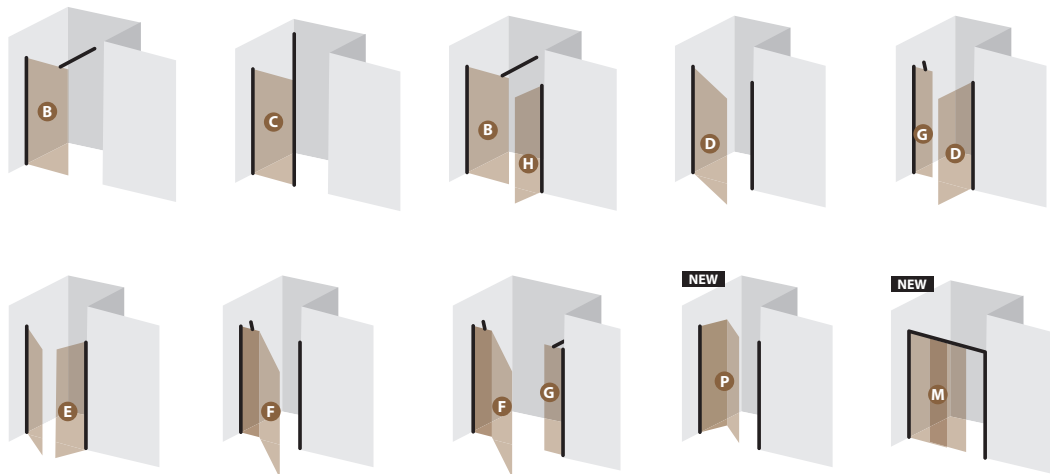

EXA LINE NOWA SERIA!

Perfekcyjne dopasowanie do każdego wnętrza

Możliwości aranżacji kąpielowej przestrzeni z produktami serii EXA LINE

B P/Exa Line	C Pu/Exa Line	D DJ/Exa Line	E DD/Exa Line	F DJ2/Exa Line
G SS2/Exa Line	H PR1/Exa Line	J SS0/Exa Line	K SS1 /Exa Line	L SS3/Exa Line
M D2/Exa Line	O 1/2 KN/Exa Line	P DŁ/Exa Line		

Kabiny we wnęce