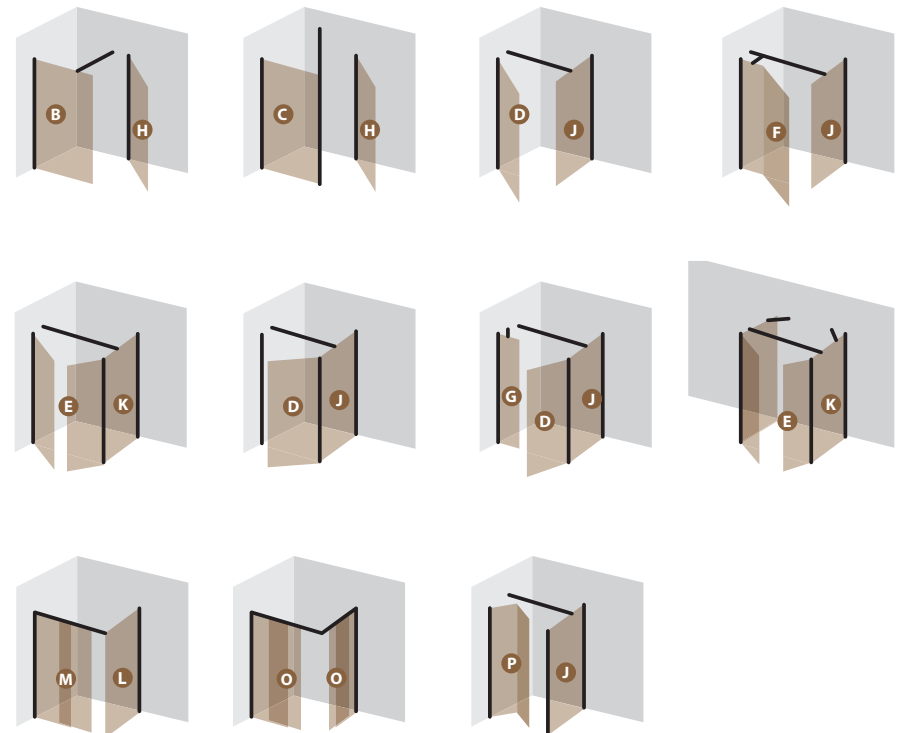

Kabiny narożne i przysienne