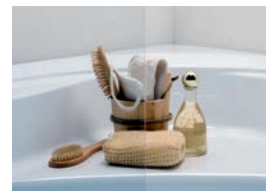

KN/FRIS-S

oferta wymiarowa [cm]:
80, 90

kolor profili: biały EW, srebrny błyszczący

wzory szyb: W0

Kabinę można zamówić z
wypełnieniami:
- W0 (transparentna)