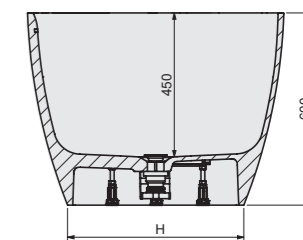

Wymiary [cm]: 70x160x45,
75x170x45,
80x180x45

Więcej informacji na www.sanplast.pl

FUERTA MINERAL

WANNA OWALNA SERII FUERTA MINERAL

Opcjonalnie dostępny zagłówek Comfort

Typ wymiarowy	A	B	C	D	E	F	G	H	Pojemność [l]
WOW-M/FUERTA 70x160	1600	700	1175	512	800	390	1040	450	304
WOW-M/FUERTA 75x170	1700	750	1275	563	850	440	1140	500	352
WOW-M/FUERTA 80x180	1800	800	1375	613	900	490	1240	550	390