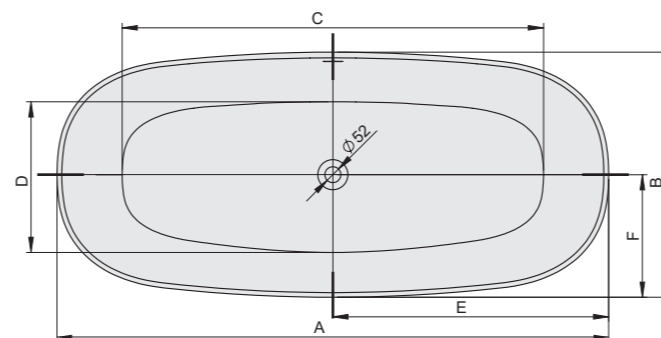

Wymiary [cm]: 70x160x45,
75x170x45,
80x180x45

Więcej informacji na www.sanplast.pl

FUERTA MINERAL

WANNA OWALNA SERII FUERTA MINERAL

Opcjonalnie dostępny zagłówek Comfort

Typ wymiarowy	A	B	C	D	E	F	G	H	Pojemność [l]
WOW-M/FUERTA 70x160	1600	700	1175	512	800	390	1040	450	304
WOW-M/FUERTA 75x170	1700	750	1275	563	850	440	1140	500	352
WOW-M/FUERTA 80x180	1800	800	1375	613	900	490	1240	550	390