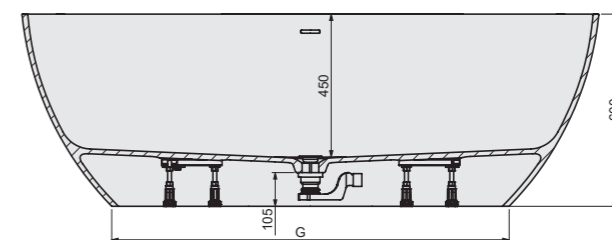

Wymiary [cm]: 70x160x45,
75x170x45,
80x180x45

Więcej informacji na www.sanplast.pl

FUERTA MINERAL

WANNA OWALNA SERII FUERTA MINERAL

Opcjonalnie dostępny zagłówek Comfort

Typ wymiarowy	A	B	C	D	E	F	G	H	Pojemność [l]
WOW-M/FUERTA 70x160	1600	700	1175	512	800	390	1040	450	304
WOW-M/FUERTA 75x170	1700	750	1275	563	850	440	1140	500	352
WOW-M/FUERTA 80x180	1800	800	1375	613	900	490	1240	550	390