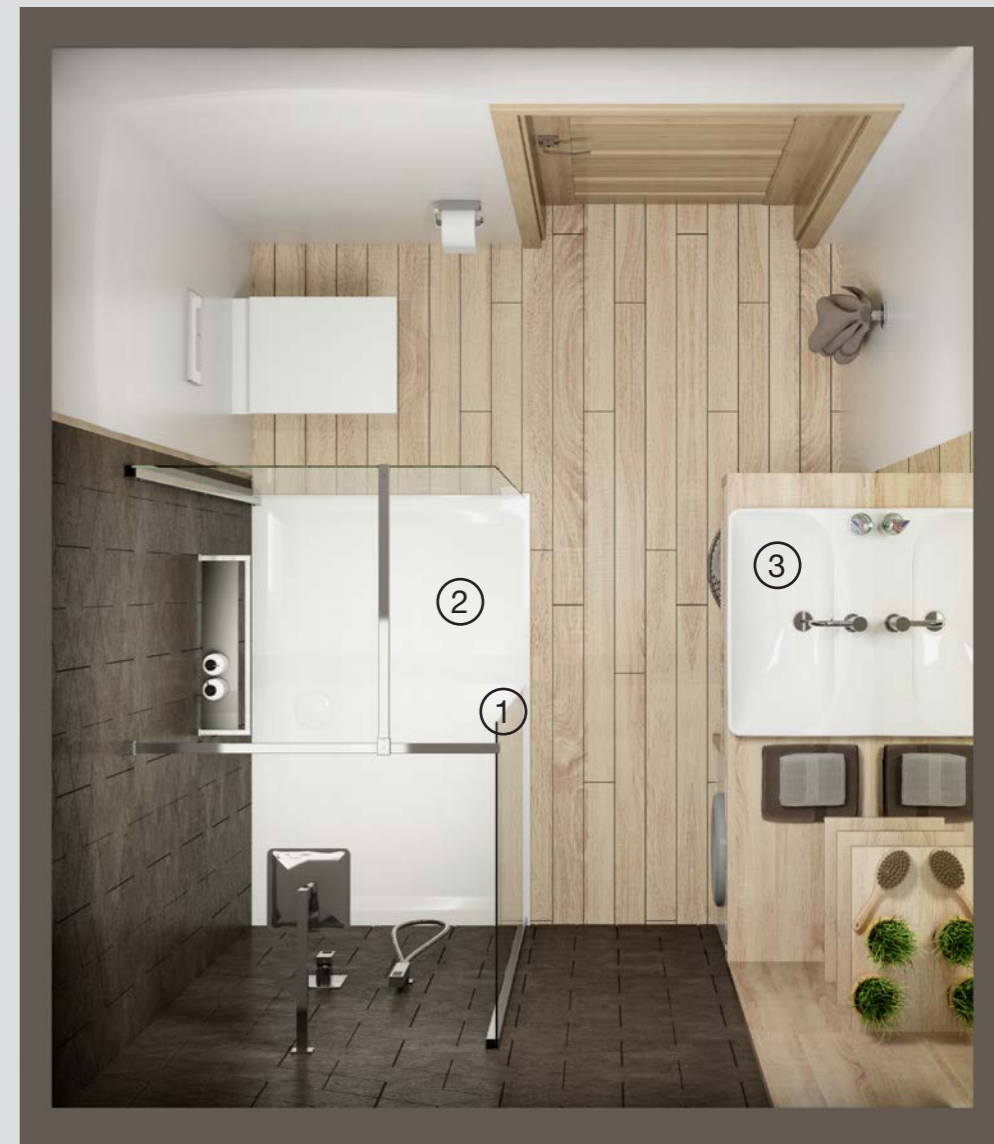

Sanplast – kreujemy Czystą Przyjemność kąpieli w każdej strefie łazienki

Planujesz strefę do kąpieli pod prysznicem, czy może do odpoczynku w wannie? A może potrzebujesz komfortowego miejsca do mycia? Wanny, kabiny, brodziki, umywalki oraz systemy hydromasażu marki SANPLAST idealnie wkomponują się w każdą strefę łazienki. I to bez względu na to czy jesteś zwolennikiem długich kąpieli w wannie czy też czystej przyjemności pod prysznicem. Piękne, klasyczne i doskonale jakościowo produkty marki Sanplast to idealna propozycja do każdej łazienki.

Małe jest piękne. Łazienka o takim metrażu wcale nie musi sprawiać wrażenia niewielkiej, zwłaszcza kiedy ma ona praktyczny rozkład. Kabina Walk-In z brodzikiem zamontowanym na posadzce stanowi praktyczne i dogodne miejsce do brania prysznica. Jasne płytki podłogowe w połączeniu z ciekawym wzorem na ścianie nadają łazience przytulnego klimatu.

Więcej informacji na www.sanplast.pl

Łazienka mała

Produkty w łazience:

- 1 - kabina prysznicowa typu Walk-In serii TX, stworzona z dwóch parawanów prysznicowych typu P/TX5b i dodatkowego wspornika
- 2 - brodzik prostokątny serii SPACE MINERAL typ B-M/SPACE
- 3 - umywalka serii FREE MINERAL typ Unbo-M/FREE