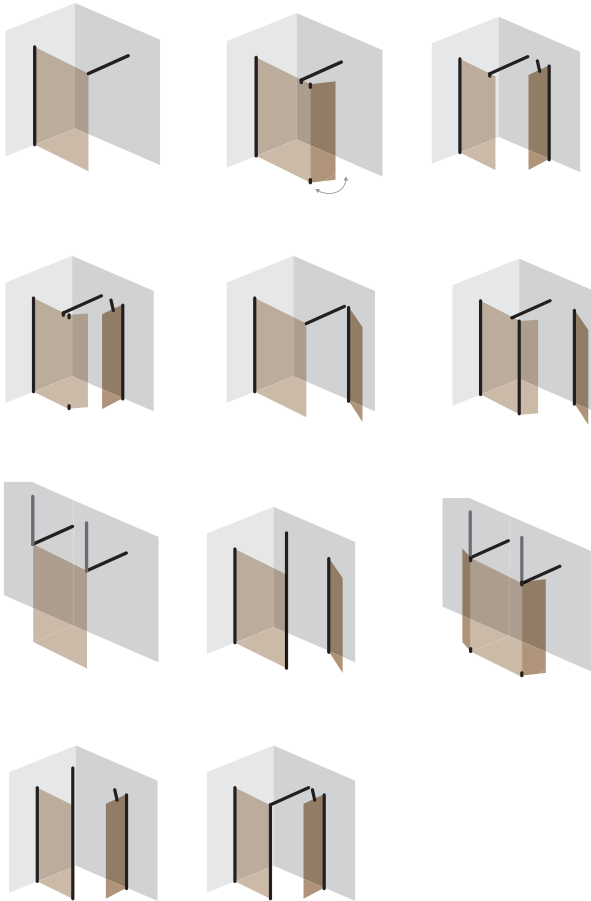

Stabilizator pionowy dostępny
opcjonalnie

Sposób na łazienkę bez ograniczeń - kabiny Walk-In

SANPLAST.
seria BASIC

P/BASIC

Kabina Walk-In narożna
wizualizacja w kolorze srebrnym
błyszczącym

Kabinę Walk-In można
przymocować wspornikiem do
ściany lub do sufitu.

P/BASIC

Kabina Walk-In narożna
wizualizacja w kolorze białym EW
z sitodrukiem W18

Sposób na łazienkę bez ograniczeń - kabiny Walk-In

**NOWA
SERIA!**

Skrzydółko serii WING+

SR/WING+

Skrzydółko WING+ to dodatkowy element, który można zamontować do dowolnego Walk-In o grubości szyb 6/8 mm. Dotyczy to więc serii: ALTUS, SPACE WALL, EXA LINE, FREE LINE II.

Wizualizacja kabiny
Walk-In ze skrzydółkiem
SR/WING+

Sposób na łazienkę bez ograniczeń - kabiny Walk-In

Możliwości montażu kabin typu Walk-In:

Kolory profili:

Glass protect: modyfikacja powierzchni szkła

Wypełnienie: