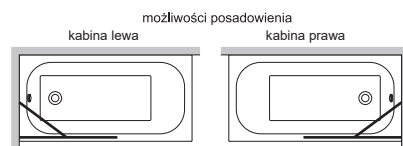

EXA LINE

**NOWA
SERIA!**

Kabiny można zamówić z wypełnieniem:
- W0 (transparentna)

KW/EXA LINE kabina nawannowa

oferta wymiarowa [cm]:
70, 75, 80

kolor profili: biały matowy, srebrny błyszczący, czarny matowy

wzory szyb: W0

PR2-W/EXA LINE kabina nawannowa z ruchomą ścianką

oferta wymiarowa [cm]:
70, 80

kolor profili: biały matowy, srebrny błyszczący, czarny matowy

wzory szyb: W0

FREE LINE II

PW1/FREE LINE II kabina nawannowa

oferta wymiarowa [cm]: 70, 80

kolor profili: srebrny błyszczący

wzory szyb: W0

PW2/FREE LINE II kabina nawannowa dwuelementowa

oferta wymiarowa [cm]: 90

kolor profili: srebrny błyszczący

wzory szyb: W0

Kabiny można zamówić z wypełnieniem:
- W0 (transparentna)