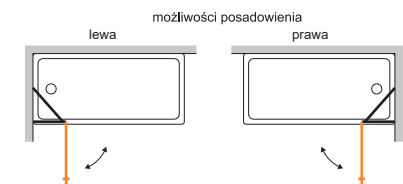

wzory szyb: W0

PR2-W/EXA LINE kabina nawannowa z ruchomą ścianką

oferta wymiarowa [cm]:
70, 80

kolor profili: biały matowy, srebrny błyszczący, czarny matowy

wzory szyb: W0

FREE LINE II

PW1/FREE LINE II kabina nawannowa

oferta wymiarowa [cm]: 70, 80

kolor profili: srebrny błyszczący

wzory szyb: W0

PW2/FREE LINE II kabina nawannowa dwuelementowa

oferta wymiarowa [cm]: 90

kolor profili: srebrny błyszczący

wzory szyb: W0

Kabiny można zamówić z wypełnieniem:
- W0 (transparentna)

TX5b

Kabiny można zamówić z wypełnieniem:
- W0 (transparentna)

- W15 (sitodruk)

D2-W/TX5b kabina nawannowa wnątkowa przesuwna

oferta wymiarowa [cm]:
120, 130, 140, 150, 160, 170

kolor profili: biały EW, srebrny błyszczący

wzory szyb: W0, W15

D2-W/TX5b ze ścianką SS0-W/TX5b kabina narożna nawannowa na bazie połączenia kabiny przesuwnej i ścianki bocznej

oferta wymiarowa ścianki bocznej SS0-W/TX5b [cm]: 70, 75, 80

kolor profili: biały EW, srebrny błyszczący