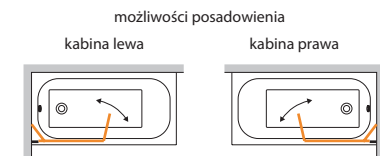

EXA LINE

**NOWA
SERIA!**

Kabiny można zamówić z wypełnieniem:
- W0 (transparentna)

KW/EXA LINE kabina nawannowa

oferta wymiarowa [cm]:
70, 75, 80

kolor profili: biały matowy, srebrny błyszczący, czarny matowy

wzory szyb: W0

PR2-W/EXA LINE kabina nawannowa z ruchomą ścianką

oferta wymiarowa [cm]:
70, 80

kolor profili: biały matowy, srebrny błyszczący, czarny matowy

wzory szyb: W0

FREE LINE II

PW1/FREE LINE II kabina nawannowa

oferta wymiarowa [cm]: 70, 80

kolor profili: srebrny błyszczący

wzory szyb: W0

PW2/FREE LINE II kabina nawannowa dwuelementowa

oferta wymiarowa [cm]: 90

kolor profili: srebrny błyszczący

wzory szyb: W0

Kabiny można zamówić z wypełnieniem:
- W0 (transparentna)

TX5b

Kabiny można zamówić z wypełnieniem:
- W0 (transparentna)

- W15 (sitodruk)

D2-W/TX5b kabina nawannowa wnątkowa przesuwna

oferta wymiarowa [cm]:
120, 130, 140, 150, 160, 170

kolor profili: biały EW, srebrny błyszczący