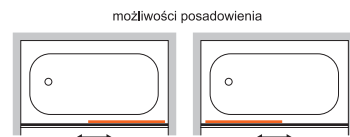

oferta wymiarowa [cm]: 70, 80

kolor profili: srebrny błyszczący

wzory szyb: W0

PW2/FREE LINE II kabina nawannowa dwuelementowa

oferta wymiarowa [cm]: 90

kolor profili: srebrny błyszczący

wzory szyb: W0

Kabiny można zamówić z wypełnieniem:
- W0 (transparentna)

TX5b

Kabiny można zamówić z wypełnieniem:
- W0 (transparentna)

- W15 (sitodruk)

D2-W/TX5b kabina nawannowa wnątkowa przesuwna

oferta wymiarowa [cm]:
120, 130, 140, 150, 160, 170

kolor profili: biały EW, srebrny błyszczący

wzory szyb: W0, W15

D2-W/TX5b ze ścianką SS0-W/TX5b kabina narożna nawannowa na bazie połączenia kabiny przesuwnej i ścianki bocznej

oferta wymiarowa ścianki bocznej SS0-W/TX5b [cm]: 70, 75, 80

kolor profili: biały EW, srebrny błyszczący