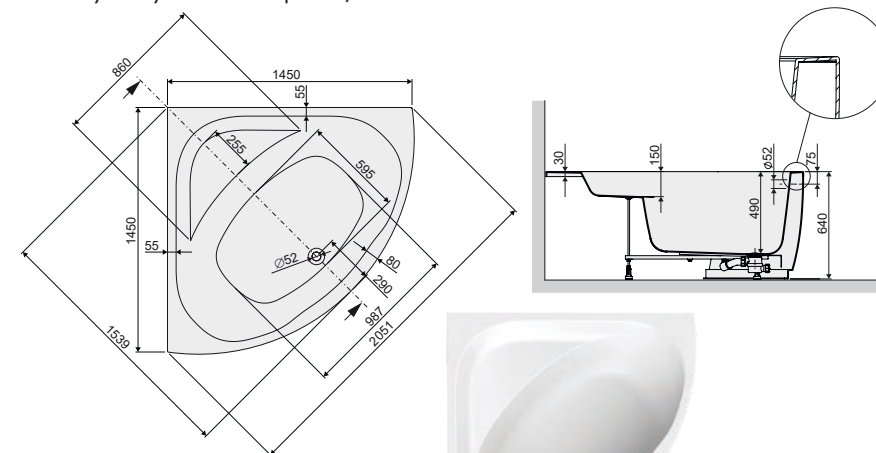

Wanna symetryczna WS-kpl-mb/LUXO+SP 145x145