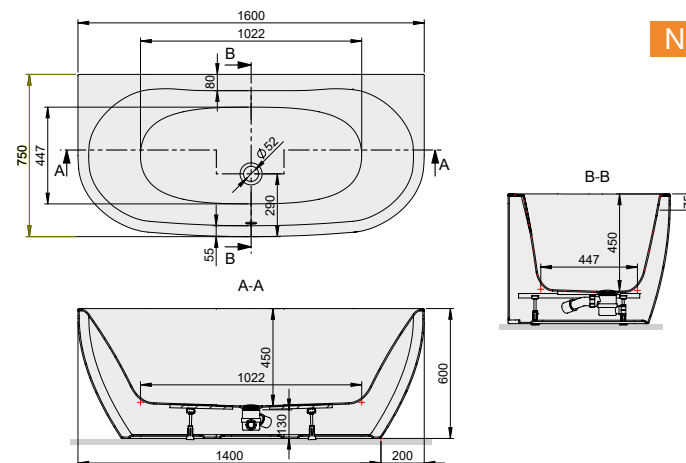

Wanna symetryczna przyścienna WSPse-kpl-mb/LUXO+STW 80x180

Wanna symetryczna przyścienna WSPse-kpl-mb/LUXO+STW 75x170

Nowość!

Wanna symetryczna przyścienna WSPse-kpl-mb/LUXO+STW 75x160

Nowość!

LUXO MONOBLOCK

Wanna asymetryczna prawa WAPse-kpl-mb/LUXO+STW 80x180

Wanna asymetryczna prawa WAPse-kpl-mb/LUXO+STW 75x170

Nowość!

Wanna asymetryczna prawa WAPse-kpl-mb/LUXO+STW 75x160

Nowość!

LUXO MONOBLOCK

Wanna asymetryczna narożna lewa