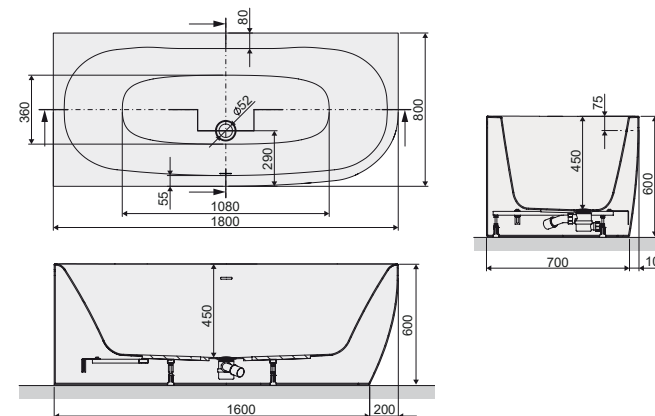

Wanna asymetryczna prawa WAPse-kpl-mb/LUXO+STW 80x180

Wanna asymetryczna prawa WAPse-kpl-mb/LUXO+STW 75x170

Nowość!

Wanna asymetryczna prawa WAPse-kpl-mb/LUXO+STW 75x160

Nowość!

LUXO MONOBLOCK

Wanna asymetryczna narożna lewa

Wanna asymetryczna lewa WALse-kpl-mb/LUXO+STW 80x180

Wanna asymetryczna lewa WALse-kpl-mb/LUXO+STW 75x170

Nowość!

Wanna asymetryczna lewa WALse-kpl-mb/LUXO+STW 75x160

Nowość!

Wanna owalna

Wanna owalna wolnostojąca WOWse-kpl-mb/LUXO+STW 80x180