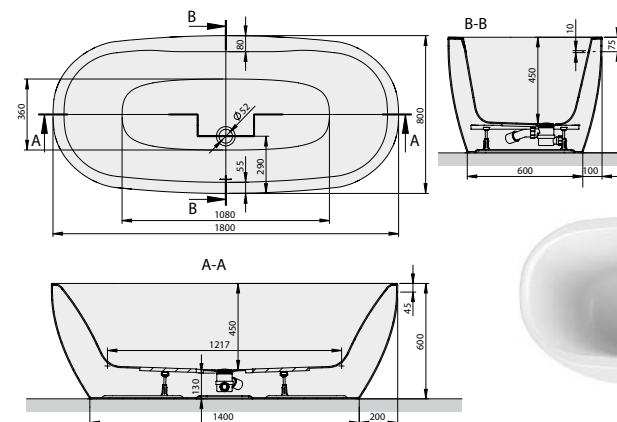

Wanna asymetryczna lewa WALse-kpl-mb/LUXO+STW 80x180

Wanna asymetryczna lewa WALse-kpl-mb/LUXO+STW 75x170

Nowość!

Wanna asymetryczna lewa WALse-kpl-mb/LUXO+STW 75x160

Nowość!

Wanna owalna

Wanna owalna wolnostojąca WOWse-kpl-mb/LUXO+STW 80x180

Wanna kompletna dostępna jest w trzech wersjach wyposażenia:

- wersja z syfonem typu klik-klak i przelewem szczelinowym,
- wersja z syfonem typu pop-up w kolorze chromowanym z funkcją napełniania,
- wersja z syfonem typu pop-up w kolorze białym z funkcją napełniania.