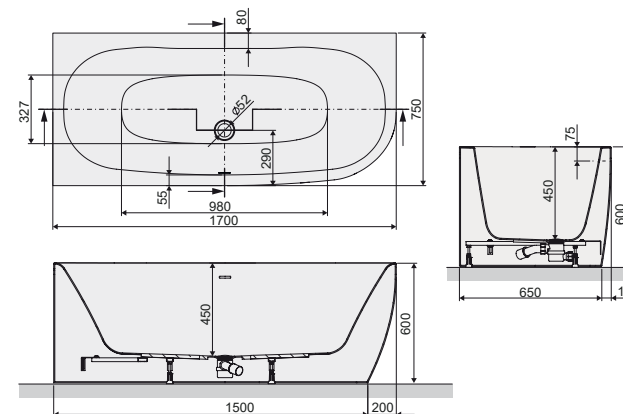

Wanna asymetryczna prawa WAPse-kpl-mb/LUXO+STW 80x180

Wanna asymetryczna prawa WAPse-kpl-mb/LUXO+STW 75x170

Nowość!

Wanna asymetryczna prawa WAPse-kpl-mb/LUXO+STW 75x160

Nowość!

LUXO MONOBLOCK

Wanna asymetryczna narożna lewa

Wanna kompletna dostępna jest w trzech wersjach wyposażenia:

- wersja z syfonem typu klik-klak i przelewem szczelinowym,
- wersja z syfonem typu pop-up w kolorze chromowanym z funkcją napełniania,
- wersja z syfonem typu pop-up w kolorze białym z funkcją napełniania.

Wanna asymetryczna lewa WALse-kpl-mb/LUXO+STW 80x180

Wanna asymetryczna lewa WALse-kpl-mb/LUXO+STW 75x170

Nowość!

Wanna asymetryczna lewa WALse-kpl-mb/LUXO+STW 75x160

Nowość!

Wanna owalna

Wanna owalna wolnostojąca WOWse-kpl-mb/LUXO+STW 80x180