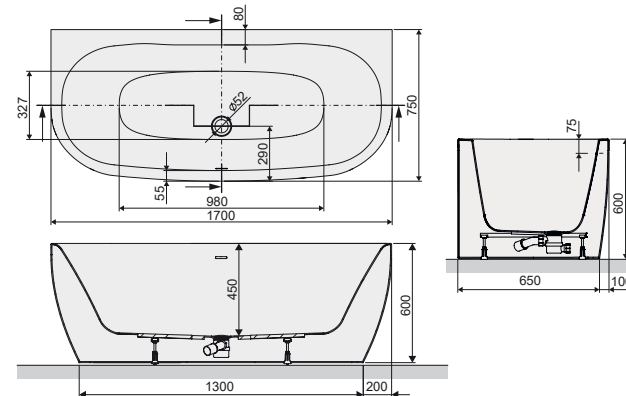

Wanna symetryczna przyścienna WSPse-kpl-mb/LUXO+STW 80x180

Wanna symetryczna przyścienna WSPse-kpl-mb/LUXO+STW 75x170

Nowość!

Wanna symetryczna przyścienna WSPse-kpl-mb/LUXO+STW 75x160

Nowość!

LUXO MONOBLOCK