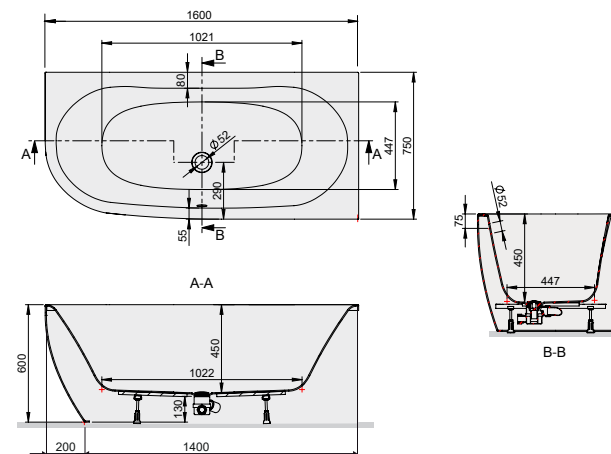

Wanna asymetryczna prawa WAPse-kpl-mb/LUXO+STW 80x180

Wanna asymetryczna prawa WAPse-kpl-mb/LUXO+STW 75x170

Nowość!

Wanna asymetryczna prawa WAPse-kpl-mb/LUXO+STW 75x160

Nowość!

LUXO MONOBLOCK

Wanna asymetryczna narożna lewa

Wanna asymetryczna lewa WALse-kpl-mb/LUXO+STW 80x180

Wanna asymetryczna lewa WALse-kpl-mb/LUXO+STW 75x170

Nowość!

Wanna asymetryczna lewa WALse-kpl-mb/LUXO+STW 75x160

Nowość!

Wanna owalna

Wanna owalna wolnostojąca WOWse-kpl-mb/LUXO+STW 80x180