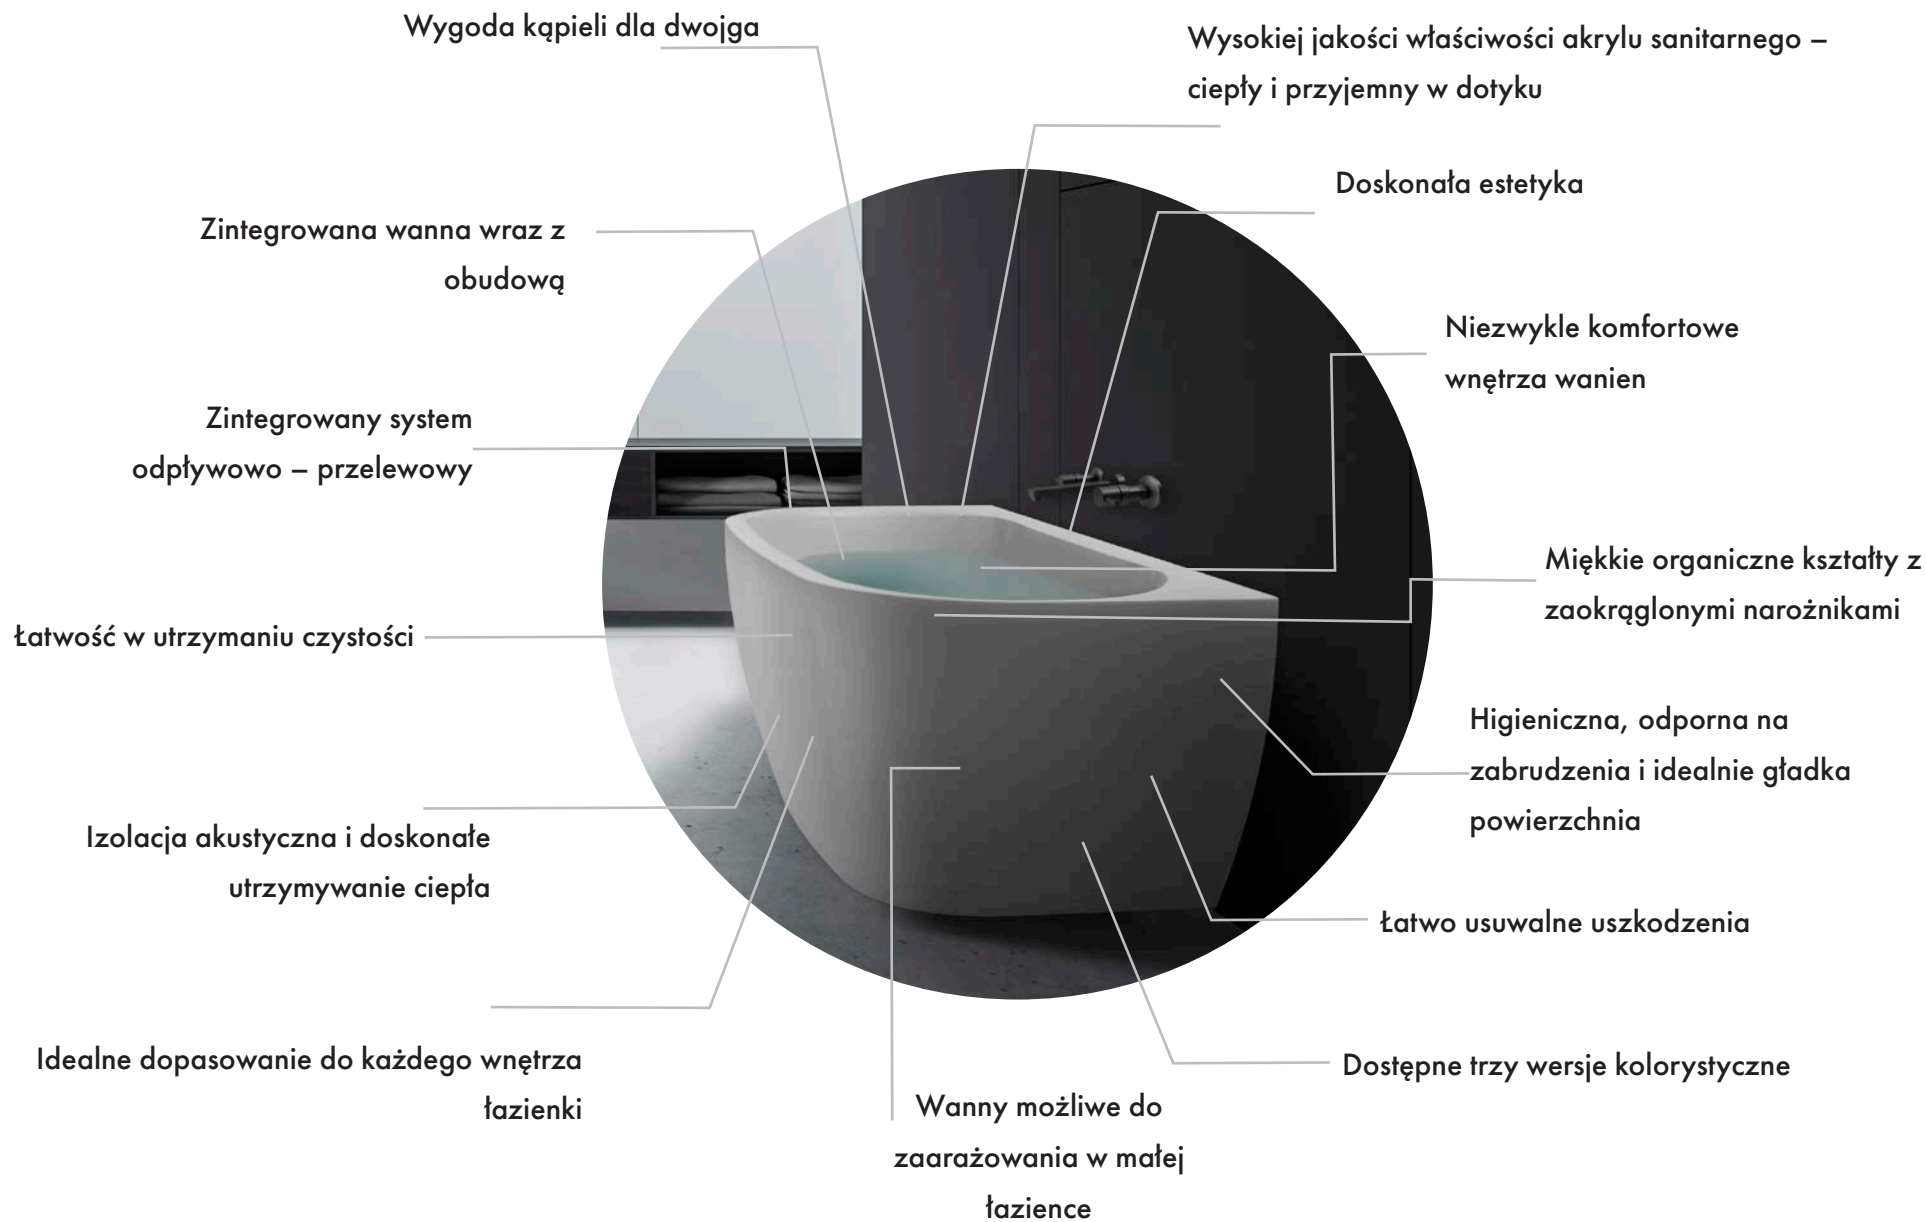

LUXO MONOBLOK

*Wanny LUXO- nowa
jakość, nowe wzornictwo.*

Wanna dostępna w 3 wymiarach: 75x160, 75x170 i 80x180cm

SANPLAST.
Czysta Przyjemność

Sanplast – Tworzymy Czystą Przyjemność w Twojej łazience!

Planujesz stworzyć strefę prysznicową, miejsce do relaksu w wannie, czy komfortową przestrzeń do codziennego mycia? Produkty marki SANPLAST – wanny, kabiny, brodziki i umywalki – idealnie wpasują się w każdą łazienkę. Niezależnie od tego, czy preferujesz długie kąpiele w wannie, czy szybkie, orzeźwiające prysznice, SANPLAST oferuje nowoczesne, jak i klasyczne oraz wysokiej jakości rozwiązania, które spełnią Twoje oczekiwania.

Każda, nawet mniejsza łazienka zasługuje na odpowiednią oprawę. Z najlepszymi w swojej klasie wannami kompletnymi LUXO, dostępnymi w wersji narożnej, przyściennej i owalnej, stworzenie wyjątkowego, pełnego oryginalności i stylu wnętrza jest niezwykle proste. Dlatego jeśli poszukujesz produktów, nawet do mniejszej łazienki, o ponadczasowym, niezwykle eleganckim designie i najwyższej jakości wykonania – wanny LUXO będą najlepszym wyborem.

LUXO MONOBLOCK

LUXO MONOBLOCK

Wanna symetryczna przyścienna

Wanna kompletna dostępna jest w trzech wersjach wyposażenia:

- wersja z syfonem typu klik-klak i przelewem szczelinowym,
- wersja z syfonem typu pop-up w kolorze chromowanym z funkcją napełniania,
- wersja z syfonem typu pop-up w kolorze białym z funkcją napełniania.

Wanna symetryczna przyścienna WSPse-kpl-mb/LUXO+STW 80x180

Wanna symetryczna przyścienna WSPse-kpl-mb/LUXO+STW 75x170

Nowość!

Wanna symetryczna przyścienna WSPse-kpl-mb/LUXO+STW 75x160

Nowość!

LUXO MONOBLOCK