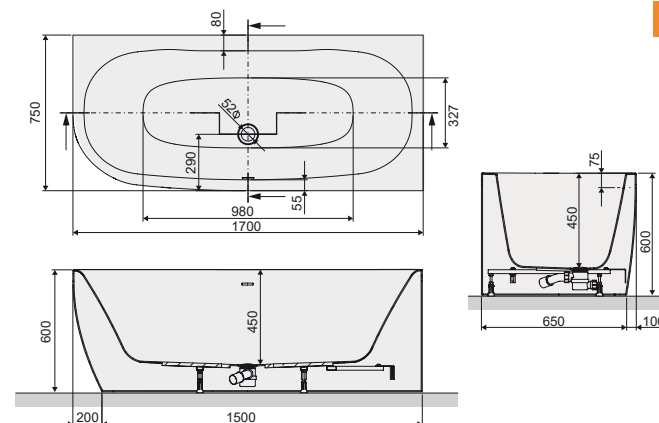

Wanna asymetryczna narożna prawa

Wanna kompletna dostępna jest w trzech wersjach wyposażenia:

- wersja z syfonem typu klik-klak i przelewem szczelinowym,
- wersja z syfonem typu pop-up w kolorze chromowanym z funkcją napełniania,
- wersja z syfonem typu pop-up w kolorze białym z funkcją napełniania.

Wanna asymetryczna prawa WAPse-kpl-mb/LUXO+STW 80x180

Wanna asymetryczna prawa WAPse-kpl-mb/LUXO+STW 75x170

Nowość!

Wanna asymetryczna prawa WAPse-kpl-mb/LUXO+STW 75x160

Nowość!

LUXO MONOBLOCK

Wanna asymetryczna narożna lewa