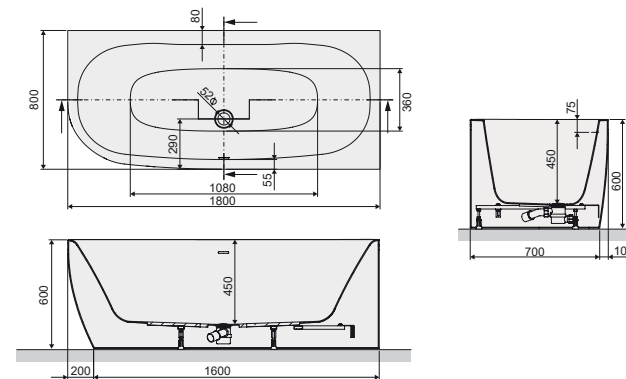

Wanna symetryczna przyścienna WSPse-kpl-mb/LUXO+STW 80x180

Wanna symetryczna przyścienna WSPse-kpl-mb/LUXO+STW 75x170

Nowość!

Wanna symetryczna przyścienna WSPse-kpl-mb/LUXO+STW 75x160

Nowość!

LUXO MONOBLOCK

Wanna asymetryczna prawa WAPse-kpl-mb/LUXO+STW 80x180

Wanna asymetryczna prawa WAPse-kpl-mb/LUXO+STW 75x170

Nowość!

Wanna asymetryczna prawa WAPse-kpl-mb/LUXO+STW 75x160

Nowość!

LUXO MONOBLOCK

Wanna asymetryczna narożna lewa