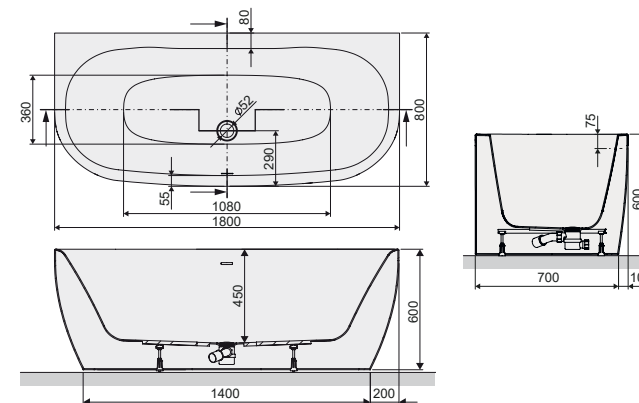

Wanna symetryczna przyścienna WSPse-kpl-mb/LUXO+STW 80x180

Wanna symetryczna przyścienna WSPse-kpl-mb/LUXO+STW 75x170

Nowość!

Wanna symetryczna przyścienna WSPse-kpl-mb/LUXO+STW 75x160

Nowość!

LUXO MONOBLOCK

Wanna asymetryczna prawa WAPse-kpl-mb/LUXO+STW 80x180

Wanna asymetryczna prawa WAPse-kpl-mb/LUXO+STW 75x170

Nowość!

Wanna asymetryczna prawa WAPse-kpl-mb/LUXO+STW 75x160

Nowość!

LUXO MONOBLOCK

Wanna asymetryczna narożna lewa