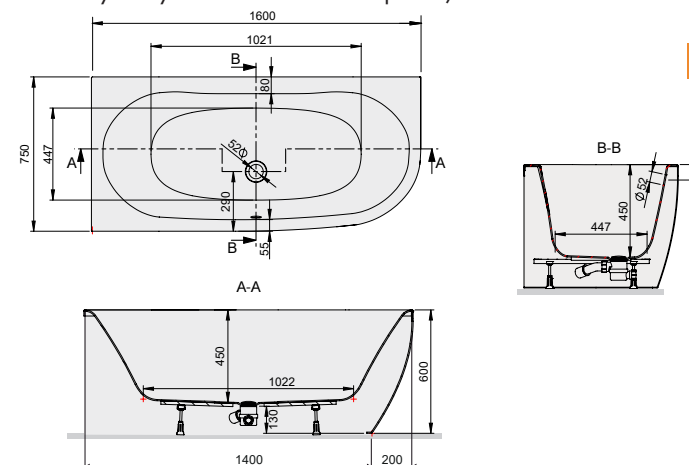

Wanna asymetryczna lewa WALse-kpl-mb/LUXO+STW 80x180

Wanna asymetryczna lewa WALse-kpl-mb/LUXO+STW 75x170

Nowość!

Wanna asymetryczna lewa WALse-kpl-mb/LUXO+STW 75x160

Nowość!

Wanna owalna

Wanna owalna wolnostojąca WOWse-kpl-mb/LUXO+STW 80x180