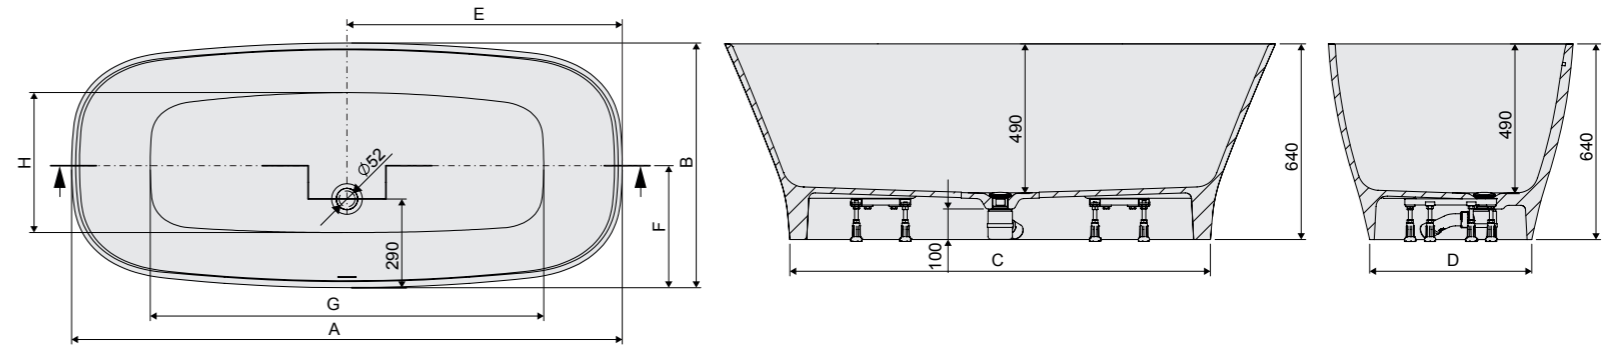

Pozwól sobie na relaks w harmonii z naturą, wybierając wanny z serii Natur Mineral, które łączą piękno i praktyczność w jednym.

Wymiary [cm]: 70x160x49,  
75x170x49,  
80x180x49

Więcej informacji na [www.sanplast.pl](http://www.sanplast.pl)

## WANNA OWALNA SERII NATUR MINERAL

Opcjonalnie dostępny  
zagiówek Comfort

Typ wymiarowy	A	B	C	D	E	F	G	H	Pojemność [l]
WOW-M/FUERTA 70x160	1600	700	1175	430	800	350	1180	450	382
WOW-M/FUERTA 75x170	1700	750	1275	480	850	375	1280	500	405
WOW-M/FUERTA 80x180	1800	800	1375	530	900	400	1380	550	445