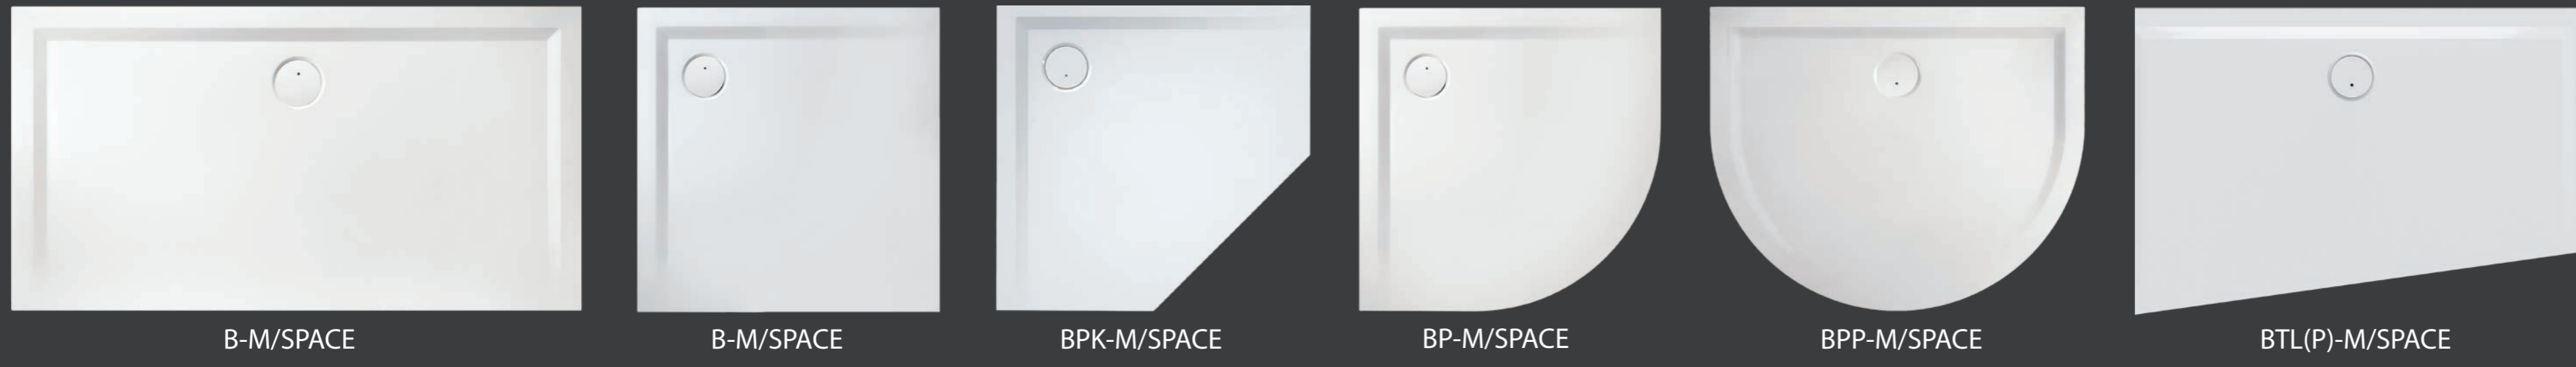

Structure Mineral - brodziki z możliwością cięcia na wymiar

Space Mineral S

Space Mineral

Modern Mineral

Eco Mineral

Open Structure Mineral

Open Mineral

Space Line

Prestige

Free Line

Classic

Fris

- antypoślizgowa powierzchnia brodzików Pro Safe System w opcji
- brodzik strukturalny
- brodzik wykonany z odlewu mineralnego
- brodzik wykonany z akrylu sanitarnego

KOLORY AKRYLU