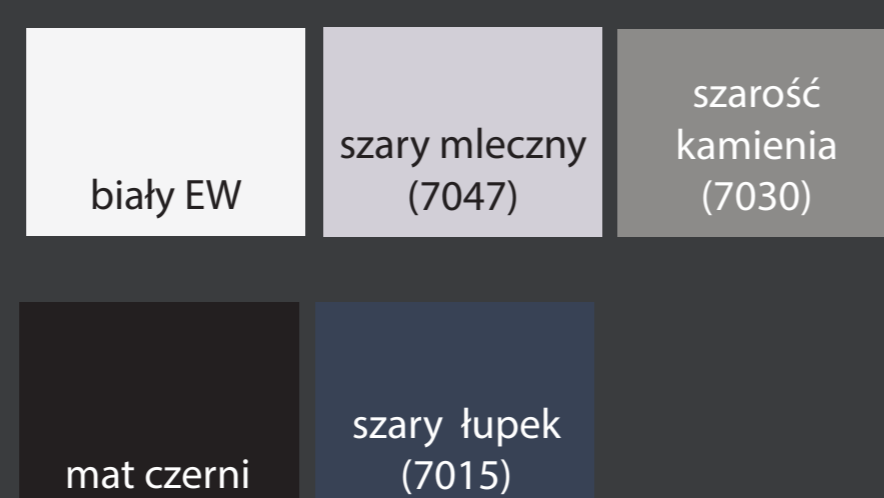

Prestige

Free Line

Classic

Fris

- antypoślizgowa powierzchnia brodzików Pro Safe System w opcji
- brodzik strukturalny
- brodzik wykonany z odlewu mineralnego
- brodzik wykonany z akrylu sanitarnego

KOLORY AKRYLU

KOLORY ODLEWÓW MINERALNYCH

KLASY ANTYPÓŚLIZGOWOŚCI

<p>A</p> <p>OPEN MINERAL B-M/Open BP-M/Open</p> <p>SPACE MINERAL B-M/Space BP-M/Space BPK-M/Space BTL(P)-M/Space</p> <p>SPACE MINERAL S B-M/Space S</p> <p>MODERN MINERAL B-M/MODERN</p>	<p>B</p> <p>OPEN STRUCTURE MINERAL B-M/Open STR BP-M/Open STR</p> <p>ECO MINERAL, ECO MINERAL S B-M/ECO B-M/ECO S</p>	<p>C</p> <p>STRUCTURE MINERAL B-M/Structure BP-M/Structure</p>	<p>C</p> <p>OPCJA</p> <p>Lista brodzików mineralnych i akrylowych na których opcjonalnie zastosowana jest powierzchnia ProSafeSystem</p> <p>OPEN MINERAL B-M/Open BP-M/Open</p> <p>SPACE MINERAL B-M/Space BP-M/Space BPK-M/Space BTL(P)-M/Space</p> <p>SPACE MINERAL S B-M/Space S</p> <p>SPACE LINE B/Space BP/Space BPK/Space</p> <p>PRESTIGE Bza/PR BPza/PR</p>
---	--	--	---