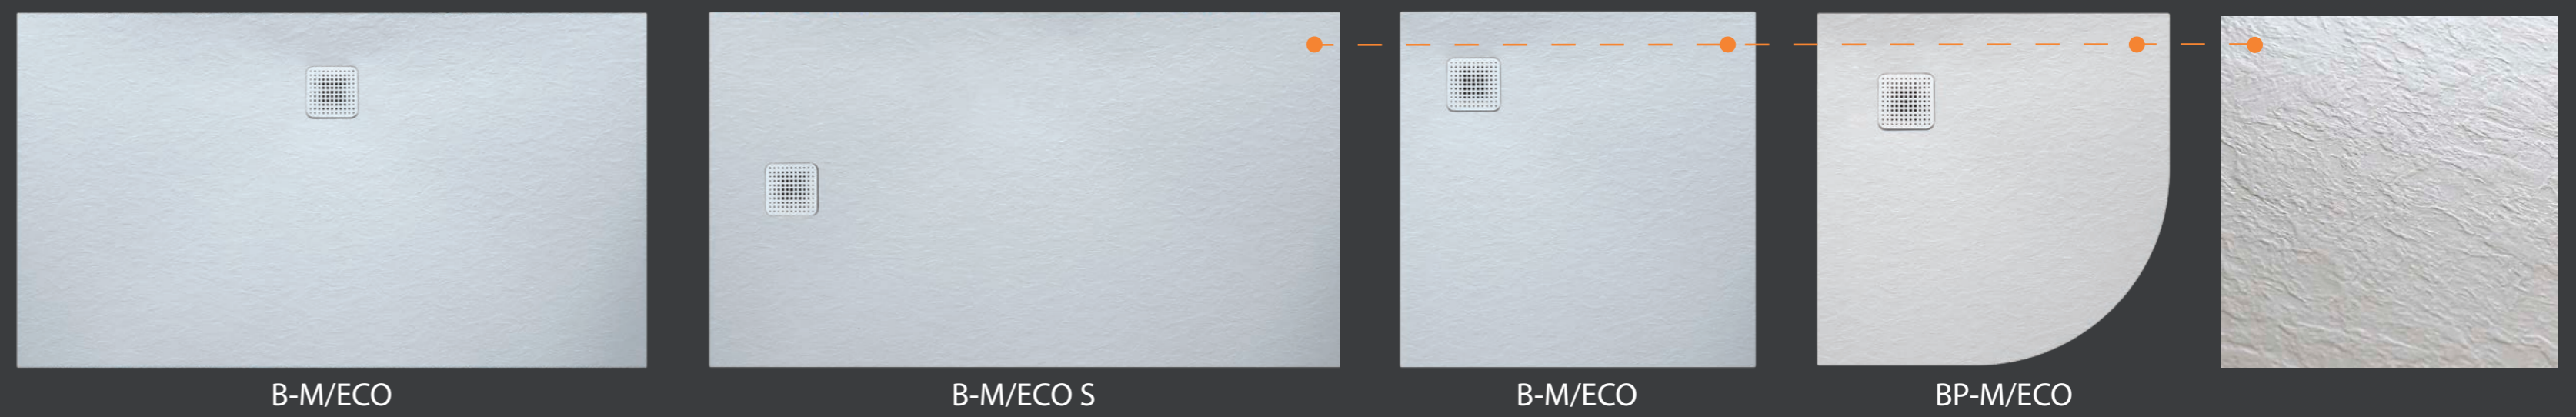

Structure Mineral - brodziki z możliwością cięcia na wymiar

Space Mineral S

Space Mineral

Modern Mineral

Eco Mineral

Open Structure Mineral

Open Mineral

Space Line

Prestige

Free Line

Classic

Fris

- antypoślizgowa powierzchnia brodzików Pro Safe System w opcji
- brodzik strukturalny
- brodzik wykonany z odlewu mineralnego
- brodzik wykonany z akrylu sanitarnego

KOLORY AKRYLU

KOLORY ODLEWÓW MINERALNYCH

KLASY ANTYPÓŚLIZGOWOŚCI

<p>A</p> <p>OPEN MINERAL B-M/Open BP-M/Open</p> <p>SPACE MINERAL B-M/Space BP-M/Space BPK-M/Space BTL(P)-M/Space</p> <p>SPACE MINERAL S B-M/Space S</p> <p>MODERN MINERAL B-M/MODERN</p>	<p>B</p> <p>OPEN STRUCTURE MINERAL B-M/Open STR BP-M/Open STR</p> <p>ECO MINERAL, ECO MINERAL S B-M/ECO B-M/ECO S</p>	<p>C</p> <p>STRUCTURE MINERAL B-M/Structure BP-M/Structure</p>	<p>C</p> <p>OPCJA</p> <p>Lista brodzików mineralnych i akrylowych na których opcjonalnie zastosowana jest powierzchnia ProSafeSystem</p> <p>OPEN MINERAL B-M/Open BP-M/Open</p> <p>SPACE MINERAL B-M/Space BP-M/Space BPK-M/Space BTL(P)-M/Space</p> <p>SPACE MINERAL S B-M/Space S</p> <p>SPACE LINE B/Space BP/Space BPK/Space</p> <p>PRESTIGE Bza/PR BPza/PR</p>
---	--	--	---