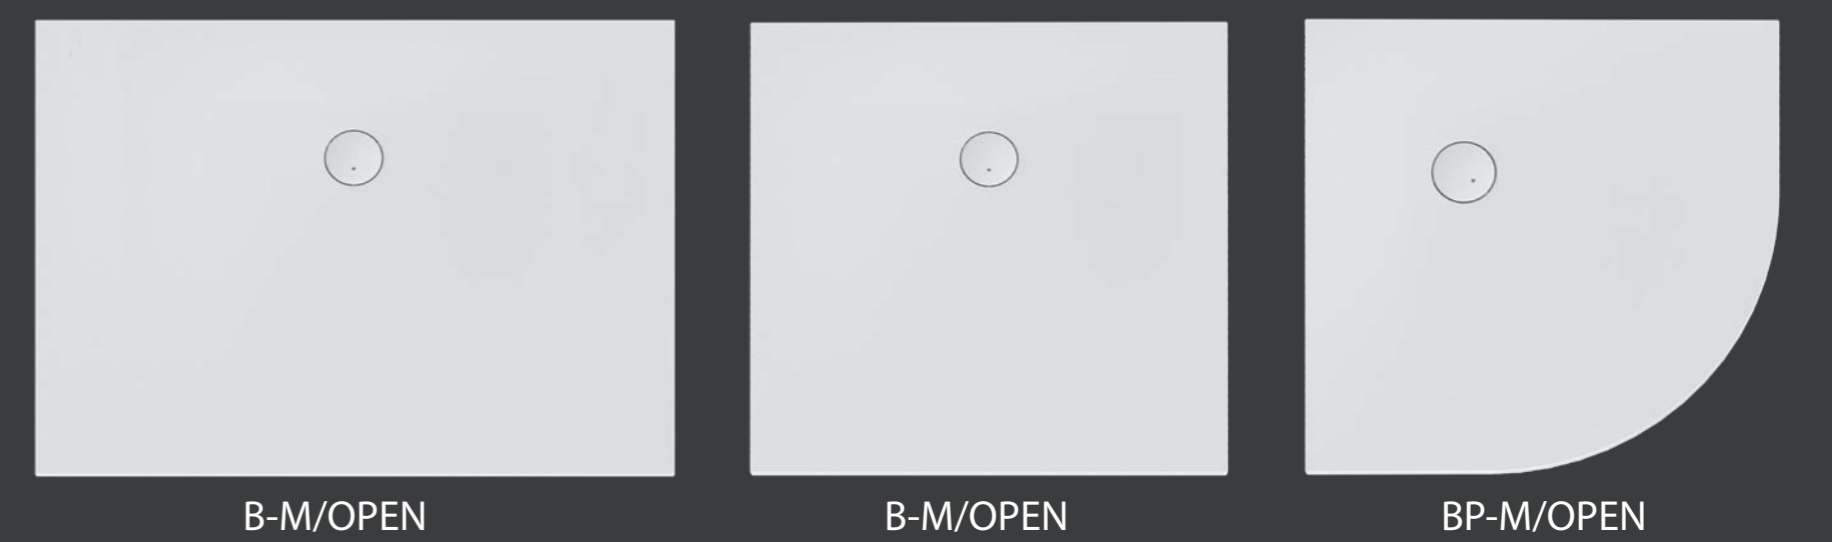

Structure Mineral - brodziki z możliwością cięcia na wymiar

Space Mineral S

Space Mineral

Modern Mineral

Eco Mineral

Open Structure Mineral

Open Mineral

Space Line

Prestige

Free Line

Classic

Fris

- antypoślizgowa powierzchnia brodzików Pro Safe System w opcji
- brodzik strukturalny
- brodzik wykonany z odlewu mineralnego
- brodzik wykonany z akrylu sanitarnego

KOLORY AKRYLU

KOLORY ODLEWÓW MINERALNYCH

KLASY ANTYPÓŚLIZGOWOŚCI

<p>A</p> <p>OPEN MINERAL B-M/Open BP-M/Open</p> <p>SPACE MINERAL B-M/Space BP-M/Space BPK-M/Space BTL(P)-M/Space</p> <p>SPACE MINERAL S B-M/Space S</p> <p>MODERN MINERAL B-M/MODERN</p>	<p>B</p> <p>OPEN STRUCTURE MINERAL B-M/Open STR BP-M/Open STR</p> <p>ECO MINERAL, ECO MINERAL S B-M/ECO B-M/ECO S</p>	<p>C</p> <p>STRUCTURE MINERAL B-M/Structure BP-M/Structure</p>	<p>C</p> <p>OPCJA</p> <p>Lista brodzików mineralnych i akrylowych na których opcjonalnie zastosowana jest powierzchnia ProSafeSystem</p> <p>OPEN MINERAL B-M/Open BP-M/Open</p> <p>SPACE MINERAL B-M/Space BP-M/Space BPK-M/Space BTL(P)-M/Space</p> <p>SPACE MINERAL S B-M/Space S</p> <p>SPACE LINE B/Space BP/Space BPK/Space</p> <p>PRESTIGE Bza/PR BPza/PR</p>
---	--	--	---