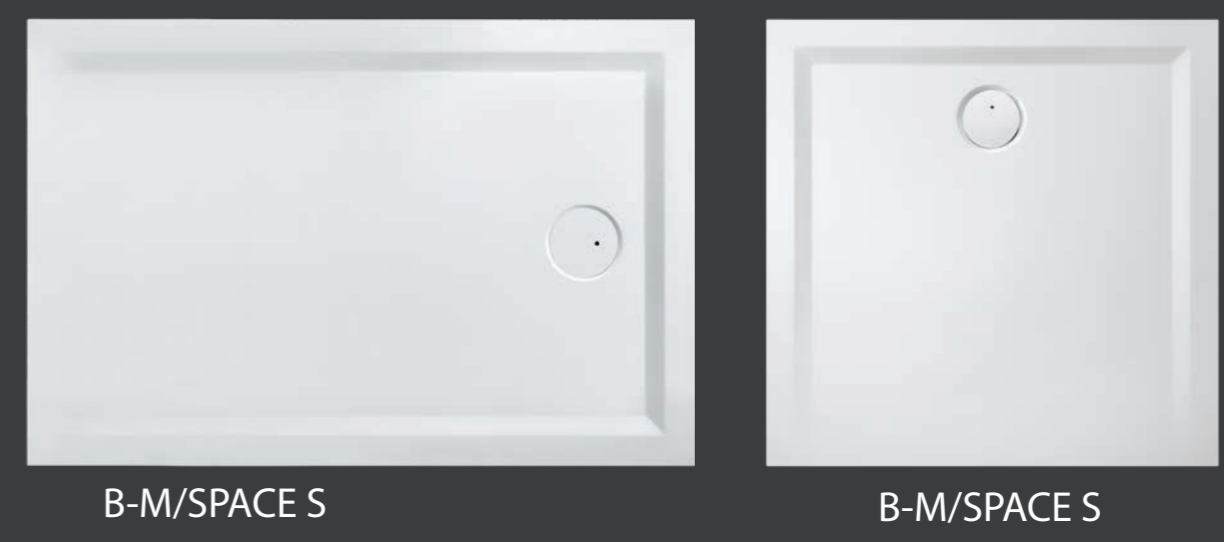

Structure Mineral - brodziki z możliwością cięcia na wymiar

Space Mineral S

Space Mineral

Modern Mineral

Eco Mineral

Open Structure Mineral

Open Mineral

Space Line

Prestige

Free Line

Classic

Fris

- antypoślizgowa powierzchnia brodzików Pro Safe System w opcji
- brodzik strukturalny
- brodzik wykonany z odlewu mineralnego
- brodzik wykonany z akrylu sanitarnego

KOLORY AKRYLU

KOLORY ODLEWÓW MINERALNYCH

KLASY ANTYPÓŚLIZGOWOŚCI

<p>A</p> <p>OPEN MINERAL B-M/Open BP-M/Open</p> <p>SPACE MINERAL B-M/Space BP-M/Space BPK-M/Space BTL(P)-M/Space</p> <p>SPACE MINERAL S B-M/Space S</p> <p>MODERN MINERAL B-M/MODERN</p>	<p>B</p> <p>OPEN STRUCTURE MINERAL B-M/Open STR BP-M/Open STR</p> <p>ECO MINERAL, ECO MINERAL S B-M/ECO B-M/ECO S</p>	<p>C</p> <p>STRUCTURE MINERAL B-M/Structure BP-M/Structure</p>	<p>C</p> <p>OPCJA</p> <p>Lista brodzików mineralnych i akrylowych na których opcjonalnie zastosowana jest powierzchnia ProSafeSystem</p> <p>OPEN MINERAL B-M/Open BP-M/Open</p> <p>SPACE MINERAL B-M/Space BP-M/Space BPK-M/Space BTL(P)-M/Space</p> <p>SPACE MINERAL S B-M/Space S</p> <p>SPACE LINE B/Space BP/Space BPK/Space</p> <p>PRESTIGE Bza/PR BPza/PR</p>
---	--	--	---