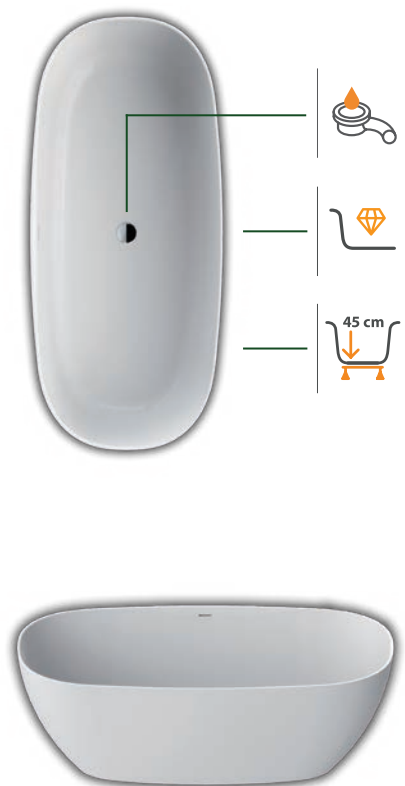

70x160 cm
WOW-M/FUERTA 70x160 biew
(642-510-1040-01-000)

4 917,54 zł (3 998,00 zł)

Więcej wymiarów na
www.sanplast.pl