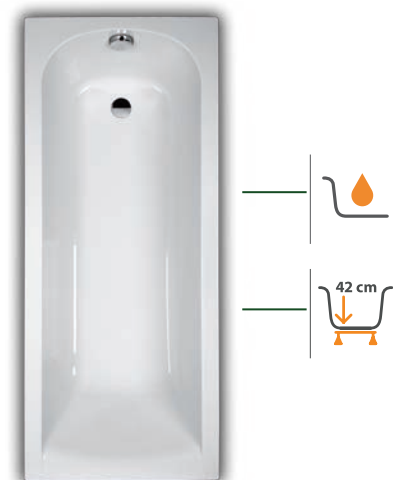

**4 918,77 zł** (3 999,00 zł)

wersja prawa

wersja lewa

Wanna o wysokości 60 cm wyposażona jest w system przelewowo-odpływowy

Wanna prostokątna

**Seria GESSA**

**70x140 cm**

WP/GESSA 70x140+STW biew  
(610-160-0100-01-000)

**747,84 zł** (608,00 zł)

**70x150 cm**

WP/GESSA 70x150+STW biew  
(610-160-0120-01-000)

**789,66 zł** (642,00 zł)

**70x160 cm**

WP/GESSA 70x160+STW biew  
(610-160-0140-01-000)

**789,66 zł** (642,00 zł)

**70x170 cm**

WP/GESSA 70x170+STW biew  
(610-160-0160-01-000)

**817,95 zł** (665,00 zł)

Wanna asymetryczna

**Seria COMFORT**

wersja prawa

wersja lewa

<p><b>100x150 cm</b> WAL/CO 100x150+STW biew (610-060-0240-01-000)</p> <p><b>1 228,77 zł</b> (999,00 zł)</p>	<p><b>100x160 cm</b> WAL/CO 100x160+STW biew (610-060-0340-01-000)</p> <p><b>1 290,27 zł</b> (1 049,00 zł)</p>	<p><b>110x170 cm</b> WAL/CO 110x170+STW biew (610-060-0440-01-000)</p> <p><b>1 843,77 zł</b> (1 499,00 zł)</p>
<p><b>100x150 cm</b> WAP/CO 100x150+STW biew (610-060-0250-01-000)</p> <p><b>1 228,77 zł</b> (999,00 zł)</p>	<p><b>100x160 cm</b> WAP/CO 100x160+STW biew (610-060-0350-01-000)</p> <p><b>1 290,27 zł</b> (1 049,00 zł)</p>	<p><b>110x170 cm</b> WAP/CO 110x170+STW biew (610-060-0450-01-000)</p> <p><b>1 843,77 zł</b> (1 499,00 zł)</p>