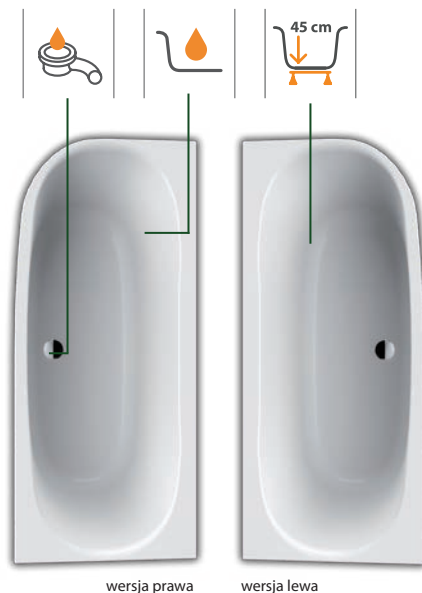

Wanna asymetryczna z integrowaną obudową

**Seria LUXO**

**75x160 cm**

Wanna WALse-kpl-mb/LUXO 75x160+STW biew  
(610-370-1020-01-000)

**4 918,77 zł** (3 999,00 zł)

**75x160 cm**

Wanna WAPse-kpl-mb/LUXO 75x160+STW biew  
(610-370-1050-01-000)

**4 918,77 zł** (3 999,00 zł)

wersja prawa

wersja lewa

Wanna o wysokości 60 cm wyposażona jest w system przelewowo-odpływowy

Wanna prostokątna

**Seria GESSA**

**70x140 cm**

WP/GESSA 70x140+STW biew  
(610-160-0100-01-000)