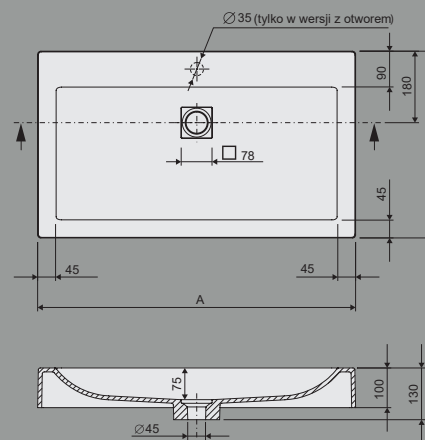

Umywalka nablátowa

Typ wymiarowy

Unb-M/SPACE 60x47x8

Unb-M/SPACE 80x47x8

Unbo-M/SPACE 60x47x8

Unbo-M/SPACE 80x47x8

Umywalka nablátowa z otworem na baterie  
Unbo-M/SPACE

Umywalka nablátowa  
Unb-M/SPACE

Umywalka nablátowa

Typ wymiarowy

Unb-M/FREE 50x40x8

Unb-M/FREE 55x45x8

Unbo-M/FREE 50x40x8

Unbo-M/FREE 55x45x8

Umywalka nablátowa z otworem  
na baterie Unbo-M/FREE

Umywalka nablátowa  
Unb-M/FREE