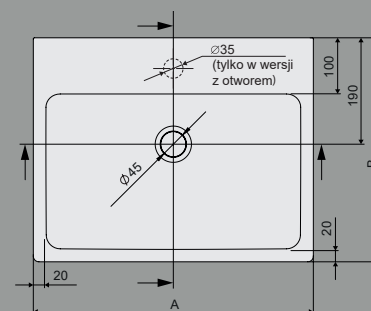

Umywalka nablátowa

Typ wymiarowy

Unb-M/FREE 50x40x8

Unb-M/FREE 55x45x8

Unbo-M/FREE 50x40x8

Unbo-M/FREE 55x45x8

Umywalka nablátowa z otworem  
na baterie Unbo-M/FREE

Umywalka nablátowa  
Unb-M/FREE