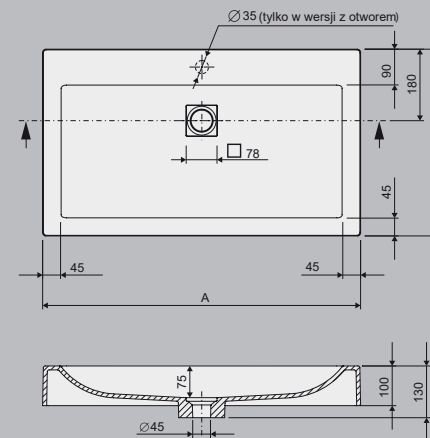

Umywalka nablátowa

Typ wymiarowy

Unb-M/SPACE 60x47x8
Unb-M/SPACE 80x47x8
Unbo-M/SPACE 60x47x8
Unbo-M/SPACE 80x47x8

Umywalka nablátowa z otworem na baterie  
Unbo-M/SPACE

Umywalka nablátowa  
Unb-M/SPACE

Umywalka nablátowa

Typ wymiarowy

Unb-M/LUXO 50x40x10

Unbo-M/LUXO 50x40x10

**NOWA  
SERIA!**

Umywalka nablátowa z otworem na baterie  
Unbo-M/LUXO

Umywalka nablátowa  
Unb-M/LUXO