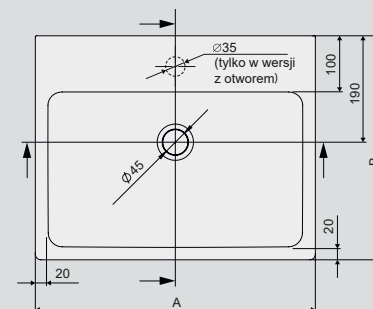

## Umywalki nablatawowe serii FREE MINERAL

Prostokątna umywalka nablatawowa Free Mineral jest wykonana z odlewu mineralnego. 8cm głębokość zapewnia komfort korzystania, podkreślając jednocześnie klasycyzm i delikatność wzornictwa. Produkty występują w dwóch wariantach wymiarowych z otworem  $\varnothing 35$  lub bez.

Umywalka nablatawowa

**Typ wymiarowy**

Unb-M/FREE 50x40x8
Unb-M/FREE 55x45x8
Unbo-M/FREE 50x40x8
Unbo-M/FREE 55x45x8

Umywalka nablatawowa z otworem na baterie Unbo-M/FREE

Umywalka nablatawowa Unb-M/FREE