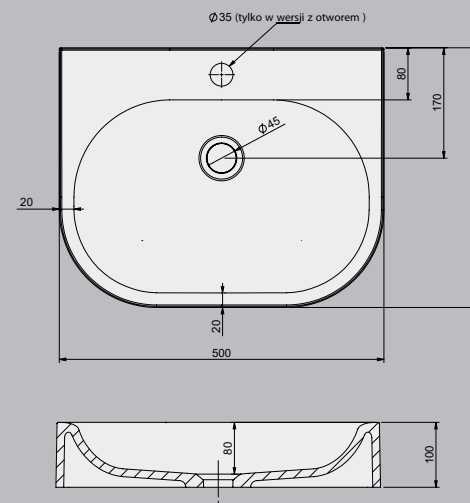

Umywalka nablátowa

Typ wymiarowy

Unb-M/SPACE 60x47x8
Unb-M/SPACE 80x47x8
Unbo-M/SPACE 60x47x8
Unbo-M/SPACE 80x47x8

Umywalka nablátowa z otworem na baterie  
Unbo-M/SPACE

Umywalka nablátowa  
Unb-M/SPACE

Umywalka nablátowa

Typ wymiarowy

Unb-M/LUXO 50x40x10

Unbo-M/LUXO 50x40x10

**NOWA  
SERIA!**

Umywalka nablátowa z otworem na baterie  
Unbo-M/LUXO

Umywalka nablátowa  
Unb-M/LUXO

Umywalka nablatawowa

**Typ wymiarowy**

Unb-M/FREE 50x40x8
Unb-M/FREE 55x45x8
Unbo-M/FREE 50x40x8
Unbo-M/FREE 55x45x8

Umywalka nablatawowa z otworem na baterie Unbo-M/FREE

Umywalka nablatawowa Unb-M/FREE