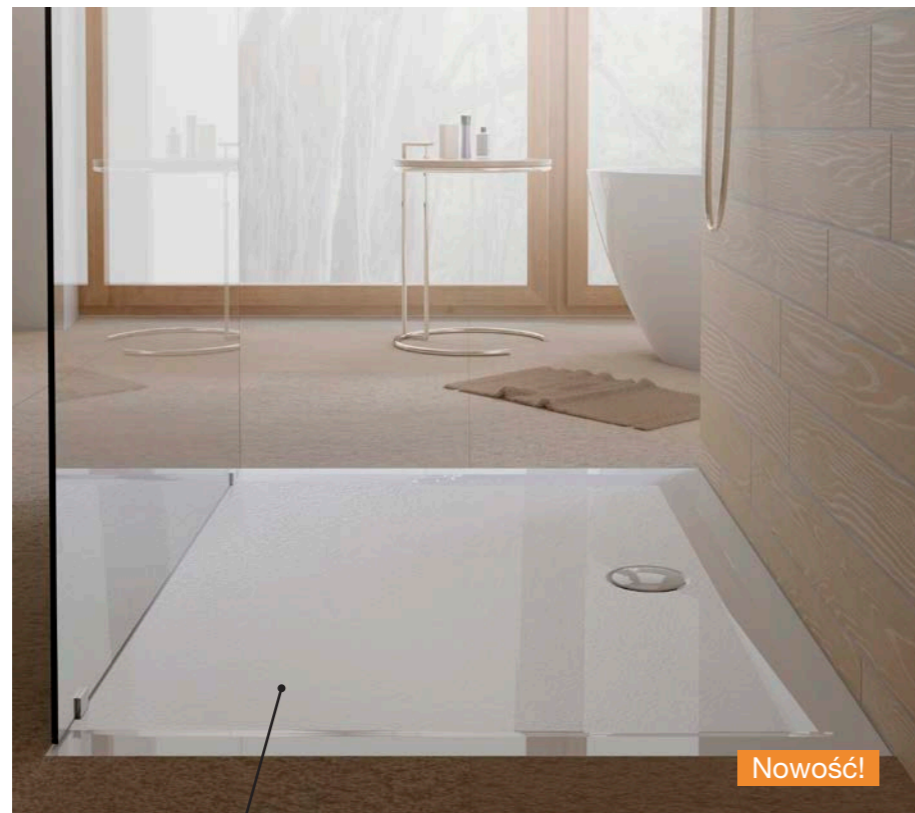

- klasa antypoślizgowości

Dostępność kolorów:
biały EW,
szary łupek,
szarość kamienia,
szary mleczny,
mat czerni

Brodzik wpuszczony w posadzkę
z opcjonalną powierzchnią
antyślizgową Pro Safe System

Brodzik wpuszczony w posadzkę