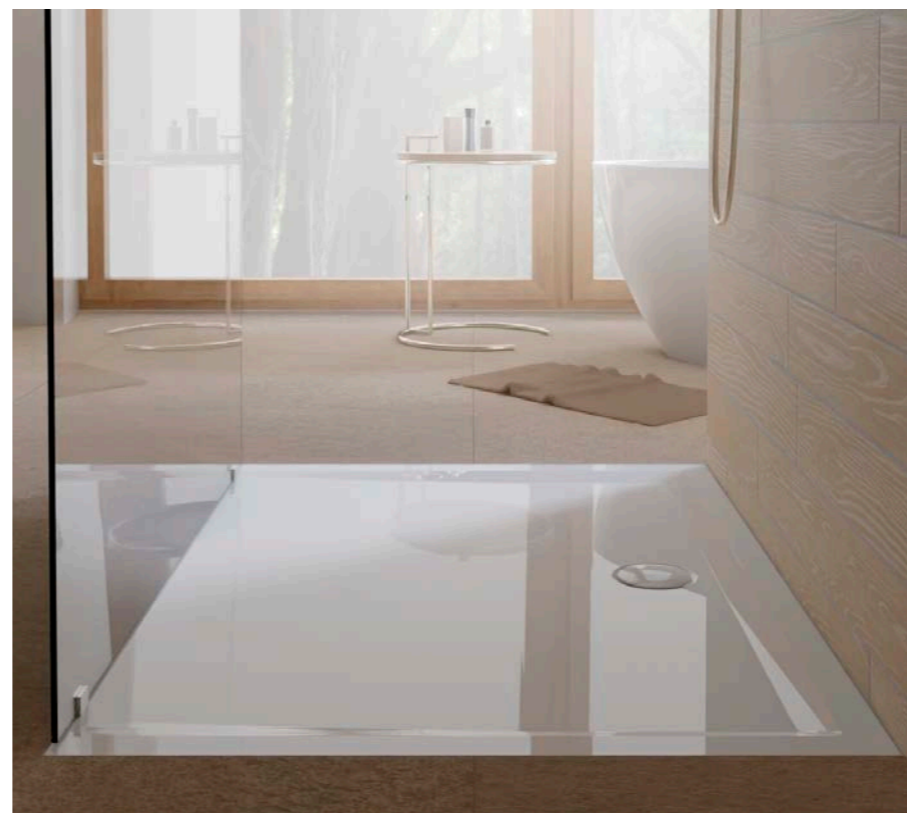

- klasa antypoślizgowości

Dostępność kolorów:
biały EW,
szary łupek,
szarość kamienia,
szary mleczny,
mat czerni

Brodzik wpuszczony w posadzkę
z opcjonalną powierzchnią
antyślizgową Pro Safe System

Brodzik wpuszczony w posadzkę