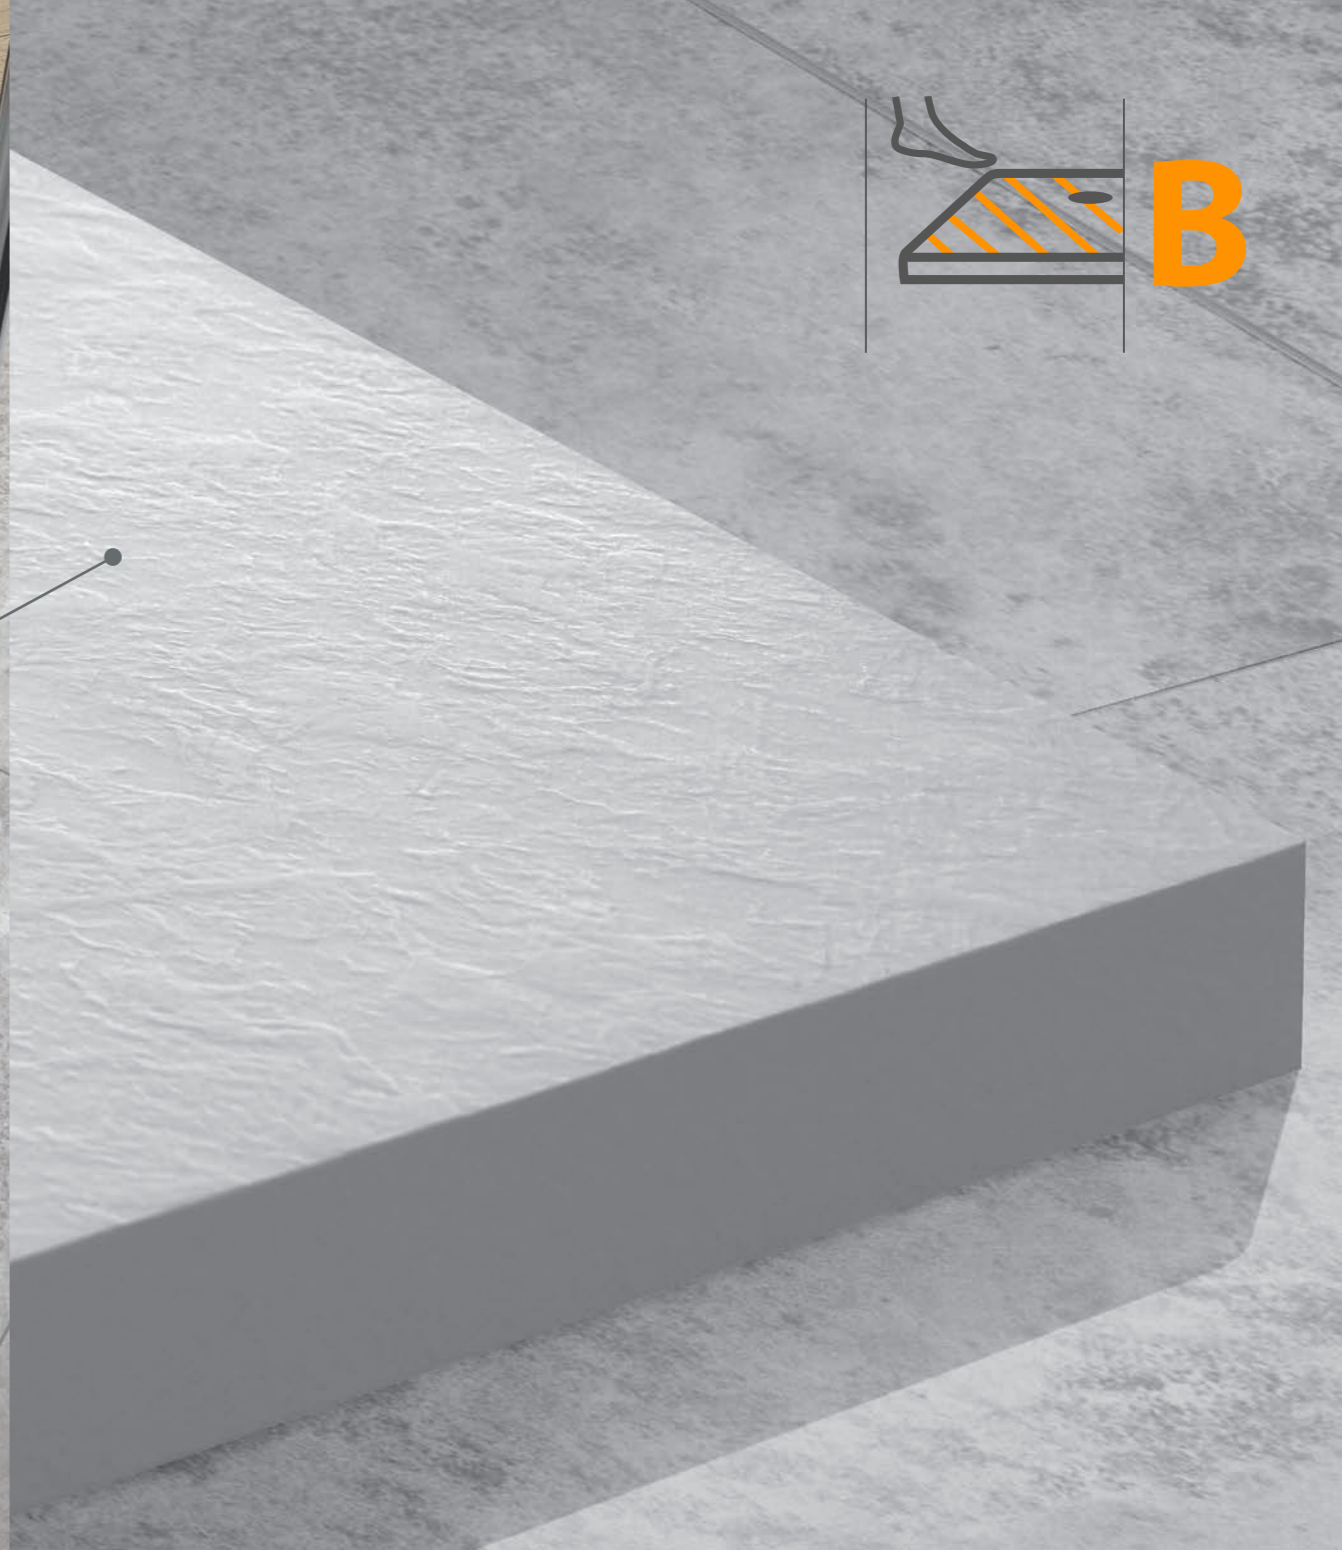

Brodzik prostokątny
B-M/SPACE

Brodzik kwadratowy
B-M/SPACE

Brodzik prostokątny
B-M/SPACE-S

Brodzik kwadratowy
B-M/SPACE-S

OPEN STRUCTURE MINERAL

ODLEWY
MINERALNE

SANPLAST.
Czysta Przyjemność

OPEN STRUCTURE MINERAL