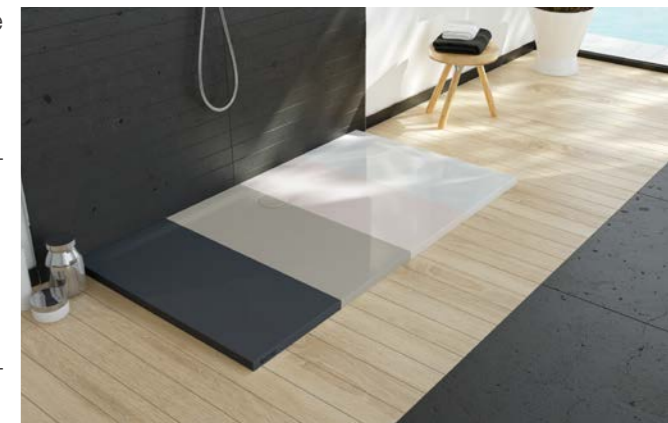

Wizualizacja kolorów dla serii SPACE MINERAL