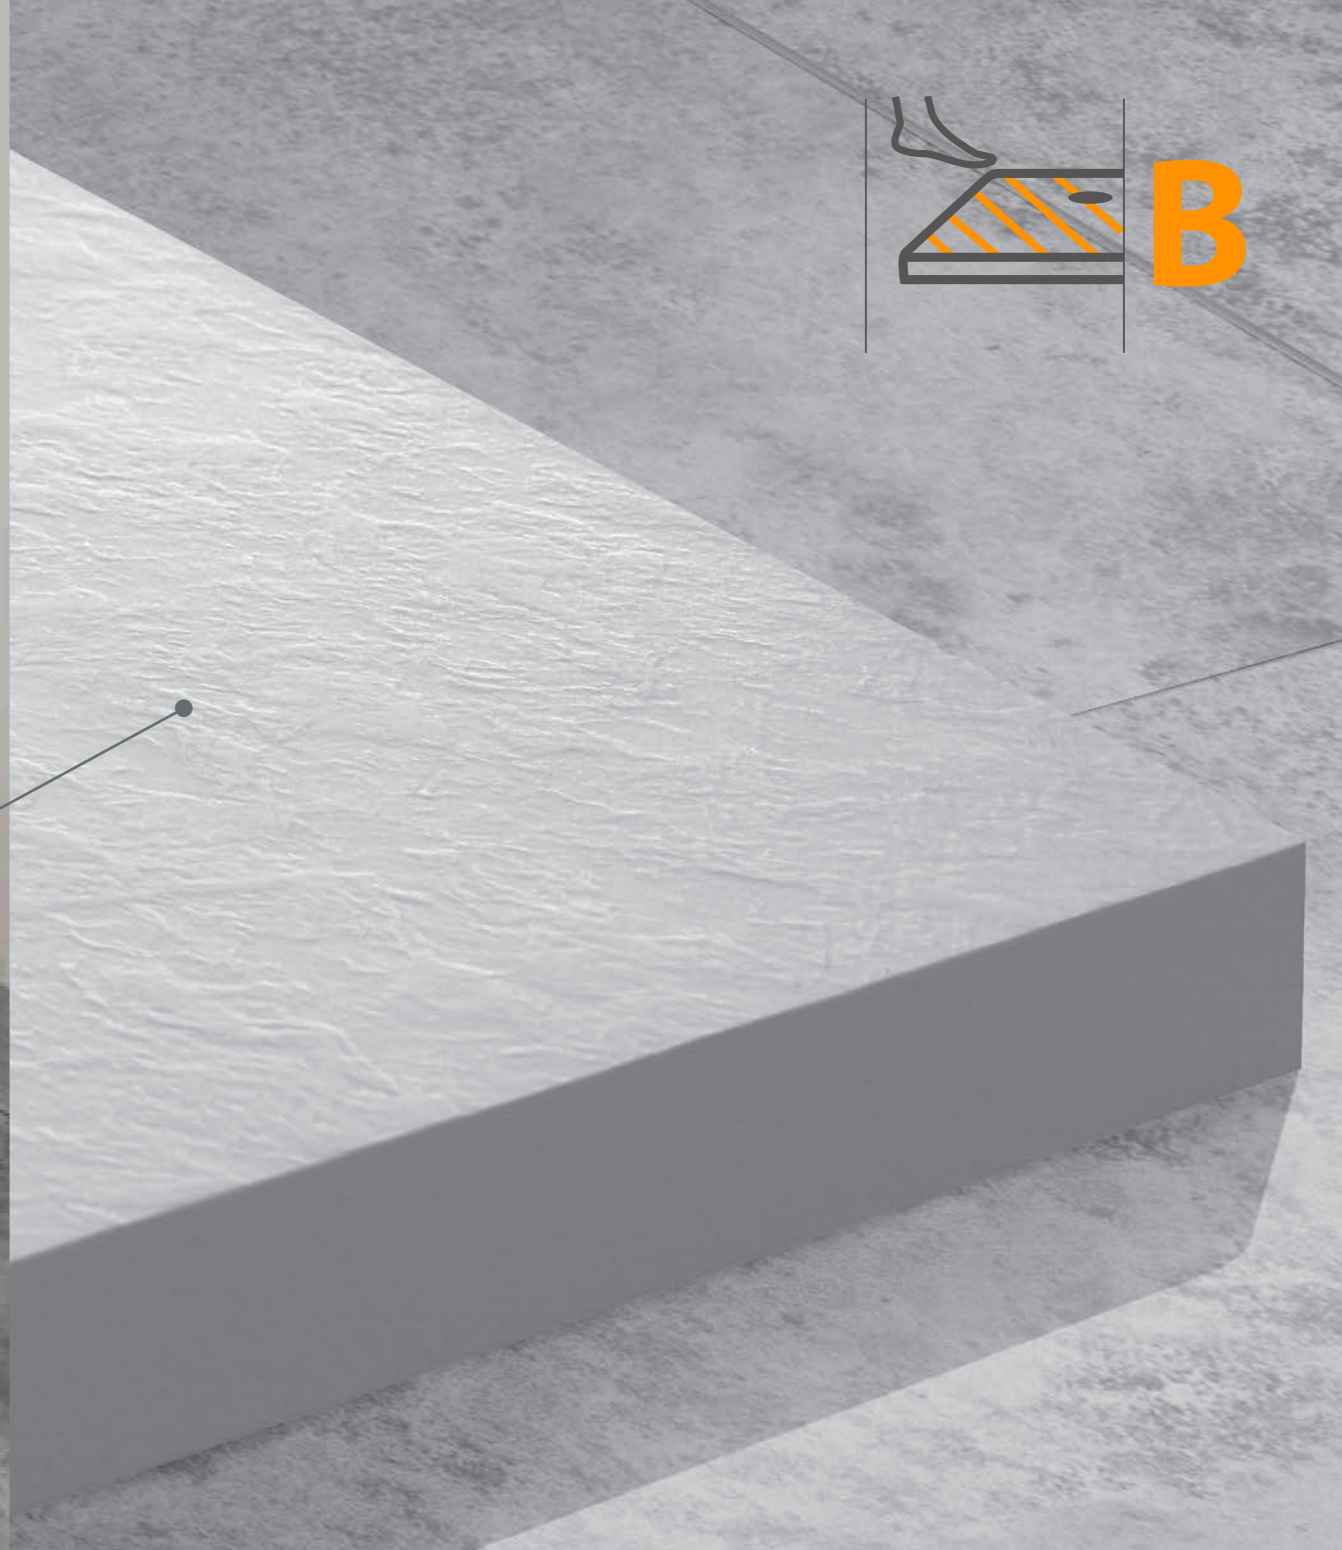

Nowość!

SANPLAST.
Czysta Przyjemność

ECO MINERAL