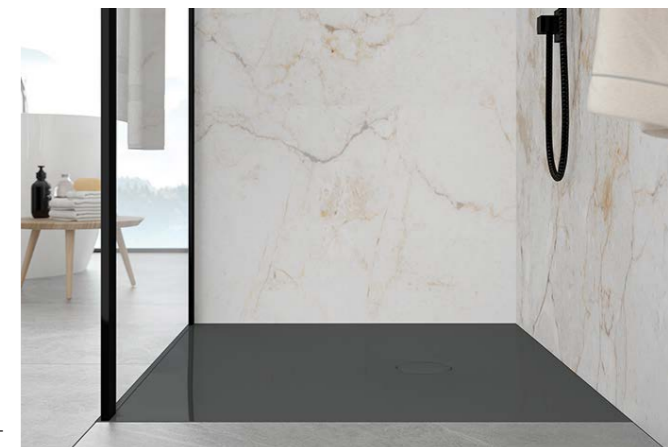

Wizualizacja koloru szary tupek dla serii OPEN MINERAL