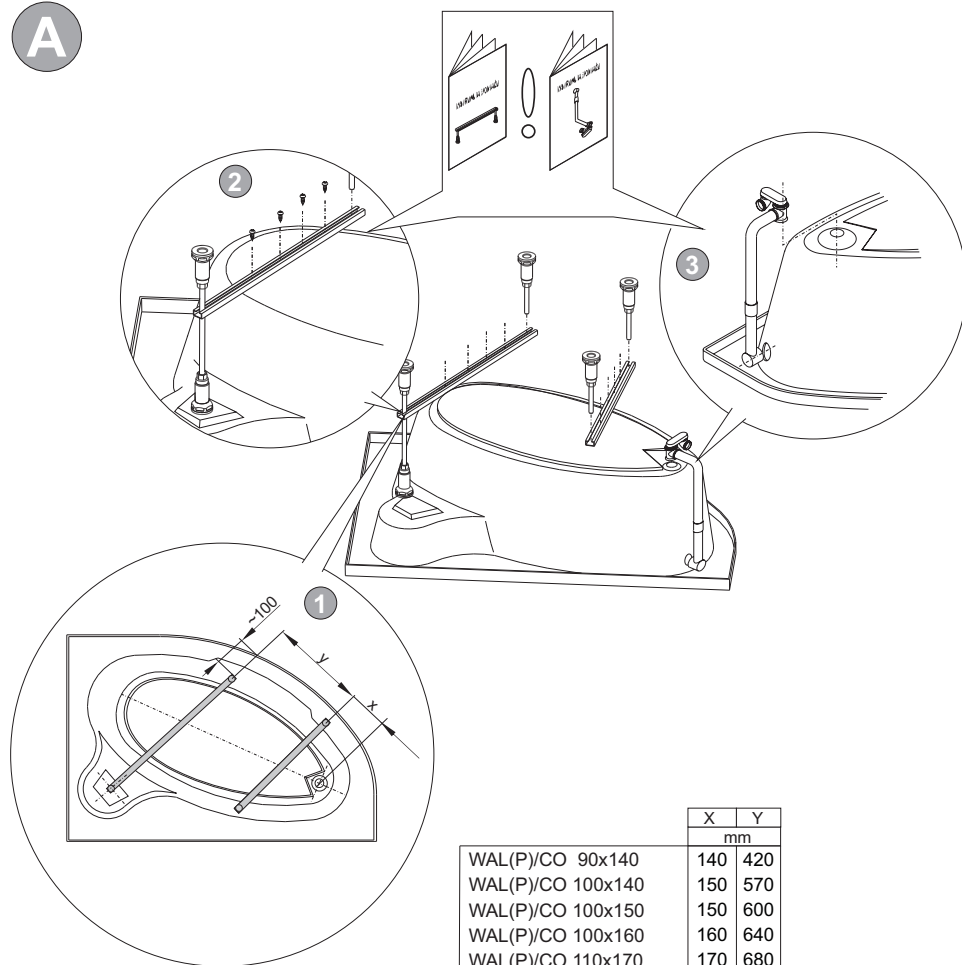

# SANPLAST.

WAL(P)/CO

(01) 200000011145( 94)

## COMFORT

- PL** Instrukcja montażu wanny
- DE** Montageanweisung - Badewanne
- GB** Bath tub installation instruction
- FR** Notice de montage de la baignoire
- RU** Инструкция монтажа ванны
- CZ** Návod k montáži vany
- RO** Instrucțiuni de montaj cadă
- HU** Kádszerelési útmutató
- SK** Návod na montáž vane

# WAL(P)/CO

A

	X	Y
	mm	
WAL(P)/CO 90x140	140	420
WAL(P)/CO 100x140	150	570
WAL(P)/CO 100x150	150	600
WAL(P)/CO 100x160	160	640
WAL(P)/CO 110x170	170	680
WAL(P)/CO 120x180	270	630

**B**

**C**