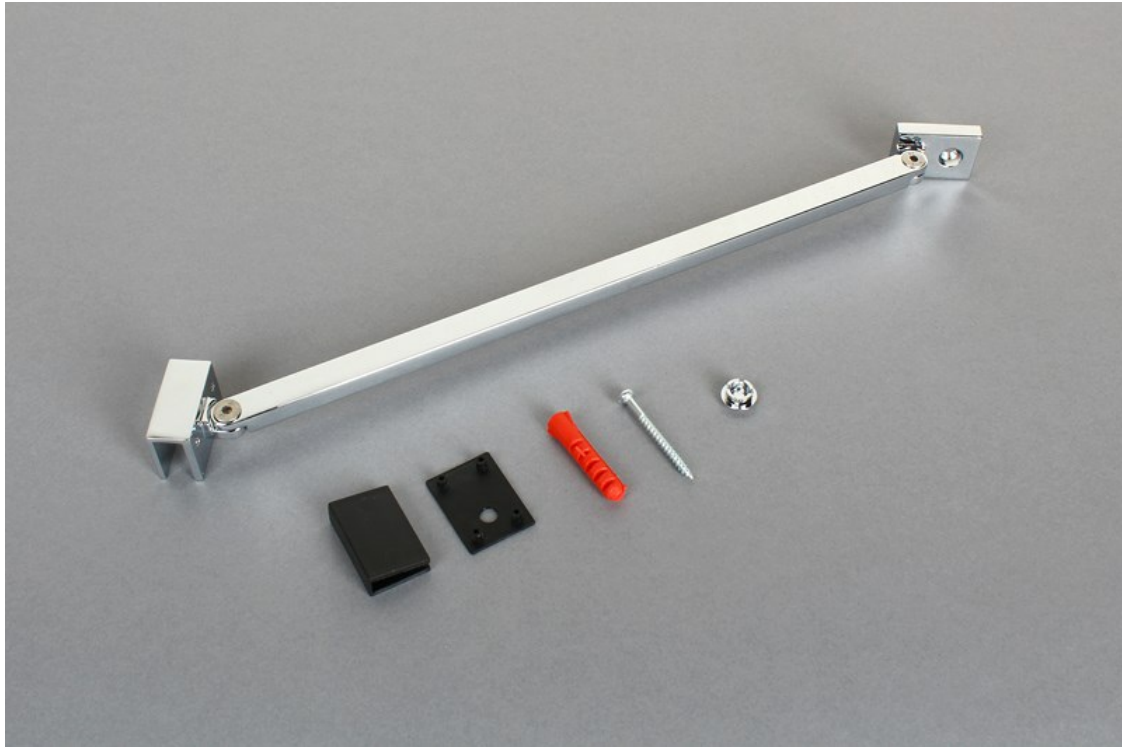

Wspornik

CZĘŚĆ ZAMIENNA

Nr produktu: 660-C1245

147,60 zł brutto / 120,00 zł netto