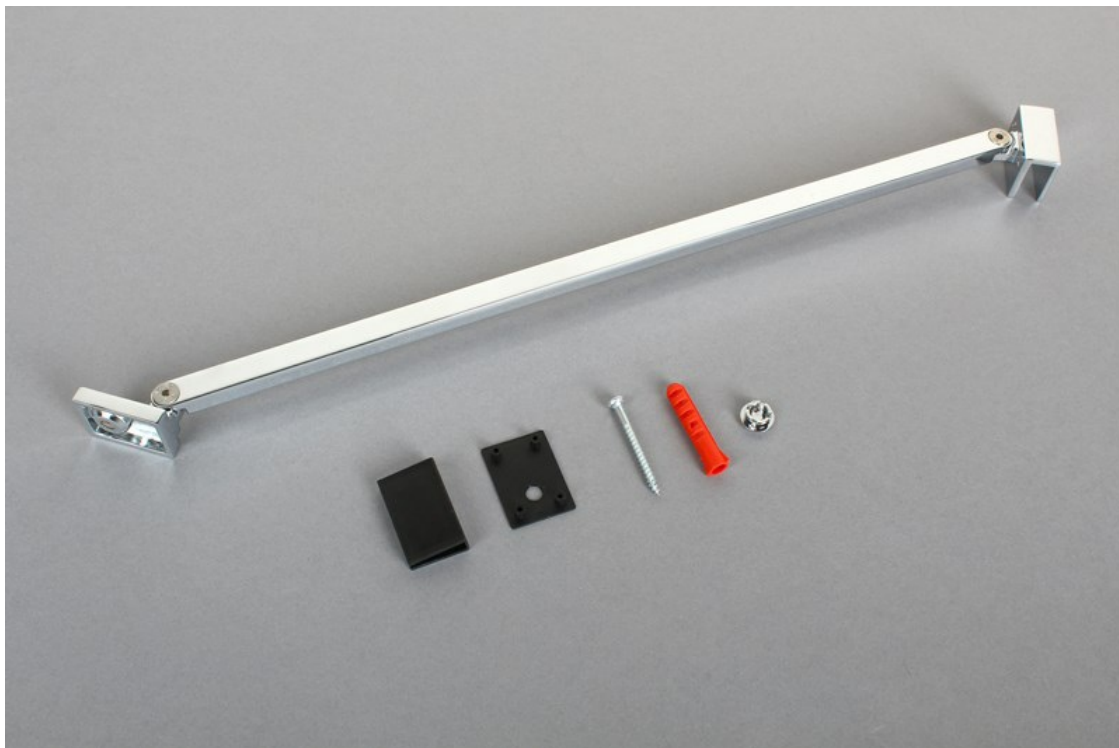

Wspornik

CZĘŚĆ ZAMIENNA

Nr produktu: 660-C1246

166,05 zł brutto / 135,00 zł netto