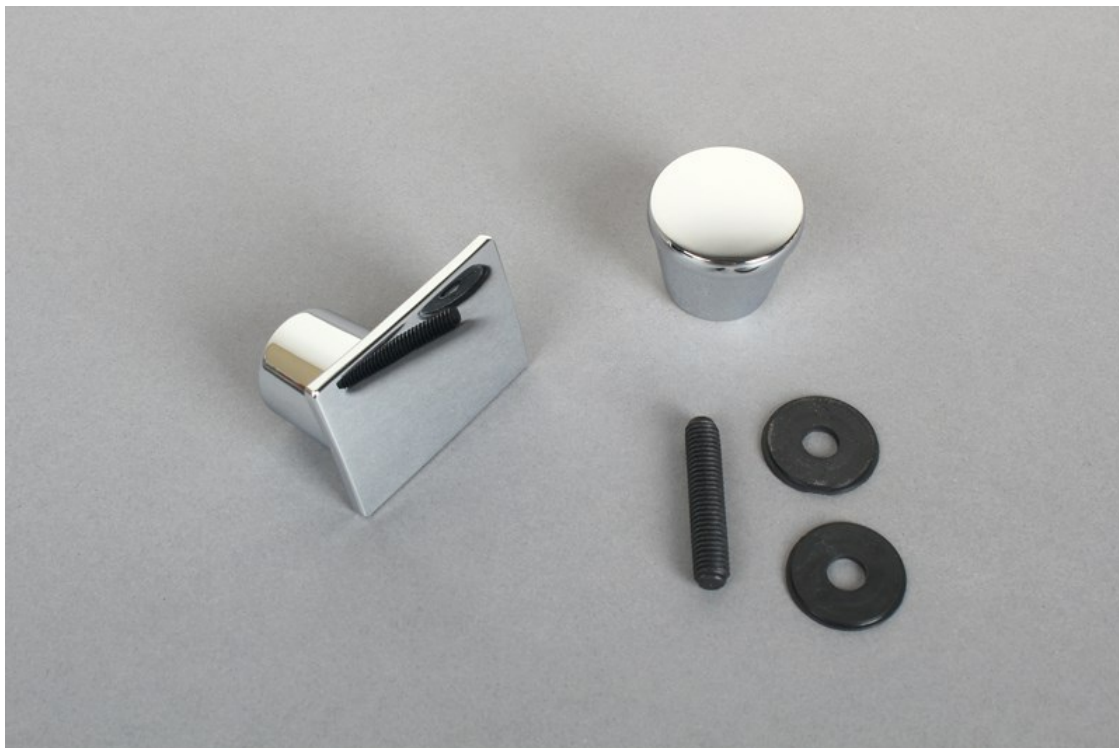

Gałka kompletna

CZĘŚĆ ZAMIENNA

Nr produktu: 660-C1378

118,08 zł brutto / 96,00 zł netto