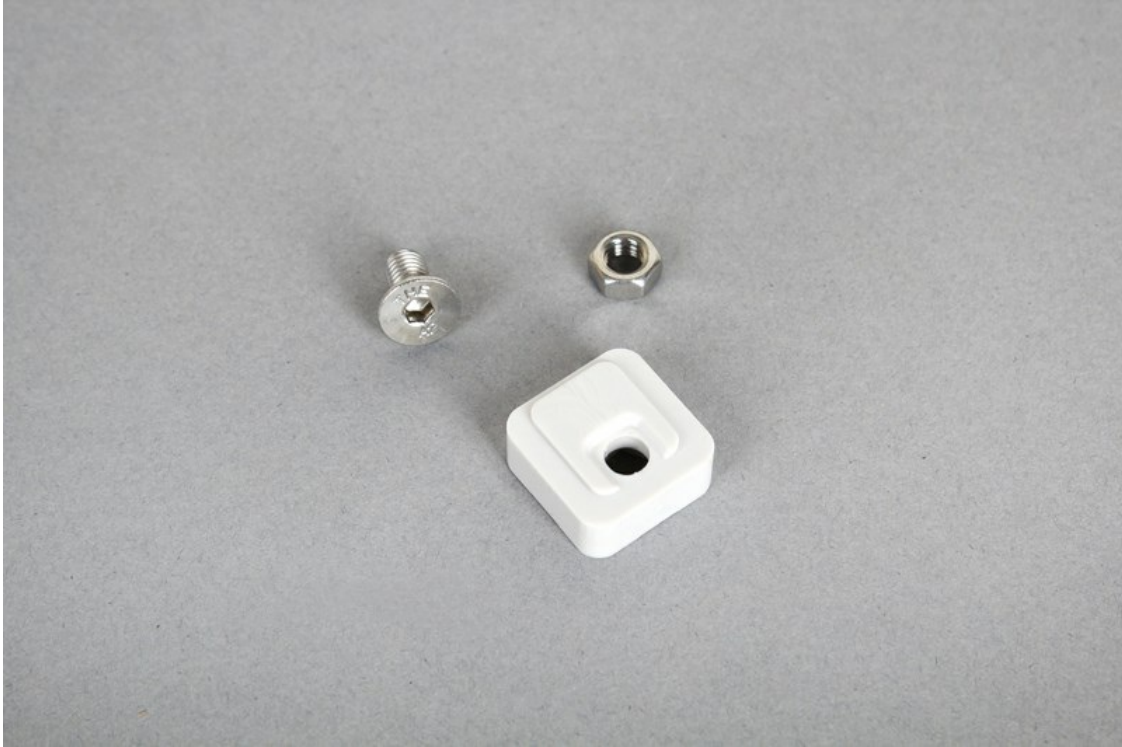

Kostka mocująca kompletna

CZĘŚĆ ZAMIENNA

Nr produktu: 660-C1395

15,99 zł brutto / 13,00 zł netto