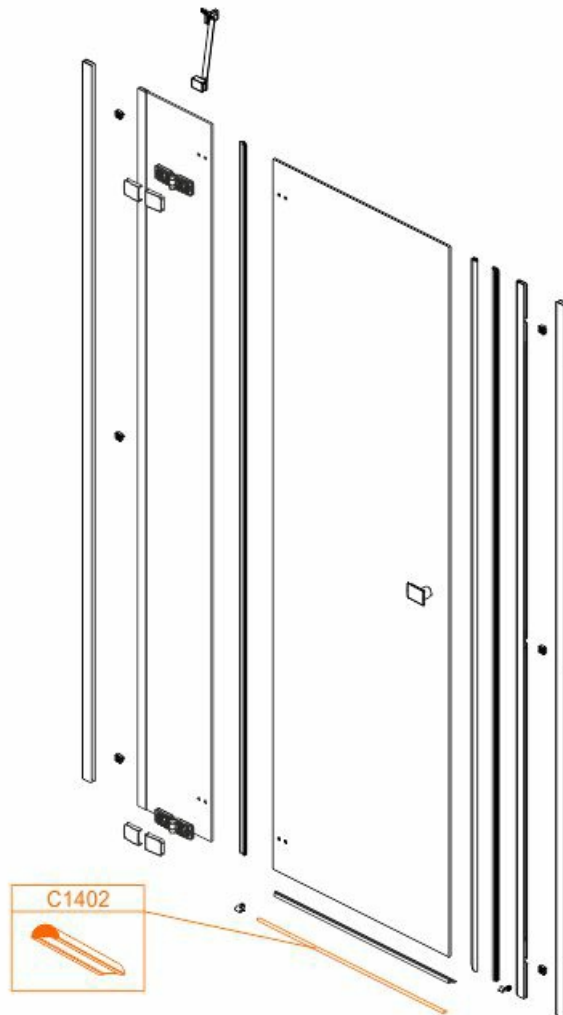

Próg

CZĘŚĆ ZAMIENNA

Nr produktu: 660-C1402

66,42 zł brutto / 54,00 zł netto