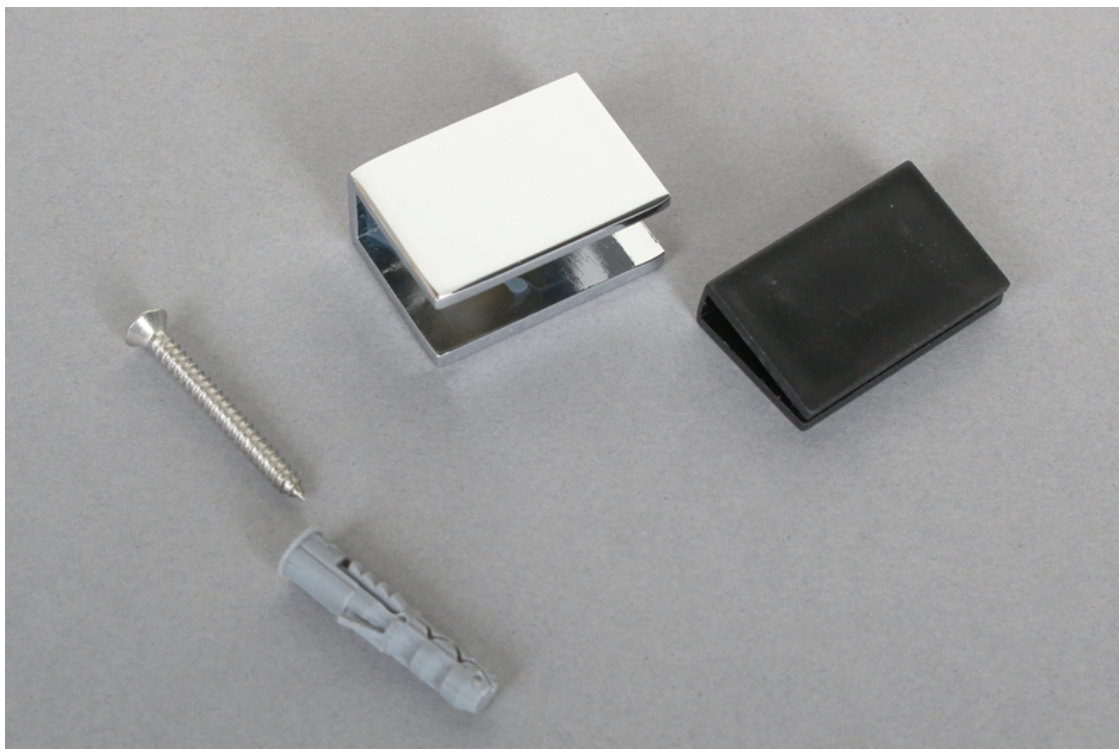

Podpora dolna

CZĘŚĆ ZAMIENNA

Nr produktu: 660-C1421

71,34 zł brutto / 58,00 zł netto