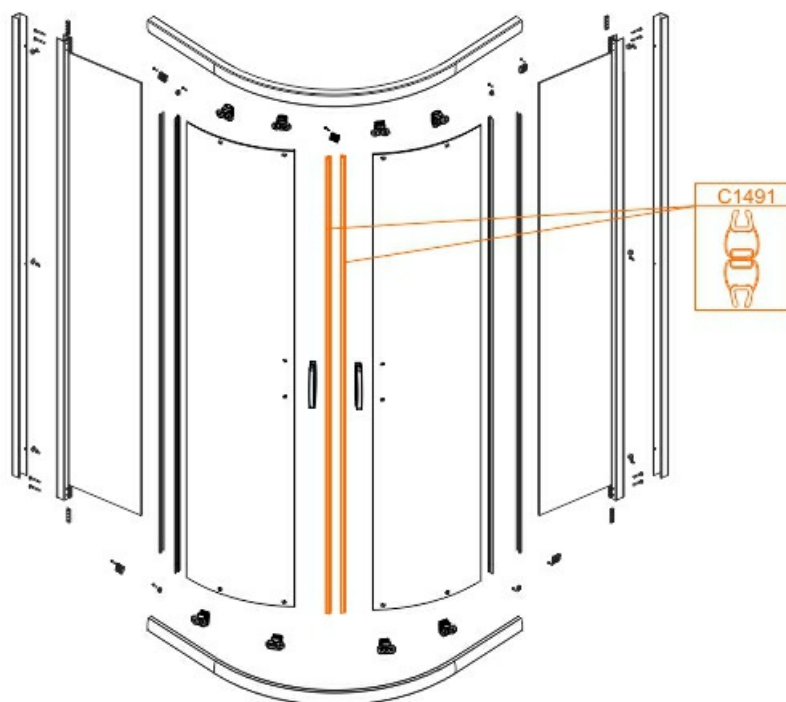

Uszczelka magnetyczna drzwi- komplet

CZĘŚĆ ZAMIENNA

Nr produktu: 660-C1491

221,40 zł brutto / 180,00 zł netto