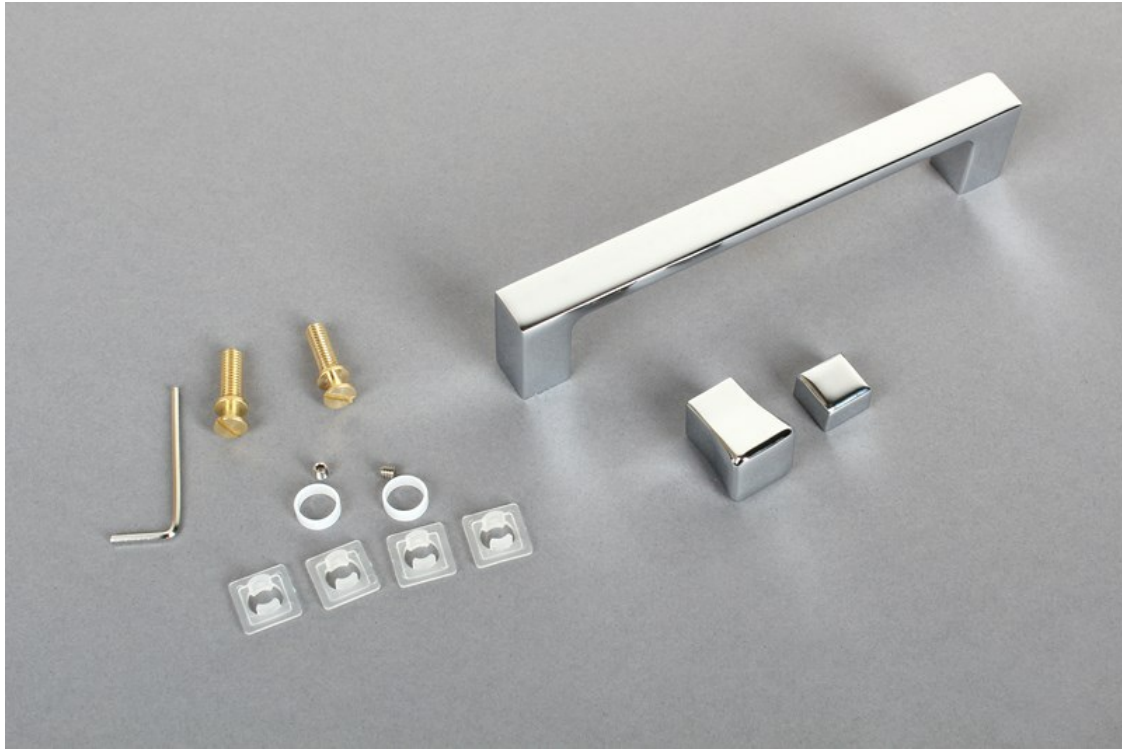

## Uchwyt kompletny

**CZĘŚĆ ZAMIENNA**

Nr produktu: 660-C1583

**162,36 zł** brutto / 132,00 zł netto