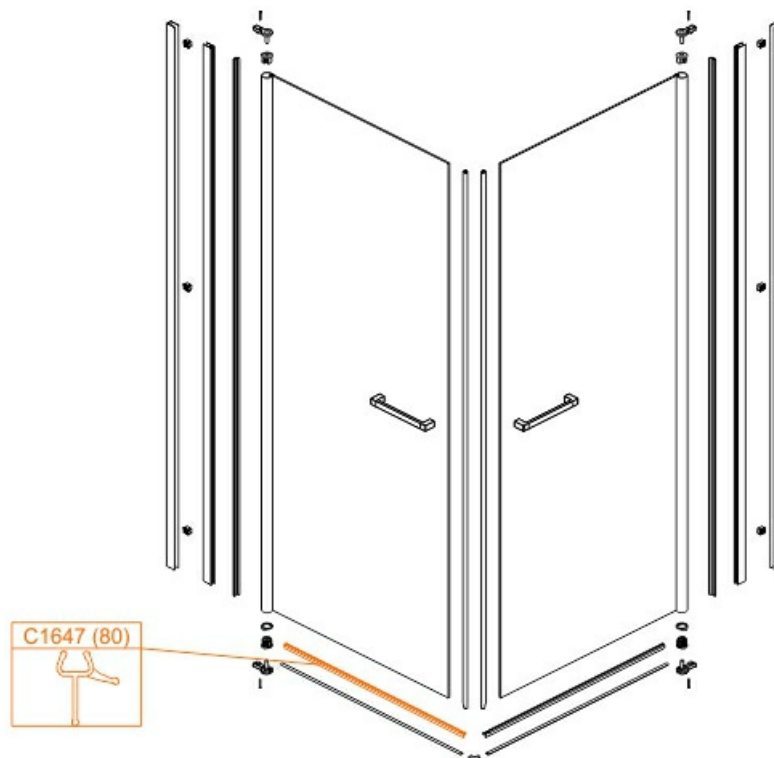

## Uszczelka okapowa L

**CZĘŚĆ ZAMIENNA**

Nr produktu: 660-C1647

**78,72 zł**brutto / 64,00 zł netto