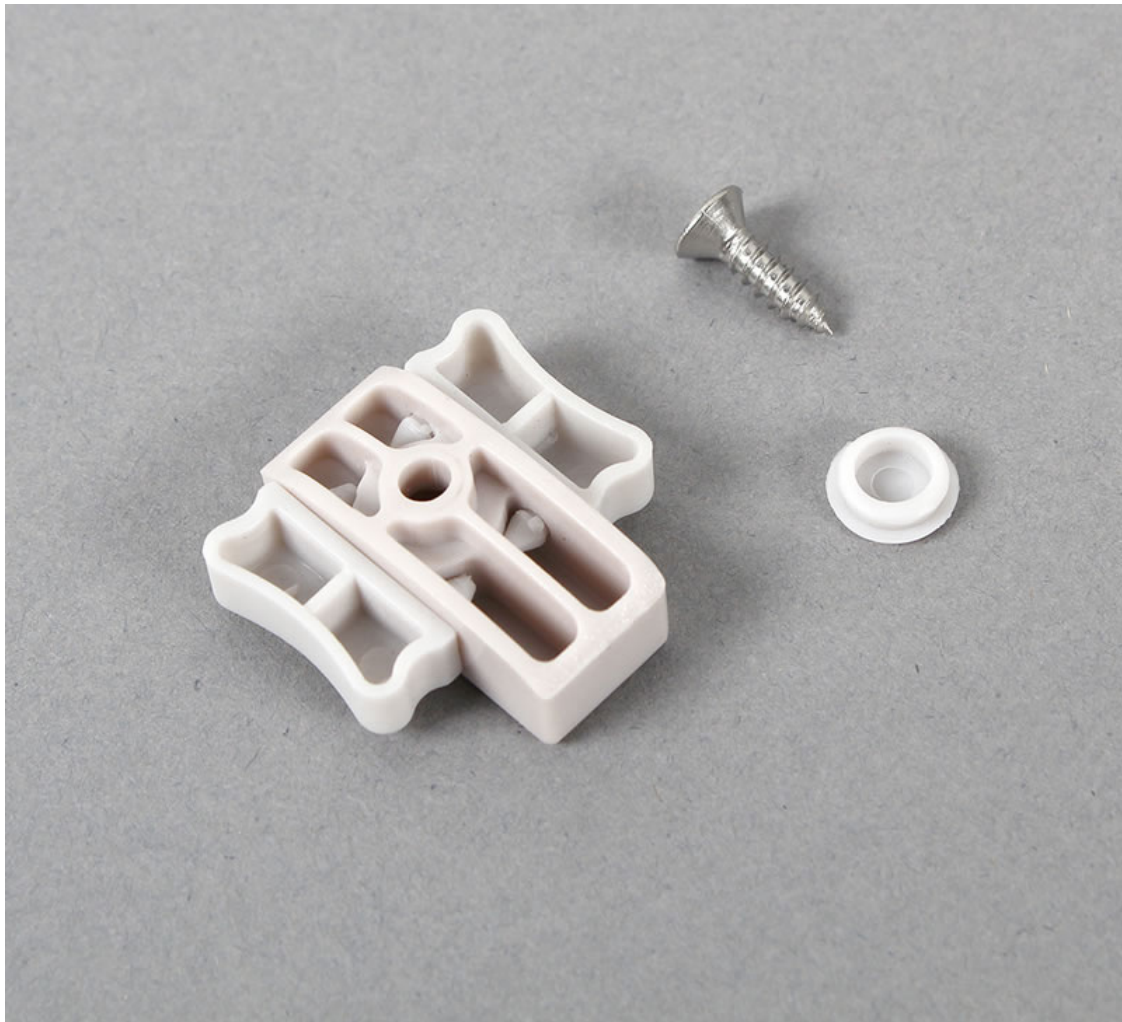

Zderzak środkowy

CZĘŚĆ ZAMIENNA

Nr produktu: 660-C1788

18,45 zł brutto / 15,00 zł netto

Służy do amortyzacji podczas otwierania drzwi. Dostępność tego elementu jako części zamiennej przedłuży czas eksploatacji kabiny prysznicowej.