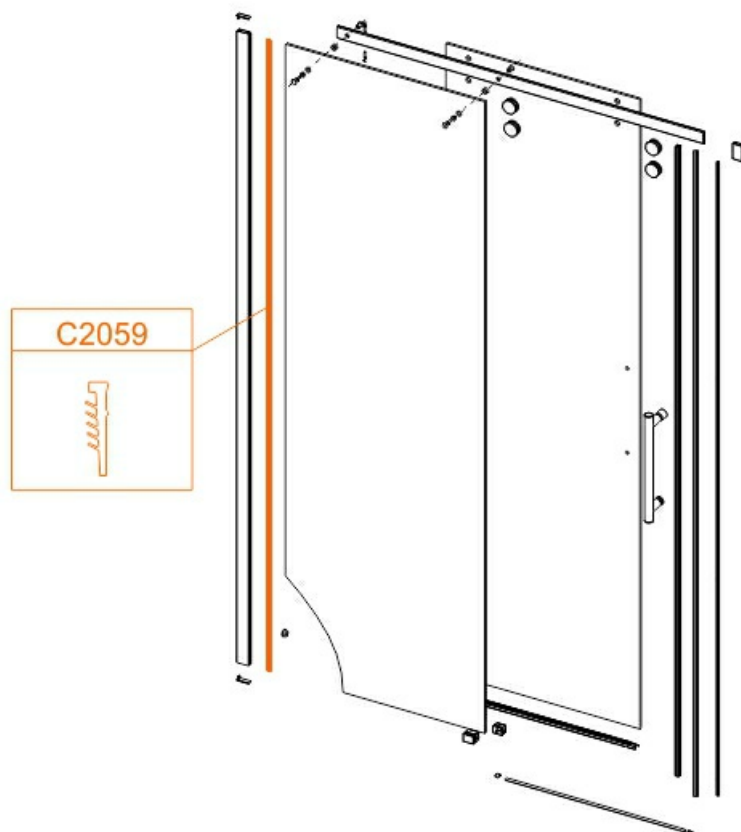

## Uszczelka montażowa

### CZĘŚĆ ZAMIENNA

Nr produktu: 660-C2059

**61,50 zł** brutto / 50,00 zł netto