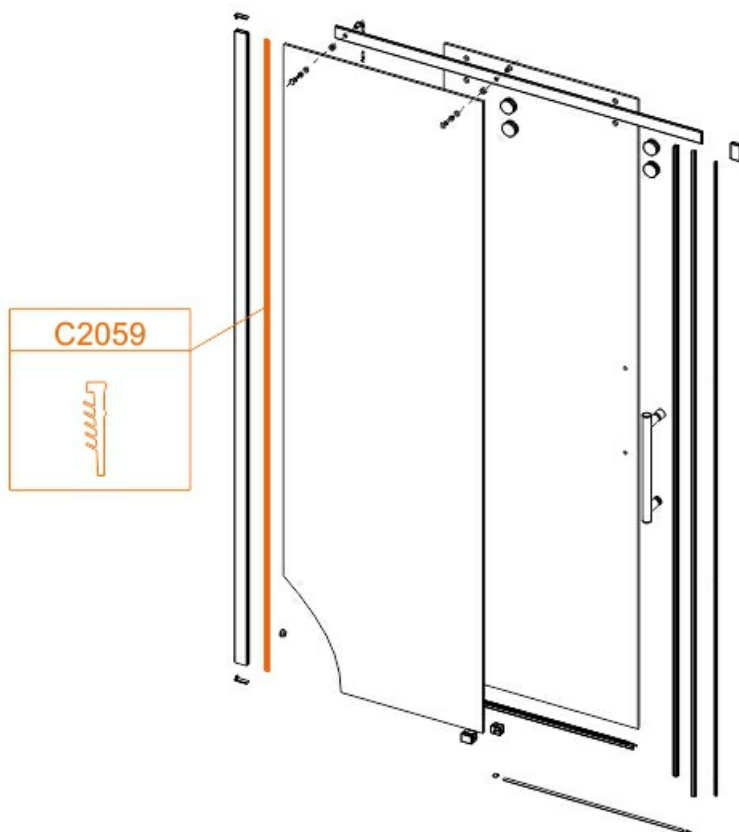

## Uszczelka montażowa

### CZĘŚĆ ZAMIENNA

Nr produktu: 660-C2059

**52,89 zł** brutto / 43,00 zł netto