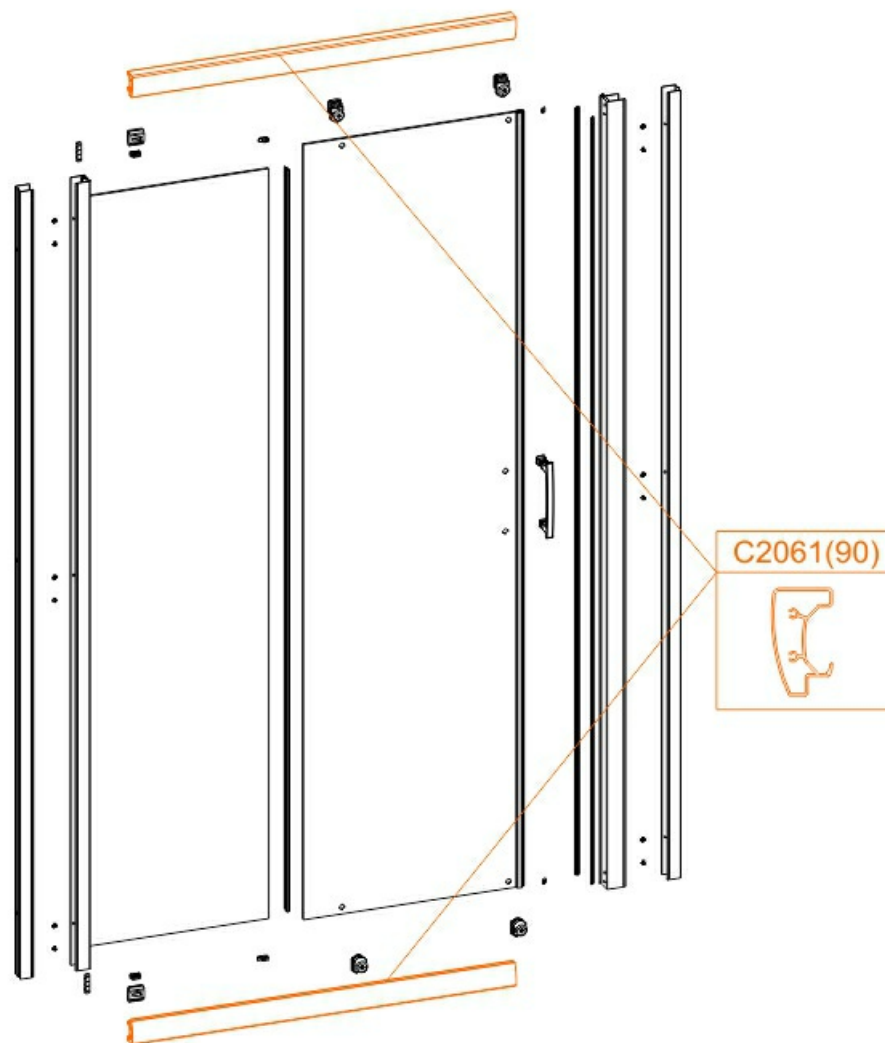

Profil bieżnia prosty

CZĘŚĆ ZAMIENNA

Nr produktu: 660-C2061

88,56 zł brutto / 72,00 zł netto

Profil jest elementem stabilizującym konstrukcję kabiny. Nasz sklep online oferuje tę część zamienną aby przedłużyć czas eksploatacji posiadanej przez Państwo kabiny prysznicowej. Wymiar na rysunku podany w nawiasie jest to wymiar produktu, w którym dana część występuje. Nie jest to wymiar części.