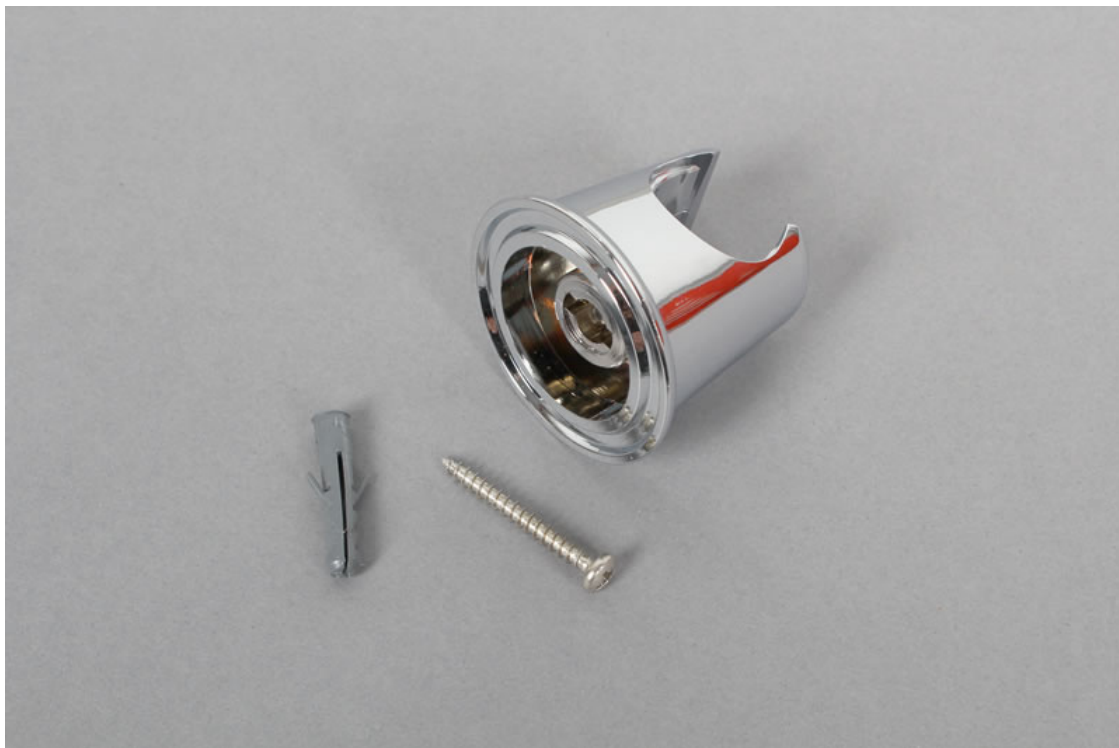

Uchwyt na słuchawkę prysznicową

CZĘŚĆ ZAMIENNA

Nr produktu: 660-CH0059

73,80 zł brutto / 60,00 zł netto