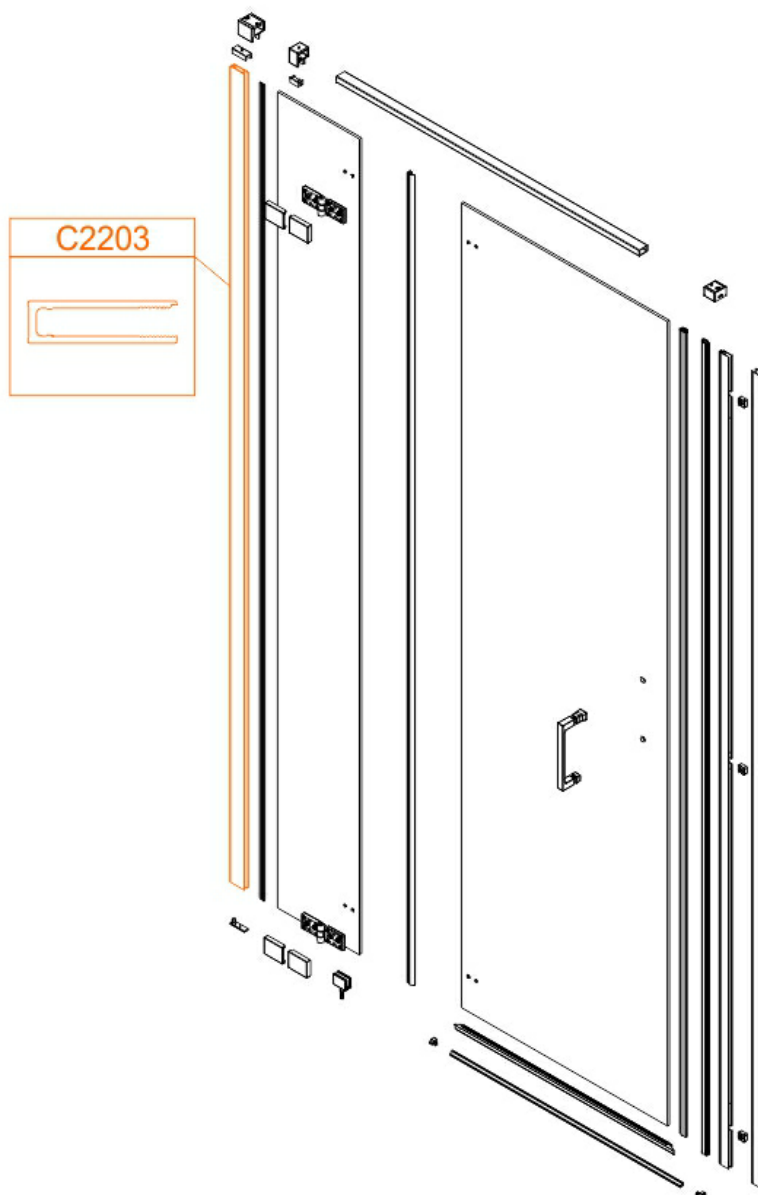

Profil pionowy - ceownik

CZĘŚĆ ZAMIENNA

Nr produktu: 660-C2203

92,25 zł brutto / 75,00 zł netto