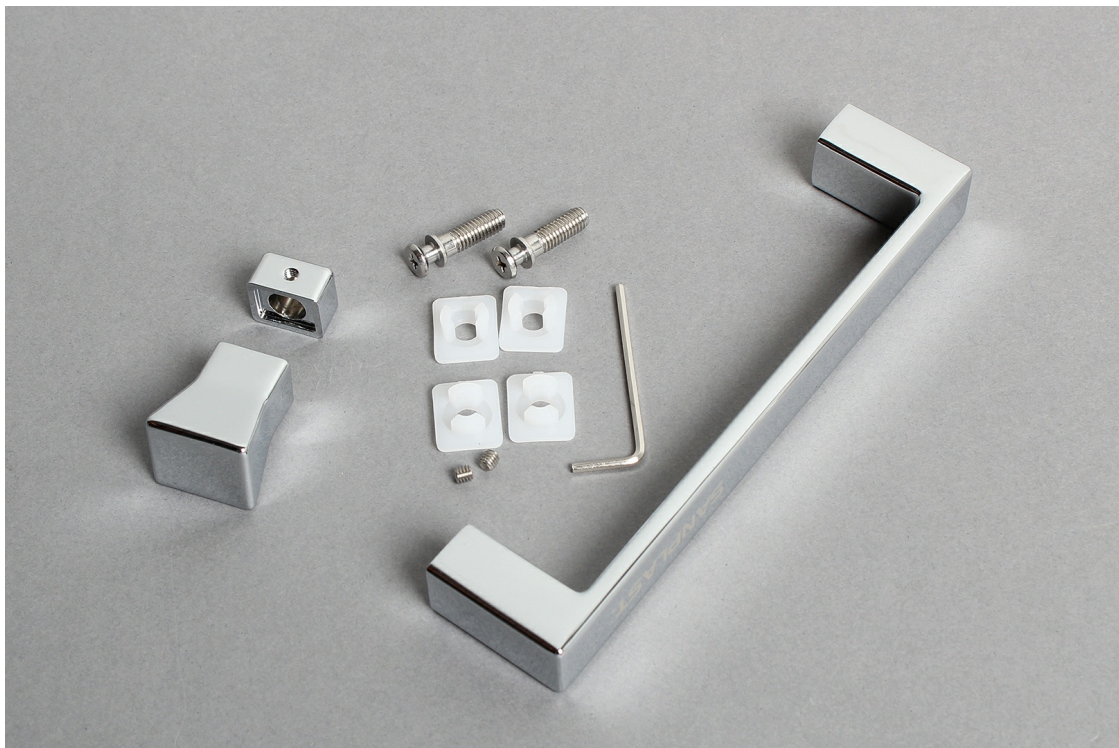

## Uchwyt

### CZĘŚĆ ZAMIENNA

Nr produktu: 660-C2210

**271,83 zł** brutto / 221,00 zł netto