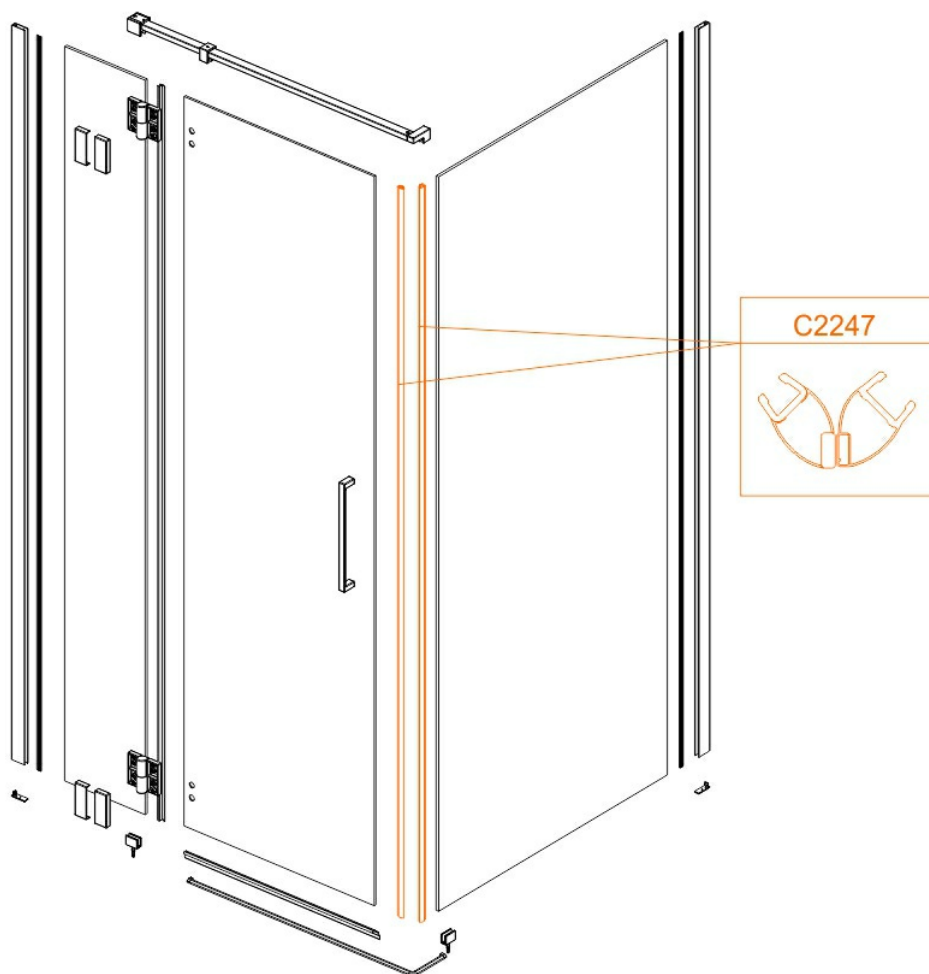

Uszczelka magnetyczna kpl.

CZĘŚĆ ZAMIENNA

Nr produktu: 660-C2247

221,40 zł brutto / 180,00 zł netto