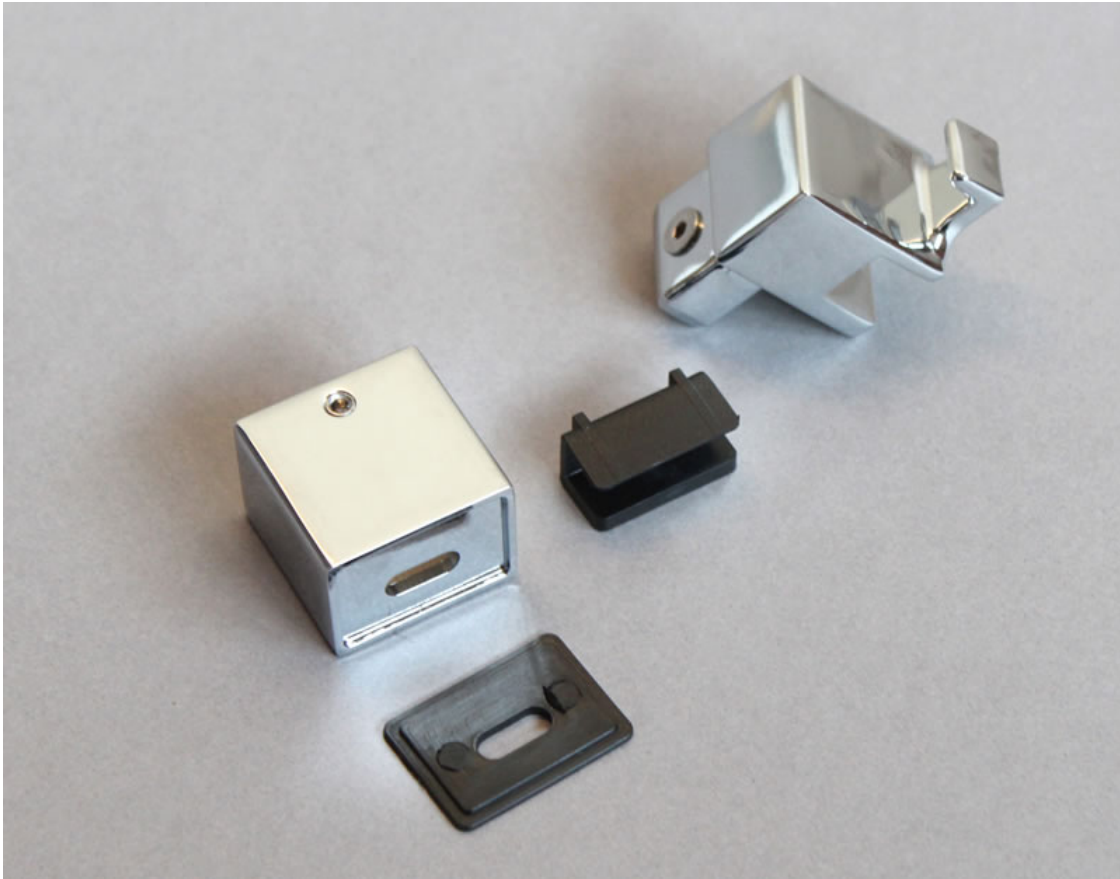

Trzymacz szyby kpl

CZĘŚĆ ZAMIENNA

Nr produktu: 660-C2282

216,48 zł brutto / 176,00 zł netto

Trzymacz szyby to element konstrukcyjny, którego zadaniem jest stabilizacja części szklanych kabiny prysznicowej. Jego dostępność w sklepie daje możliwość przedłużenia eksploatacji kabiny prysznicowej w łazience.