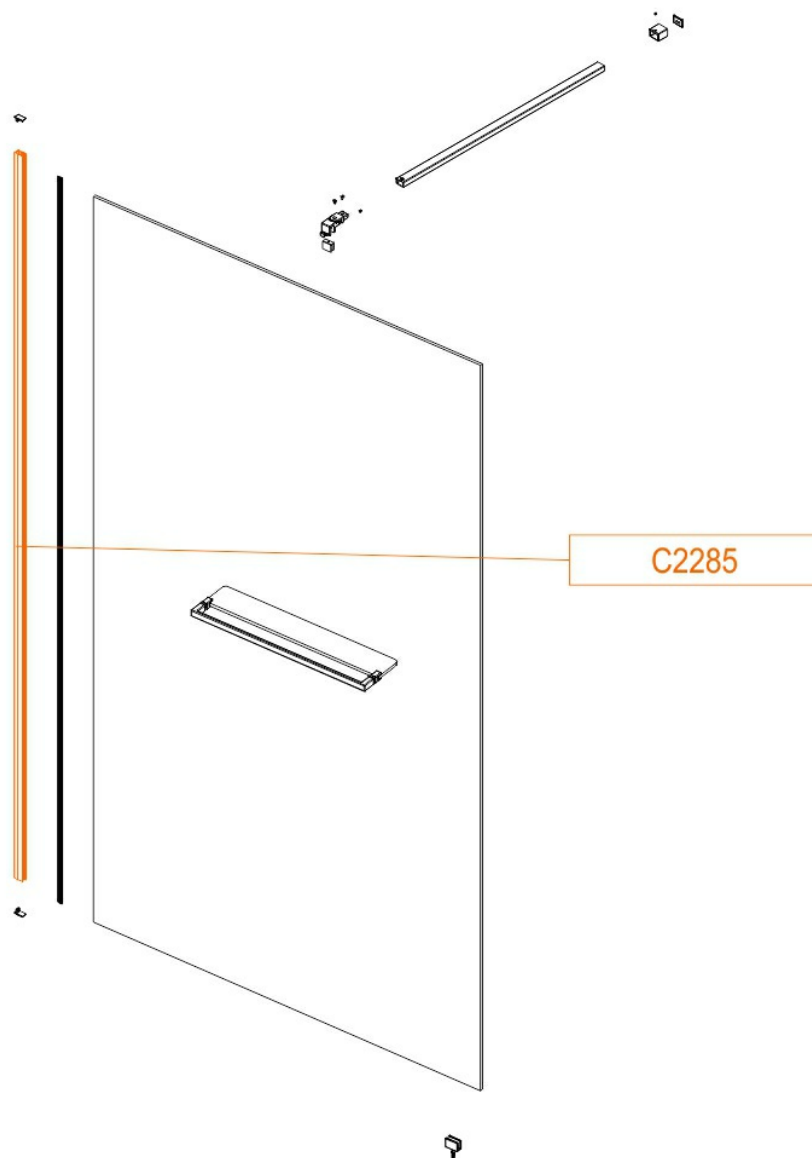

Profil pionowy

CZĘŚĆ ZAMIENNA

Nr produktu: 660-C2285

105,78 zł brutto / 86,00 zł netto

Profil jest elementem stabilizującym konstrukcję kabiny. Nasz sklep online oferuje tę część zamienną aby przedłużyć czas eksploatacji posiadanej przez Państwo kabiny prysznicowej.