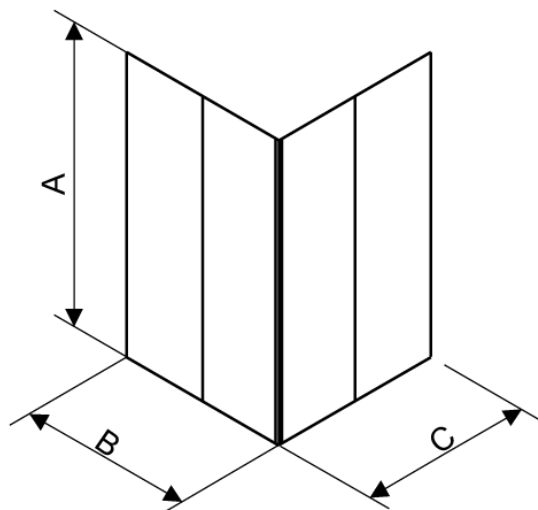

KN/TX5b

KABINA NAROŻNA KWADRATOWA I PROSTOKĄTNA

1 852,38 zł brutto / 1 506,00 zł netto

Seria TX5 to bardzo popularna linia produktów naszej marki. Produkty tej serii to gotowe propozycje kąpielowe, charakteryzujące się wysoką jakością wykonania oraz niezwykle przystępną ceną. Proponowane kabiny prysznicowe kwadratowe oraz prostokątne KN/TX5, występują w wielu różnych wariantach. Posiadają wypełnienie z bezpiecznego szkła hartowanego o grubości 5 mm z modyfikacją powierzchni szkła Glass Protect w standardzie. Modyfikacja powierzchni szkła „odpycha” wodę, nie pozwalając osadzić się jej na powierzchni. Dzięki niemu łazienka będzie się każdemu kojarzyć z czystością. System jezdny kabiny oparty jest o pojedyncze rolki łożyskowe mocowane w tafli szkła oraz odpinane rolki dolne. Szczelność zapewnia uszczelka magnetyczna. Wygodne przesuwanie drzwi umożliwiają estetyczne, chromowane uchwyty, mogące pełnić również funkcję wieszaka. Regulowane profile przyściennne pozwalają na zniwelowanie krzywizny ściany. 190cm wysokości zapewnia jeszcze większy komfort użytkowania.