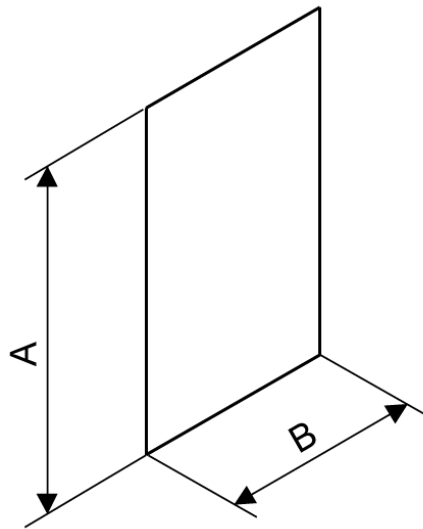

### DRZWI SKRZYDŁOWE

**1 547,34 zł** brutto / 1 258,00 zł netto

Właściciele niewielkich łazienek, ze względu na ograniczoną ilość miejsca, często stają przed dylematem – wanna czy prysznic? Wychodząc naprzeciw potrzebom właścicieli małych łazienek Sanplast przygotował w ofercie produkty dopasowane do ich wymagań, dbając o zachowanie interesującego design'u. Z ich pomocą uda nam się stworzyć nowoczesne i wygodne wnętrze. Drzwi skrzydłowe serii TX - DJ/TX5 sprawdzą się doskonale w każdej wnęce. Wypełnione zostały bezpiecznym szkłem hartowanym o grubości 5 mm z modyfikacją powierzchni szkła Glass Protect w standardzie. Konstrukcję wieńczą aluminiowe profile, dostępne w 7 kolorach. Specjalnie z myślą o właścicielach mniejszych łazienek, drzwi te posiadają przesunięty punkt obrotu, co ułatwia ich otwieranie w niewielkich pomieszczeniach. Ich ozdobą są solidne chromowane zawiasy i estetyczny uchwyt, mogący pełnić również funkcję wieszaka, a także wypełnienie ze szkła hartowanego z sitodrukiem W15.