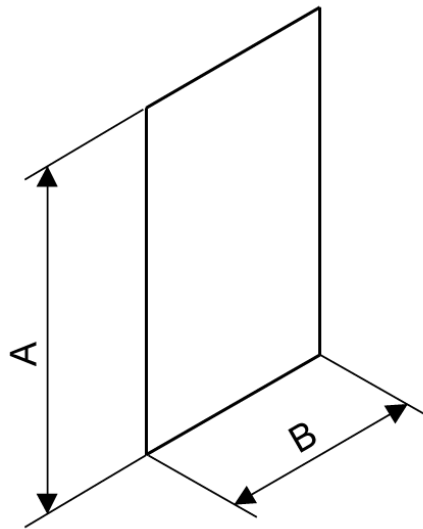

### KABINA WALK-IN

**1 587,93 zł** brutto / 1 291,00 zł netto

Kabiny typu Walk-In to kabiny otwarte, w których brak jest drzwi. Zbudowane są z dużych tafli bezpiecznego szkła, eleganckich, metalowych wsporników oraz, w zależności od projektu, z profili mocujących. Jedną z takich propozycji, cieszących się coraz większym zainteresowaniem w sektorze prywatnym jak i publicznym jest kabina Walk-In P/TX5b. Charakteryzuje się wypełnieniem szklanym 5mm w 4 wzorach, z modyfikacją powierzchni szkła Glass Protect. Kabina jest produktem uniwersalnym z możliwością montowania w wersji prawej jak i lewej. Prosta a przy tym solidna konstrukcja typu Walk-In jest zaprojektowana z myślą o wieloletniej trwałości i wygodzie użytkowania, zarazem odznaczając się minimalistycznym wzornictwem, które sprawdzi się w każdej współczesnej łazience. Walk-In jest doskonałym sposobem zabudowy zarówno wnęki, jak i stworzenia przestrzeni kąpiel pod prysznicem, która ma ciekawy design i wysoką funkcjonalność. P/TX5b została doceniona i nagrodzona głównym tytułem przez jury konkursu Łazienka Wybór Roku 2016.

Do kabiny P/TX5b dostępny jest opcjonalnie wspornik pionowy, dzięki któremu można ustabilizować kabinę, montując wspornik do sufitu.

**Uwagi:**

Jeżeli jesteś zainteresowany zakupem produktu na indywidualne zamówienie, zgłoś się z tym wydrukiem do punktu dystrybucji produktów Sanplast, który zrealizuje Twoje zamówienie.