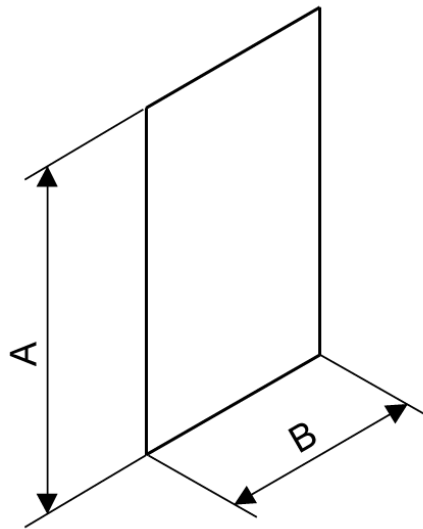

### KABINA WALK-IN

**1 418,19 zł** brutto / 1 153,00 zł netto

Kabiny typu Walk-In to kabiny otwarte, w których brak jest drzwi. Zbudowane są z dużych tafli bezpiecznego szkła, eleganckich, metalowych wsporników oraz, w zależności od projektu, z profili mocujących. Jedną z takich propozycji, cieszących się coraz większym zainteresowaniem w sektorze prywatnym jak i publicznym jest kabina Walk-In P/TX5b. Charakteryzuje się wypełnieniem szklanym 5mm w 4 wzorach, z modyfikacją powierzchni szkła Glass Protect. Kabina jest produktem uniwersalnym z możliwością montowania w wersji prawej jak i lewej. Prosta a przy tym solidna konstrukcja typu Walk-In jest zaprojektowana z myślą o wieloletniej trwałości i wygodzie użytkowania, zarazem odznaczając się minimalistycznym wzornictwem, które sprawdzi się w każdej współczesnej łazience. Walk-In jest doskonałym sposobem zabudowy zarówno wnęki, jak i stworzenia przestrzeni kąpiel pod prysznicem, która ma ciekawy design i wysoką funkcjonalność. P/TX5b została doceniona i nagrodzona głównym tytułem przez jury konkursu Łazienka Wybór Roku 2016.

Do kabiny P/TX5b dostępny jest opcjonalnie wspornik pionowy, dzięki któremu można ustabilizowaćabinę, montując wspornik do sufitu.

**Uwagi:**

Jeżeli jesteś zainteresowany zakupem produktu na indywidualne zamówienie, zgłoś się z tym wydrukiem do punktu dystrybucji produktów Sanplast, który zrealizuje Twoje zamówienie.