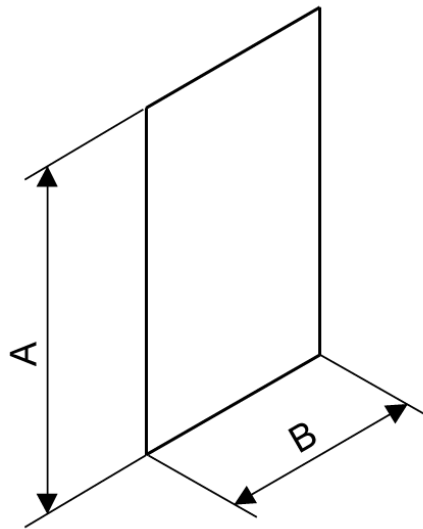

Drzwi nawannowe pozwalają połączyć strefę kąpielową z prysznicową. Ich wymiary są dostosowane do większości wanien naszej marki. Możliwe jest także stworzenie kabiny narożnej nawannowej, dzięki połączeniu drzwi ze ścianką SS0-W/TX5b.