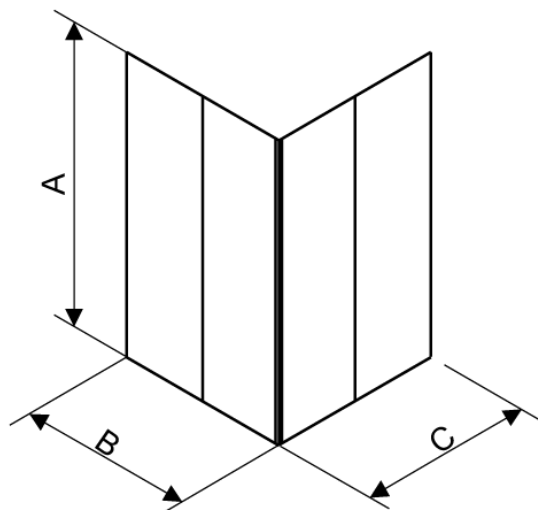

KNDJ2/FREEII

KABINA NAROŻNA KWADRATOWA I PROSTOKĄTNA

4 178,31 zł brutto / 3 397,00 zł netto

Nowoczesna kabina prysznicowa narożna serii Free Line II – KNDJ2/FreeII doskonale wpasowuje się w układ aranżowanego wnętrza, nie przytłaczając go. Dostępna jako uniwersalne rozwiązanie do montażu w wersji lewej i prawej, jest zbudowana z 6 mm bezpiecznego szkła hartowanego. Modyfikacja powierzchni szkła Glass Protect w cenie produktu sprawia, że kabina dłużej będzie wyglądała jak nowa, a kąpiel w niej stanie się czystą przyjemnością. Drzwi skrzydłowe połączone ze ścianką stałą i boczną o wysokości 200 cm to doskonała konstrukcja do montażu w narożniku. Drzwi kabiny otwierane są za pomocą eleganckich zawiasów, mocowanych na płasko od wewnątrz i zapewniających łatwe otwieranie oraz czyszczenie. Szczelność zapewniają transparentne uszczelki na ściankach i drzwiach, chromowana listwa mocowana na brodziku oraz uszczelka magnetyczna. Wygodne otwieranie drzwi umożliwiają eleganckie dwupunktowe uchwyty. Produkt posiada system wsporników montowanych na równo z linią drzwi. Stabilizuje on jego konstrukcję i nadaje nowoczesnego charakteru. Regulowane profile przyściennie pozwalają na zniwelowanie krzywizny ściany. Produkt pozwala na stworzenie miejsca prysznicowego zarówno w mniejszej łazience jak i w dużym salonie kąpielowym.