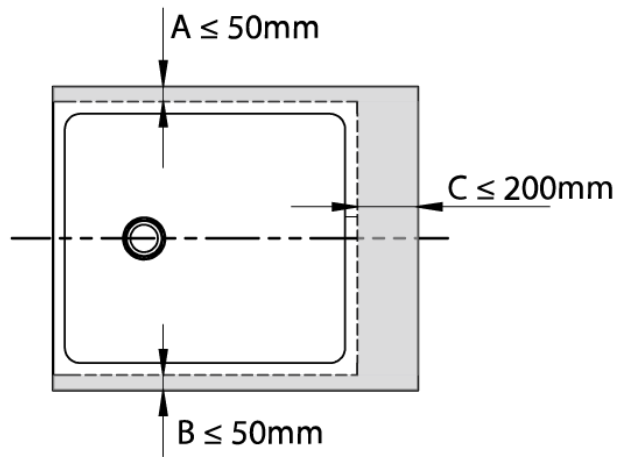

## B-M/STRUCTURE

### BRODZIK KWADRATOWY I PROSTOKĄTNY

**1 726,92 zł** brutto / 1 404,00 zł netto

Brodziki kwadratowe, prostokątne B-M/STRUCTURE o głębokości 1,5 cm to nowość w naszej ofercie. Cechami charakterystycznymi brodzików jest duża, strukturalna powierzchnia. Konstrukcja brodzików zapewnia łatwy montaż na posadzce lub możliwość wpuszczenia brodzików w posadzkę, tworząc bezbarierowe wejście. Brodziki Structure Mineral wykonane z odlewu mineralnego, charakteryzują się znakomitymi właściwościami użytkowymi oraz walorami estetycznymi. Powierzchnie brodzików są porowate co zapewnia dodatkowe bezpieczeństwo użytkowania. Materiał, z którego wykonane są brodziki odporny jest na różnego rodzaju plamy, odbarwienia oraz ścieranie. Wyjątkowa seria Structure Mineral zapewnia możliwość dostosowania wymiaru do indywidualnych potrzeb klienta. Dopasowanie do niestandardowych łazienek jest z serią Structure Mineral niezwykle proste poprzez docinanie brodzika przez klienta lub zlecenie opcji cięcia firmie Sanplast.