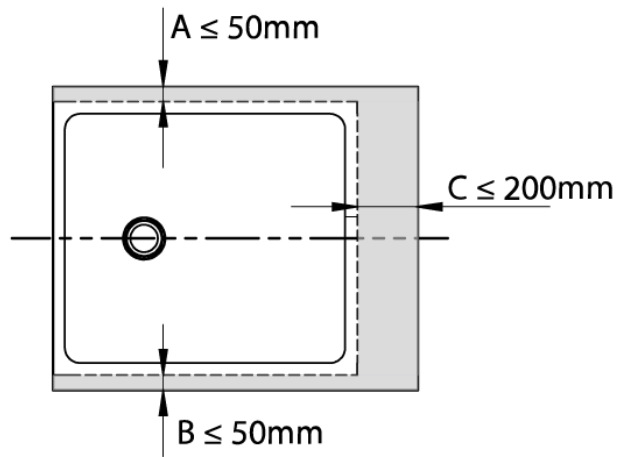

B-M/STRUCTURE

BRODZIK KWADRATOWY I PROSTOKĄTNY

1 602,69 zł brutto / 1 303,00 zł netto

Brodziki kwadratowe, prostokątne B-M/STRUCTURE o głębokości 1,5 cm to nowość w naszej ofercie. Cechami charakterystycznymi brodzików jest duża, strukturalna powierzchnia. Konstrukcja brodzików zapewnia łatwy montaż na posadzce lub możliwość wpuszczenia brodzików w posadzkę, tworząc bezbarierowe wejście. Brodziki Structure Mineral wykonane z odlewu mineralnego, charakteryzują się znakomitymi właściwościami użytkowymi oraz walorami estetycznymi. Powierzchnie brodzików są porowate co zapewnia dodatkowe bezpieczeństwo użytkowania. Materiał, z którego wykonane są brodziki odporny jest na różnego rodzaju plamy, odbarwienia oraz ścieranie. Wyjątkowa seria Structure Mineral zapewnia możliwość dostosowania wymiaru do indywidualnych potrzeb klienta. Dopasowanie do niestandardowych łazienek jest z serią Structure Mineral niezwykle proste poprzez docinanie brodzika przez klienta lub zlecenie opcji cięcia firmie Sanplast.