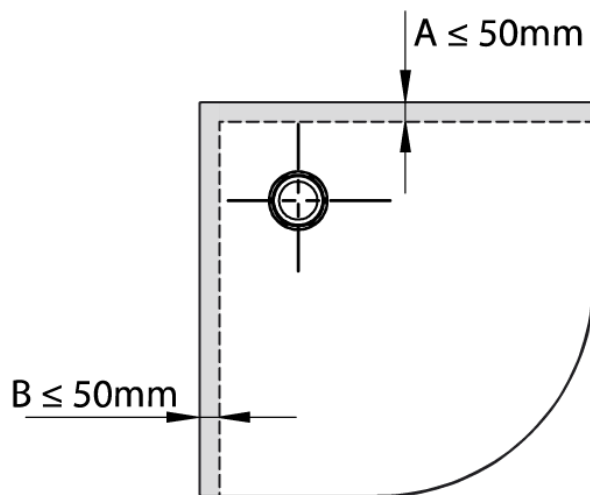

BP-M/STRUCTURE

BRODZIK PÓŁOKRĄGŁY

1 782,27 zł brutto / 1 449,00 zł netto

Brodziki półokrągłe BP-M/STRUCTURE o głębokości 1,5 cm to nowość w naszej ofercie. Cechami charakterystycznymi brodzików jest duża, strukturalna powierzchnia. Konstrukcja brodzików zapewnia łatwy montaż na posadzce lub możliwość wpuszczenia brodzików w posadzkę, tworząc bezbarierowe wejście. Brodziki Structure Mineral wykonane z odlewu mineralnego, charakteryzują się znakomitymi właściwościami użytkowymi oraz walorami estetycznymi. Powierzchnie brodzików są porowate co zapewnia dodatkowe bezpieczeństwo użytkowania. Materiał, z którego wykonane są brodziki odporny jest na różnego rodzaju plamy, odbarwienia oraz ścieranie. Wyjątkowa seria Structure Mineral zapewnia możliwość dostosowania wymiaru do indywidualnych potrzeb klienta. Dopasowanie do niestandardowych łazienek jest z serią Structure Mineral niezwykle proste poprzez docinanie brodzika przez klienta lub zlecenie opcji cięcia firmie Sanplast.