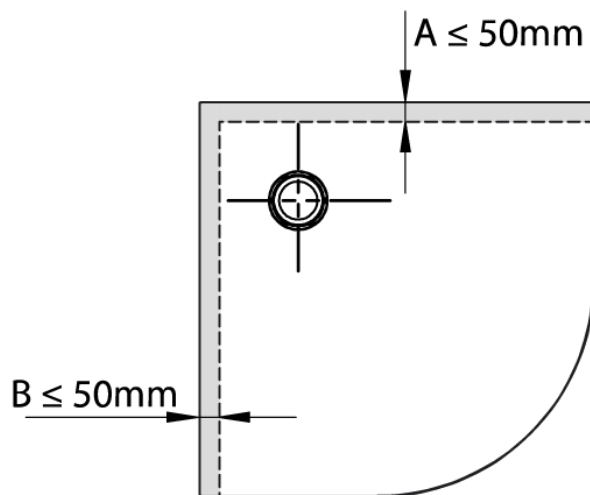

BP-M/STRUCTURE

BRODZIK PÓŁOKRĄGŁY

1 532,58 zł brutto / 1 246,00 zł netto

Brodziki półokrągłe BP-M/STRUCTURE o głębokości 1,5 cm to nowość w naszej ofercie. Cechami charakterystycznymi brodzików jest duża, strukturalna powierzchnia. Konstrukcja brodzików zapewnia łatwy montaż na posadzce lub możliwość wpuszczenia brodzików w posadzkę, tworząc bezbarierowe wejście. Brodziki Structure Mineral wykonane z odlewu mineralnego, charakteryzują się znakomitymi właściwościami użytkowymi oraz walorami estetycznymi. Powierzchnie brodzików są porowate co zapewnia dodatkowe bezpieczeństwo użytkowania. Materiał, z którego wykonane są brodziki odporny jest na różnego rodzaju plamy, odbarwienia oraz ścieranie. Wyjątkowa seria Structure Mineral zapewnia możliwość dostosowania wymiaru do indywidualnych potrzeb klienta. Dopasowanie do niestandardowych łazienek jest z serią Structure Mineral niezwykle proste poprzez docinanie brodzika przez klienta lub zlecenie opcji cięcia firmie Sanplast.