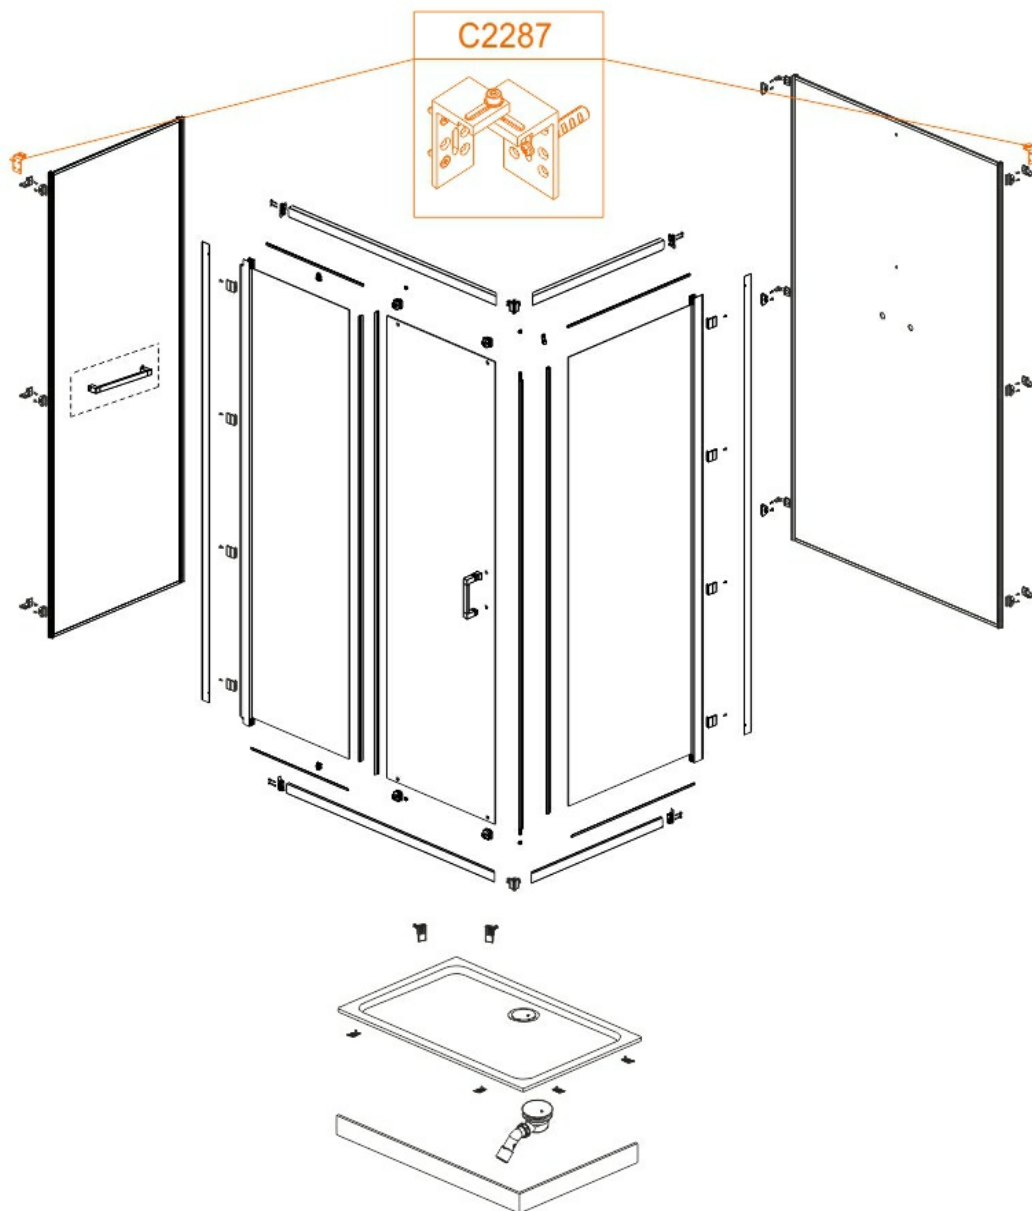

## Mocowanie do ściany kpl

### CZĘŚĆ ZAMIENNA

Nr produktu: 660-C2287

**44,28 zł** brutto / 36,00 zł netto