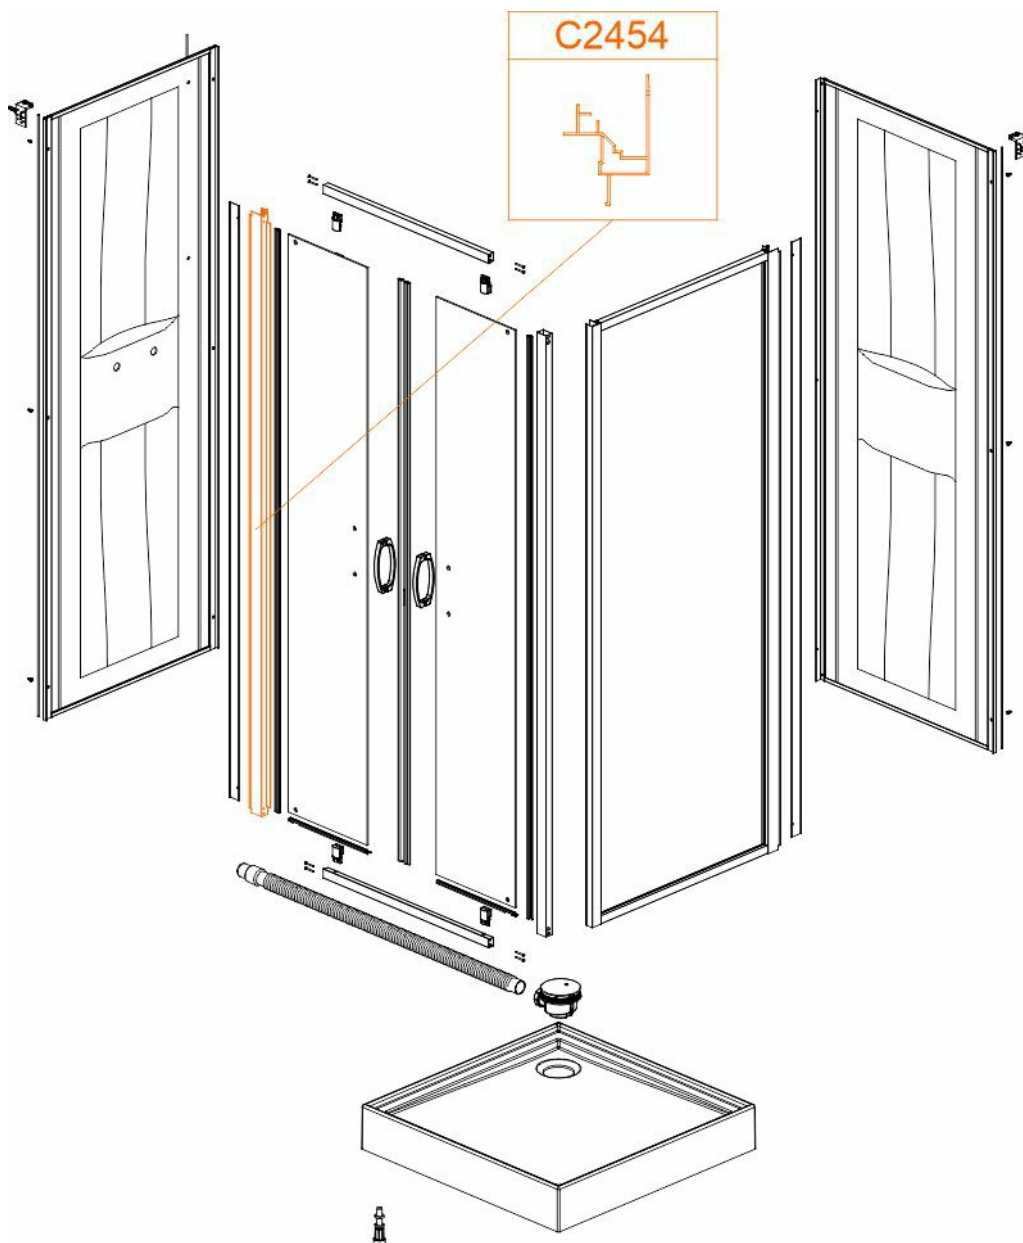

Profil pionowy

CZĘŚĆ ZAMIENNA

Nr produktu: 660-C2454

105,78 zł brutto / 86,00 zł netto

Profil jest elementem stabilizującym konstrukcję kabiny. Nasz sklep online oferuje tę część zamienną aby przedłużyć czas eksploatacji posiadanej przez Państwo kabiny prysznicowej.